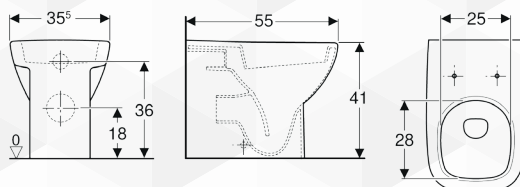

Materiale	Vetrochina
-----------	------------

Caratteristiche

- A pavimento
- A filo parete
- Allacciamento idrico nascosto
- Fissaggio nascosto

Dotazione

- Materiale di fissaggio

Art. no.	Colore / superficie	Troppopieno	B [cm]	H [cm]	T [cm]
500.866.00.1	Bianco / Lucido	Visibile	35,5	41	55

12388 VASO FILO PARETE "FANTASIA"

■ GEBERIT

CODICE	VARIANTE	COD.PRODUTTORE	U.M.	M.V.	CF	LISTINO
12388	scarico universale	500.861.00.1	PZ	1	12	

Materiale di fissaggio incluso. Sedile da ordinare separatamente
Senza raccordo plastico

Caratteristiche

- A pavimento
- Vaso a cacciata
- Con brida di risciacquo
- A filo parete
- Fissaggio nascosto
- Scarico orizzontale o verticale
- Tipo 1, risciacquo grande a 4 l, secondo EN 997

Art. no.	Colore / superficie	B [cm]	H [cm]	T [cm]	SU4 [pz.]	SU1 [pz.]
500.861.00.1	Bianco / Lucido	35,5	41	55	12	1

Art. no.	Colore / superficie	B [cm]	H [cm]	T [cm]	SU4 [pz.]	SU1 [pz.]
500.908.00.1	Bianco / Lucido	35,5	33,5	51	16	1