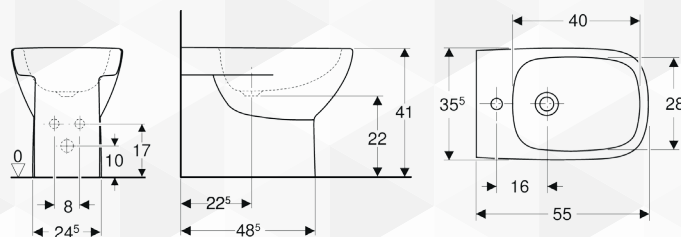

12386 BIDET FILO PARETE "FANTASIA"

■ GEBERIT

CODICE	VARIANTE	COD.PRODUTTORE	U.M.	M.V.	CF	LISTINO
12386	monoforo	500.866.00.1	PZ	1	12	

Materiale di fissaggio incluso. Sedile da ordinare separatamente

Dati tecnici

Materiale	Vetrochina
-----------	------------

Caratteristiche

- A pavimento
- A filo parete
- Allacciamento idrico nascosto
- Fissaggio nascosto

Dotazione

- Materiale di fissaggio

Art. no.	Colore / superficie	Troppopieno	B [cm]	H [cm]	T [cm]
500.866.00.1	Bianco / Lucido	Visibile	35,5	41	55

Caratteristiche

- A pavimento
- Vaso a cacciata
- Con brida di risciacquo
- A filo parete
- Fissaggio nascosto
- Scarico orizzontale o verticale
- Tipo 1, risciacquo grande a 4 l, secondo EN 997

Art. no.	Colore / superficie	B [cm]	H [cm]	T [cm]	SU4 [pz.]	SU1 [pz.]
500.861.00.1	Bianco / Lucido	35,5	41	55	12	1

Art. no.	Colore / superficie	B [cm]	H [cm]	T [cm]	SU4 [pz.]	SU1 [pz.]
500.908.00.1	Bianco / Lucido	35,5	33,5	51	16	1