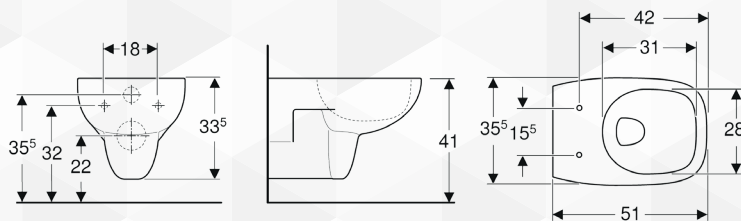

Materiale	Vetrochina
-----------	------------

Caratteristiche

- A pavimento
- A filo parete
- Allacciamento idrico nascosto
- Fissaggio nascosto

Dotazione

- Materiale di fissaggio

Art. no.	Colore / superficie	Troppopieno	B [cm]	H [cm]	T [cm]
500.866.00.1	Bianco / Lucido	Visibile	35,5	41	55

Caratteristiche

- A pavimento
- Vaso a cacciata
- Con brida di risciacquo
- A filo parete
- Fissaggio nascosto
- Scarico orizzontale o verticale
- Tipo 1, risciacquo grande a 4 l, secondo EN 997

Art. no.	Colore / superficie	B [cm]	H [cm]	T [cm]	SU4 [pz.]	SU1 [pz.]
500.861.00.1	Bianco / Lucido	35,5	41	55	12	1

12390 VASO SOSPESO "FANTASIA" RIMFREE

■ GEBERIT

CODICE	VARIANTE	COD.PRODUTTORE	U.M.	M.V.	CF	LISTINO
12390	-	500.908.00.1	PZ	1	10	

Senza raccordo plastico

Campi di applicazione

- Per cassette di risciacquo da incasso
- Per passo rapido

Art. no.	Colore / superficie	B [cm]	H [cm]	T [cm]	SU4 [pz.]	SU1 [pz.]
500.908.00.1	Bianco / Lucido	35,5	33,5	51	16	1