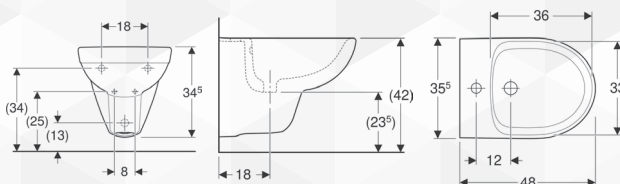

## Proprietà

- Sospeso

No. art.	Colore / superficie	Troppo pieno	B	H	T
500.368.01.7	Bianco	Visibile	35.5 cm	34.5 cm	48 cm

NOVITÀ

GEBERIT

12414