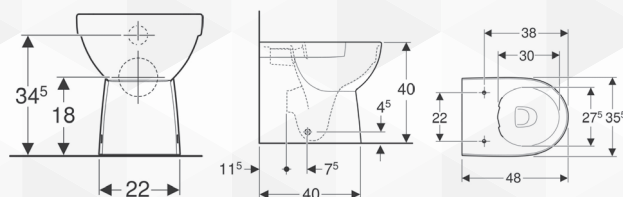

## Dati tecnici

Materiale | Vetrochina

No. art.	Colore / superficie	B	H	T
500.394.01.7	Bianco	35.5 cm	40 cm	48 cm

- Risciacquo tasto grande a 4,5 litri
- Da completare con curva di allacciamento scarico art. no. 131.015.11.1 (interasse scarico da 50 a 105 mm)

## Dati tecnici

Materiale | Vetrochina

No. art.	Colore / superficie	B	H	T
500.482.01.7	Bianco	35.5 cm	40 cm	48 cm