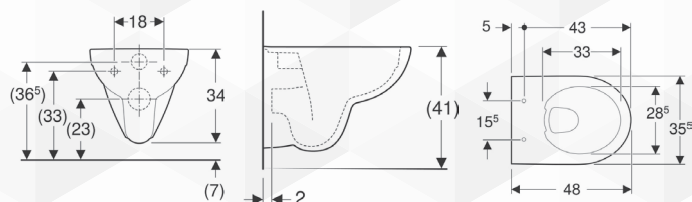

## Da ordinare separatamente

- Sedile del vaso

No. art.	Colore / superficie	B	H	T
500.349.01.7	Bianco	35.5 cm	34 cm	48 cm

- Vaso Selnova Compact sospeso da abbinare ai sedili Selnova 12352

NOVITÀ

GEBERIT

12412

## Dati tecnici

Materiale | Vetrochina

No. art.	Colore / superficie	B	H	T
500.482.01.7	Bianco	35.5 cm	40 cm	48 cm