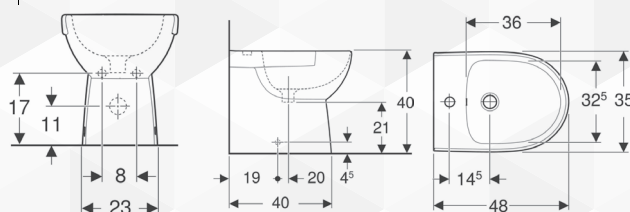

## Dati tecnici

Materiale | Vetrochina

No. art.	Colore / superficie	B	H	T
500.482.01.7	Bianco	35.5 cm	40 cm	48 cm