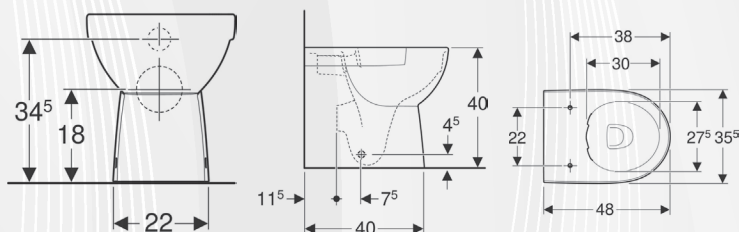

Dati tecnici

Materiale | Vetrochina

Destinazioni d'uso

- Per rubinetti monoforo con tubi di raccordo flessibili
- Allacciamento idrico nascosto
- Compatto

Proprietà

- Sospeso

No. art.	Colore / superficie	Troppopieno	B	H	T
500.368.01.7	Bianco	Visibile	35.5 cm	34.5 cm	48 cm

Proprietà

- A pavimento
- A filo parete
- Vaso a cacciata
- Rimfree
- Scarico orizzontale o verticale
- Fissaggio nascosto
- Compatto

Materiale in dotazione

- Vaso
- Materiale di fissaggio

Da ordinare separatamente

- Sedile del vaso

Dati tecnici

Materiale | Vetrochina

No. art.	Colore / superficie	B	H	T
500.394.01.7	Bianco	35.5 cm	40 cm	48 cm

- Risciacquo tasto grande a 4,5 litri
- Da completare con curva di allacciamento scarico art. no. 131.015.11.1 (interasse scarico da 50 a 105 mm)

No. art.	Colore / superficie	B	H	T
500.482.01.7	Bianco	35.5 cm	40 cm	48 cm

Materiale: Vetrochina
 Finitura: Bianco Lucido