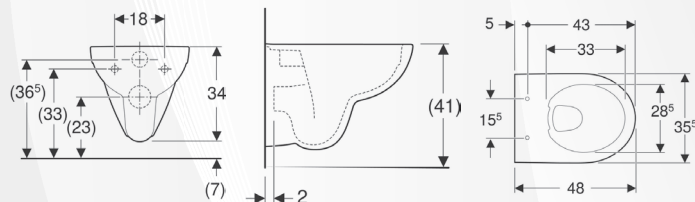

Proprietà

- Sospeso
- Vaso a cacciata
- Rimfree
- Risciacquo con 4,5 l
- Compatto

Da ordinare separatamente

- Sedile del vaso

Dati tecnici

Materiale | Vetrochina

- Vaso Selnova Compact sospeso da abbinare ai sedili Selnova 12352

Materiale: Vetrochina
 Finitura: Bianco Lucido

Sedile da ordinare separatamente, nostro codice 1235202.

Vaso a cacciata. Senza Brida di Risciacquo.

No. art.	Colore / superficie	B	H	T
500.349.01.7	Bianco	35.5 cm	34 cm	48 cm

Dati tecnici

Materiale | Vetrochina

Destinazioni d'uso

- Per rubinetti monoforo con tubi di raccordo flessibili
- Allacciamento idrico nascosto
- Compatto

Proprietà

- Sospeso

No. art.	Colore / superficie	Troppopieno	B	H	T
500.368.01.7	Bianco	Visibile	35.5 cm	34.5 cm	48 cm

- Sedile del vaso

Dati tecnici

Materiale | Vetrochina

No. art.	Colore / superficie	B	H	T
500.394.01.7	Bianco	35.5 cm	40 cm	48 cm

- Risciacquo tasto grande a 4,5 litri
- Da completare con curva di allacciamento scarico art. no. 131.015.11.1 (interasse scarico da 50 a 105 mm)