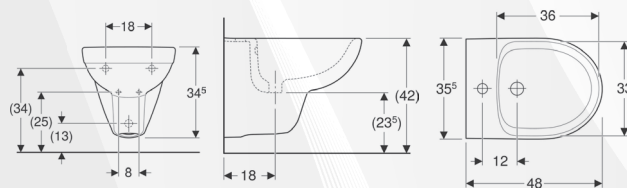

Dati tecnici

Materiale | Vetrochina

Destinazioni d'uso

- Per rubinetti monoforo con tubi di raccordo flessibili
- Allacciamento idrico nascosto
- Compatto

Proprietà

- Sospeso

No. art.	Colore / superficie	Troppopieno	B	H	T
500.368.01.7	Bianco	Visibile	35.5 cm	34.5 cm	48 cm

Materiale: Vetrochina
 Finitura: Bianco Lucido

GEBERIT

12414

VASO FILO PARETE RIMFREE "SELNOVA COMPACT"

CODICE	VARIANTE	COD.PRODUTTORE	U.M.	M.V.	CF	LISTINO
1241402	Scarico Universale	500.394.01.7	PZ	1	1	317,9454

- Sedile del vaso

Dati tecnici

Materiale | Vetrochina

No. art.	Colore / superficie	B	H	T
500.394.01.7	Bianco	35.5 cm	40 cm	48 cm

- Risciacquo tasto grande a 4,5 litri
- Da completare con curva di allacciamento scarico art. no. 131.015.11.1 (interasse scarico da 50 a 105 mm)