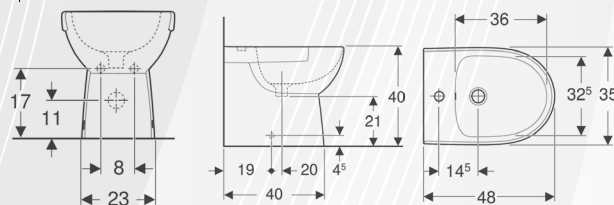

- Sedile del vaso

Dati tecnici

Materiale | Vetrochina

No. art.	Colore / superficie	B	H	T
500.394.01.7	Bianco	35.5 cm	40 cm	48 cm

- Risciacquo tasto grande a 4,5 litri
- Da completare con curva di allacciamento scarico art. no. 131.015.11.1 (interasse scarico da 50 a 105 mm)

GEBERIT

12416

BIDET FILO PARETE "SELNOVA COMPACT"

CODICE	VARIANTE	COD.PRODUTTORE	U.M.	M.V.	CF	LISTINO
1241602	Monoforo	500.482.01.7	PZ	1	1	248,9796

Fissaggi nascosti inclusi nella Confezione.

Da abbinare a rubinetteria monoforo.

Proprietà

- A pavimento
- A filo parete
- Allacciamento idrico nascosto
- Fissaggio nascosto
- Compatto

Materiale in dotazione

- Materiale di fissaggio

Da ordinare separatamente

- Sifone curvo

Dati tecnici

Materiale | Vetrochina

No. art.	Colore / superficie	B	H	T
500.482.01.7	Bianco	35.5 cm	40 cm	48 cm

Materiale: Vetrochina
 Finitura: Bianco Lucido