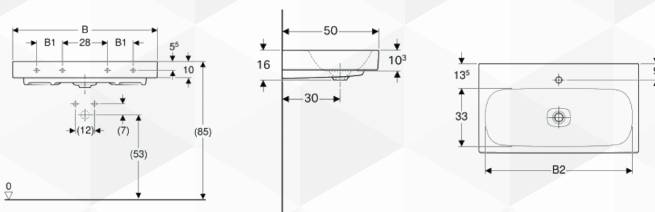

Caratteristiche

- Abbinabile a mobile
- Ideale per l'allacciamento per lavabo Clou Geberit

Dotazione

- Tappo per piletta in vetrochina

Art. no.	Colore / superficie	Foro rubinetteria	Troppopieno	B1 [cm]	B2 [cm]	Larghezza del mobile [cm]	H [cm]	T [cm]	Punti di fissaggio	SU4 [pz.]	SU1 [pz.]
B / Larghezza: 60 cm											
500.544.01.1	Bianco / KeraTect	Centrale	Senza	-	53	58,4	16	50	2	12	1
B / Larghezza: 90 cm											
500.547.01.1	Bianco / KeraTect	Centrale	Senza	16	83	88,4	16	50	4	8	1

GEBERIT

12702

LAVABO SIMMETRICO 2 FORI "CITTERIO"

CODICE	VARIANTE	COD.PRODUTTORE	U.M.	M.V.	CF	LISTINO
12702	120 cm	500.553.01.1	PZ	1	8	

Smalto Keratect

Proprietà

- Abbinabile a mobile
- Ideale per l'allacciamento per lavabo Clou Geberit

Da ordinare separatamente

- Allacciamento per lavabo

Materiale in dotazione

- Tappo per piletta in vetrochina

Dati tecnici

Materiale | Gres fine porcellanato

No. art.	Colore / superficie	Foro rubinetteria	Troppopieno	B	B1	B2	Larghezza del mobile	H	T	Punti di fissaggio
500.553.01.1	Bianco / KeraTect	Sinistra e destra	Senza	120	28	113	118,4 cm	16	50	4

No. art.	Colore / superficie	Foro rubinetteria	Troppopieno	Ripiano	B	B1	Larghezza del mobile	H	T
500.545.01.1	Bianco / KeraTect	Sinistra	Senza	Destra	75	14	73,4 / 118,4 cm	16	50
500.546.01.1	Bianco / KeraTect	Destra	Senza	Sinistra	75	14	73,4 / 118,4 cm	16	50