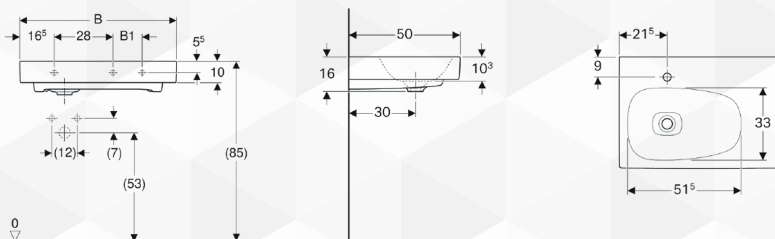

GEBERIT

12702

LAVABO SIMMETRICO 2 FORI "CITTERIO"

CODICE	VARIANTE	COD.PRODUTTORE	U.M.	M.V.	CF	LISTINO
12702	120 cm	500.553.01.1	PZ	1	8	

Smalto Keratect

Proprietà

- Abbinabile a mobile
- Ideale per l'allacciamento per lavabo Clou Geberit

Da ordinare separatamente

- Allacciamento per lavabo

Materiale in dotazione

- Tappo per piletta in vetrochina

Dati tecnici

Materiale | Gres fine porcellanato

No. art.	Colore / superficie	Foro rubinetteria	Troppopieno	B	B1	B2	Larghezza del mobile	H	T	Punti di fissaggio
500.553.01.1	Bianco / KeraTect	Sinistra e destra	Senza	120	28	113	118,4 cm	16	50	4

GEBERIT

12701

LAVABO ASIMMETRICO "CITTERIO"

CODICE	VARIANTE	COD.PRODUTTORE	U.M.	M.V.	CF	LISTINO
1270102	75 cm Dx	500.545.01.1	PZ	1	1	
1270104	75 cm Sx	500.546.01.1	PZ	1	1	

Smalto Keratect

Dati tecnici

Materiale | Gres fine porcellanato

No. art.	Colore / superficie	Foro rubinetteria	Troppopieno	Ripiano	B	B1	Larghezza del mobile	H	T
500.545.01.1	Bianco / KeraTect	Sinistra	Senza	Destra	75	14	73,4 / 118,4 cm	16	50
500.546.01.1	Bianco / KeraTect	Destra	Senza	Sinistra	75	14	73,4 / 118,4 cm	16	50