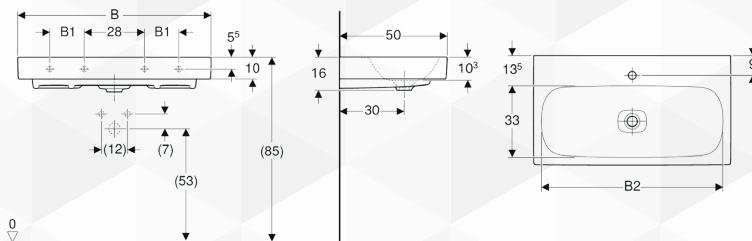

GEBERIT

12700

LAVABO SIMMETRICO MONOFORO "CITTERIO"

CODICE	VARIANTE	COD.PRODUTTORE	U.M.	M.V.	CF	LISTINO
1270002	60 cm	500.544.01.1	PZ	1	16	
1270004	90 cm	500.547.01.1	PZ	1	8	

Smalto Keratect

Dati tecnici

Materiale | Gres fine porcellanato

Caratteristiche

- Abbinabile a mobile
- Ideale per l'allacciamento per lavabo Clou Geberit

Dotazione

- Tappo per piletta in vetrochina

Art. no.	Colore / superficie	Foro rubinetteria	Troppopieno	B1 [cm]	B2 [cm]	Larghezza del mobile [cm]	H [cm]	T [cm]	Punti di fissaggio	SU4 [pz.]	SU1 [pz.]
B / Larghezza: 60 cm											
500.544.01.1	Bianco / KeraTect	Centrale	Senza	-	53	58,4	16	50	2	12	1
B / Larghezza: 90 cm											
500.547.01.1	Bianco / KeraTect	Centrale	Senza	16	83	88,4	16	50	4	8	1

GEBERIT

12702

LAVABO SIMMETRICO 2 FORI "CITTERIO"

CODICE	VARIANTE	COD.PRODUTTORE	U.M.	M.V.	CF	LISTINO
12702	120 cm	500.553.01.1	PZ	1	8	

Smalto Keratect

Proprietà

- Abbinabile a mobile
- Ideale per l'allacciamento per lavabo Clou Geberit

No. art.	Colore / superficie	Foro rubinetteria	Troppopieno	Ripiano	B	B1	Larghezza del mobile	H	T
500.545.01.1	Bianco / KeraTect	Sinistra	Senza	Destra	75	14	73,4 / 118,4 cm	16	50
500.546.01.1	Bianco / KeraTect	Destra	Senza	Sinistra	75	14	73,4 / 118,4 cm	16	50