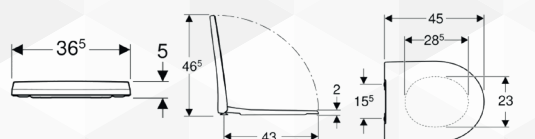

## Caratteristiche

- Coperchio del vaso avvolgente

Art. no.	Colore / superficie	Cerniere sgancio rapido	Chiusura ammortizzata	Fissaggio	Materiale cerniera	SU4 [pz.]	SU2 [pz.]	SU1 [pz.]
574120000	Bianco	No	No	Dall'alto	Acciaio inox	112	4	1
574130000	Bianco	No	Si	Dall'alto	Ottone cromato	112	4	1