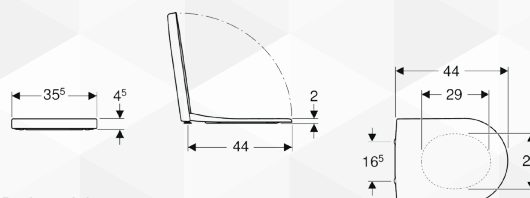

Dati tecnici

Materiale | Duroplast

Caratteristiche

- Coperchio del vaso avvolgente

Art. no.	Colore / superficie	Cerniere sgancio rapido	Chiusura ammortizzata	Fissaggio	Materiale cerniera	SU4 [pz.]	SU2 [pz.]	SU1 [pz.]
574120000	Bianco	No	No	Dall'alto	Acciaio inox	112	4	1
574130000	Bianco	No	Si	Dall'alto	Ottone cromato	112	4	1