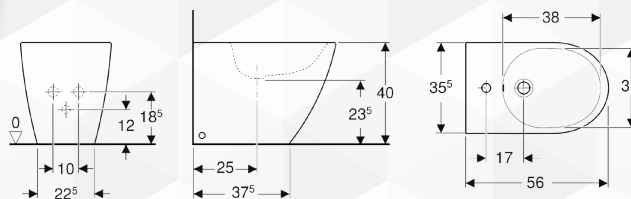

GEBERIT

**12836** BIDET FILO PARETE "ICON"

CODICE	VARIANTE	COD.PRODUTTORE	U.M.	M.V.	CF	LISTINO
12836	Monoforo	502.384.00.1	PZ	1	12	

Fissaggi Nascosti Inclusi.

## Dotazione

- Materiale di fissaggio

NOVITÀ

Art. no.	Colore / superficie	Troppopieno	B [cm]	H [cm]	T [cm]	SU4 [pz.]	SU1 [pz.]
234050000	Bianco	Visibile	35,5	40	56	8	1

GEBERIT

**12835** SEDILE TERMOINDURENTE "ICON"