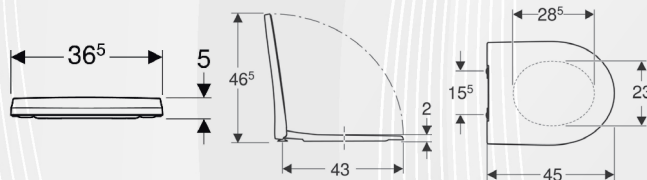

Bidet a pavimento Geberit iCon a filo parete, fissaggio nascosto

Figura di esempio

Proprietà

- A pavimento
- A filo parete
- Allacciamento idrico nascosto
- Fissaggio nascosto

Dati tecnici

Materiale | Vetrochina

Sedile del vaso Geberit iCon

Figura di esempio

Proprietà

- Coperchio del vaso avvolgente

Dati tecnici

Materiale | Duroplast
Fastening distance | 15.5 cm

No. art.	Colore / superficie	Cerniere sgancio rapido	Chiusura ammortizzata	Fissaggio	Materiale cerniera
574130000	Bianco / Lucido	No	Si	Dall'alto	Ottone cromato
574120000	Bianco / Lucido	No	No	Dall'alto	Acciaio inox

Materiale: Duroplast
Finitura: Bianco Lucido

Sedile del vaso Geberit iCon design slim

Figura di esempio

Proprietà

- Design sedile slim
- Coperchio del vaso avvolgente
- Antibatterico

Dati tecnici

Materiale | Duroplast
Fastening distance | 15.5 cm