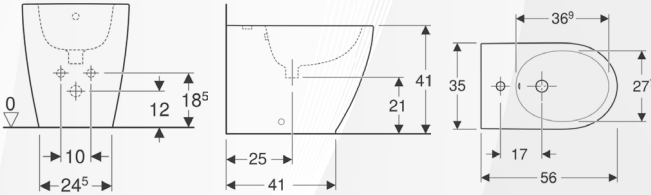

12836 BIDET FILO PARETE "ICON"

GEBERIT

CODICE	VARIANTE	COD.PRODUTTORE	U.M.	M.V.	CF	LISTINO
12836	Monoforo	502.384.00.1	PZ	1	12	357,3900

Materiale di Fissaggio incluso nella confezione.

Da abbinare a rubinetteria monoforo e tubi di raccordo flessibili.

Bidet a pavimento Geberit iCon a filo parete, fissaggio nascosto

Figura di esempio

Proprietà

- A pavimento
- A filo parete
- Allacciamento idrico nascosto
- Fissaggio nascosto

Dati tecnici

Materiale | Vetrochina

Sedile del vaso Geberit iCon

Figura di esempio

Proprietà

- Coperchio del vaso avvolgente

Dati tecnici

Materiale | Duroplast
Fastening distance | 15.5 cm

No. art.	Colore / superficie	Cerniere sgancio rapido	Chiusura ammortizzata	Fissaggio	Materiale cerniera
574130000	Bianco / Lucido	No	Si	Dall'alto	Ottone cromato
574120000	Bianco / Lucido	No	No	Dall'alto	Acciaio inox

Materiale: Duroplast
Finitura: Bianco Lucido

Sedile del vaso Geberit iCon design slim

Figura di esempio

Proprietà

- Design sedile slim
- Coperchio del vaso avvolgente
- Antibatterico

Dati tecnici

Materiale | Duroplast
Fastening distance | 15.5 cm