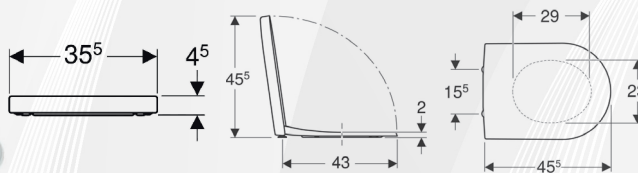

Bidet a pavimento Geberit iCon a filo parete, fissaggio nascosto

Figura di esempio

Proprietà

- A pavimento
- A filo parete
- Allacciamento idrico nascosto
- Fissaggio nascosto

Dati tecnici

Materiale | Vetrochina

Materiale in dotazione

- Materiale di fissaggio

No. art.	Colore / superficie	Troppopieno	B	H	T
502.384.00.1	Bianco	Visibile	35 cm	41 cm	56 cm

Materiale: Vetrochina
Finitura: Bianco Lucido

12835 SEDILE TERMOINDURENTE "ICON"

Sedile del vaso Geberit iCon

Figura di esempio

Proprietà

- Coperchio del vaso avvolgente

Dati tecnici

Materiale | Duroplast
Fastening distance | 15.5 cm

No. art.	Colore / superficie	Cerniere sgancio rapido	Chiusura ammortizzata	Fissaggio	Materiale cerniera
574130000	Bianco / Lucido	No	Si	Dall'alto	Ottone cromato
574120000	Bianco / Lucido	No	No	Dall'alto	Acciaio inox

Materiale: Duroplast
Finitura: Bianco Lucido

Sedile del vaso Geberit iCon design slim

Figura di esempio

Proprietà

- Design sedile slim
- Coperchio del vaso avvolgente
- Antibatterico

Dati tecnici

Materiale | Duroplast
Fastening distance | 15.5 cm