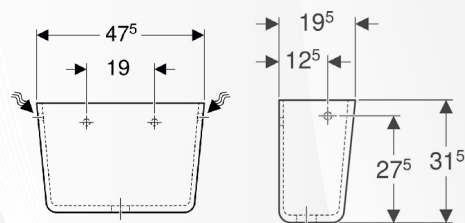

GEBERIT

12894 CASSETTA ALTA "TIVOLI"

Figura di esempio

Materiale: Vetrochina
 Finitura: Bianco Lucido

Destinazioni d'uso

- Per il montaggio ad alta posizione

Proprietà

- Allacciamento idrico laterale sinistra/destra

Materiale in dotazione

- Cassetta di risciacquo esterna monoblocco

No. art.	Colore / superficie	B	H	T
500.884.00.1	Bianco / Lucido	47.5 cm	31.5 cm	19.5 cm

- Meccanismo di risciacquo con catenella non incluso nella cassetta
- Diametro sul fondo cassetta da 50 mm

CODICE	VARIANTE	COD.PRODUTTORE	U.M.	M.V.	CF	LISTINO
12894	11 Litri	500.884.00.1	PZ	1	27	138,3960

Cassetta da appoggio Geberit Publica, allacciamento idrico laterale**Dati tecnici**

Volume di risciacquo	11 l
Materiale	Vetrochina