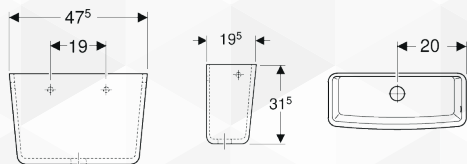

12894

CASSETTA ALTA "TIVOLI"

GEBERIT

CODICE	VARIANTE	COD.PRODOTTORE	U.M.	M.V.	CF	LISTINO
12894	11 litri	500.884.00.1	PZ	1	27	

Campi di applicazione

- Per il montaggio ad alta posizione

Caratteristiche

- Allacciamento idrico laterale
- Tipo 1, risciacquo grande a 6 l, secondo la EN 997

Dati tecnici

Volume di risciacquo	11 l
Materiale	Vetrochina

Art. no.	Colore / superficie	B [cm]	H [cm]	T [cm]	SU4 [pz.]	SU1 [pz.]
500.884.00.1	Bianco / Lucido	47,5	31,5	19,5	27	1