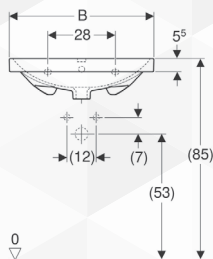

GEBERIT

12912 LAVABO MONOFORO "ACANTO"

CODICE	VARIANTE	COD.PRODUTTORE	U.M.	M.V.	CF	LISTINO
1291260	cm 60	500.620.01.2	PZ	1	12	
1291265	cm 65	500.621.01.2	PZ	1	12	

Fissaggio a parete.

Dati tecnici

Materiale | Gres fine porcellanato

No. art.	Colore / superficie	Foro rubinetteria	Troppopieno	B	B1	Larghezza del mobile	H	T
500.620.01.2	Bianco	Centrale	Visibile	60 cm	57 cm	59.5 cm	17 cm	48.2 cm
500.621.01.2	Bianco	Centrale	Visibile	65 cm	61.5 cm	64 cm	17 cm	48.2 cm

NOVITÀ

GEBERIT

12914 LAVABO MONOFORO "ACANTO" CON SUPERFICIE DI APPOGGIO

CODICE	VARIANTE	COD.PRODUTTORE	U.M.	M.V.	CF	LISTINO
1291475	cm 75	500.622.01.2	PZ	1	8	
1291490	cm 90	500.623.01.2	PZ	1	8	

Fissaggio a parete.

Dati tecnici

Materiale | Gres fine porcellanato

Proprietà

- Abbinabile a mobile
- Con superficie da appoggio

No. art.	Colore / superficie	Foro rubinetteria	Troppopieno	B	Larghezza del mobile	H	T
500.622.01.2	Bianco	Centrale	Visibile	75 cm	74 cm	16.8 cm	48.2 cm
500.623.01.2	Bianco	Centrale	Visibile	90 cm	89 cm	16.8 cm	48.2 cm