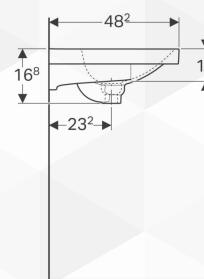

No. art.	Colore / superficie	Foro rubinetteria	Troppopieno	B	B1	Larghezza del mobile	H	T
500.620.01.2	Bianco	Centrale	Visibile	60 cm	57 cm	59.5 cm	17 cm	48.2 cm
500.621.01.2	Bianco	Centrale	Visibile	65 cm	61.5 cm	64 cm	17 cm	48.2 cm

NOVITÀ

GEBERIT

12914 LAVABO MONOFORO "ACANTO" CON SUPERFICIE DI APPOGGIO

CODICE	VARIANTE	COD.PRODUTTORE	U.M.	M.V.	CF	LISTINO
1291475	cm 75	500.622.01.2	PZ	1	8	
1291490	cm 90	500.623.01.2	PZ	1	8	

Fissaggio a parete.

Dati tecnici

Materiale | Gres fine porcellanato

Proprietà

- Abbinabile a mobile
- Con superficie da appoggio

No. art.	Colore / superficie	Foro rubinetteria	Troppopieno	B	Larghezza del mobile	H	T
500.622.01.2	Bianco	Centrale	Visibile	75 cm	74 cm	16.8 cm	48.2 cm
500.623.01.2	Bianco	Centrale	Visibile	90 cm	89 cm	16.8 cm	48.2 cm