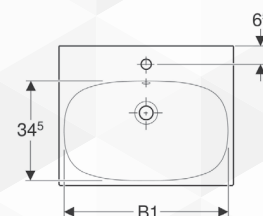

GEBERIT

12912 LAVABO MONOFORO "ACANTO"

CODICE	VARIANTE	COD.PRODUTTORE	U.M.	M.V.	CF	LISTINO
1291260	cm 60	500.620.01.2	PZ	1	12	
1291265	cm 65	500.621.01.2	PZ	1	12	

Fissaggio a parete.

Dati tecnici

Materiale | Gres fine porcellanato

No. art.	Colore / superficie	Foro rubinetteria	Troppopieno	B	B1	Larghezza del mobile	H	T
500.620.01.2	Bianco	Centrale	Visibile	60 cm	57 cm	59.5 cm	17 cm	48.2 cm
500.621.01.2	Bianco	Centrale	Visibile	65 cm	61.5 cm	64 cm	17 cm	48.2 cm

NOVITÀ

GEBERIT

12914 LAVABO MONOFORO "ACANTO" CON SUPERFICIE DI APPOGGIO

CODICE	VARIANTE	COD.PRODUTTORE	U.M.	M.V.	CF	LISTINO
1291475	cm 75	500.622.01.2	PZ	1	8	
1291490	cm 90	500.623.01.2	PZ	1	8	

Fissaggio a parete.

Dati tecnici

Materiale | Gres fine porcellanato

Proprietà

- Abbinabile a mobile
- Con superficie da appoggio

No. art.	Colore / superficie	Foro rubinetteria	Troppopieno	B	Larghezza del mobile	H	T
500.622.01.2	Bianco	Centrale	Visibile	75 cm	74 cm	16.8 cm	48.2 cm
500.623.01.2	Bianco	Centrale	Visibile	90 cm	89 cm	16.8 cm	48.2 cm