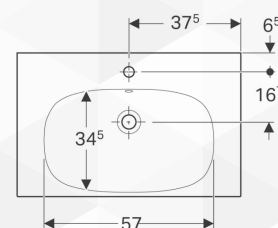

GEBERIT

12912 LAVABO MONOFORO "ACANTO"

CODICE	VARIANTE	COD.PRODUTTORE	U.M.	M.V.	CF	LISTINO
1291260	cm 60	500.620.01.2	PZ	1	12	
1291265	cm 65	500.621.01.2	PZ	1	12	

Fissaggio a parete.

Dati tecnici

Materiale | Gres fine porcellanato

No. art.	Colore / superficie	Foro rubinetteria	Troppopieno	B	B1	Larghezza del mobile	H	T
500.620.01.2	Bianco	Centrale	Visibile	60 cm	57 cm	59.5 cm	17 cm	48.2 cm
500.621.01.2	Bianco	Centrale	Visibile	65 cm	61.5 cm	64 cm	17 cm	48.2 cm

NOVITÀ

GEBERIT

12914 LAVABO MONOFORO "ACANTO" CON SUPERFICIE DI APPOGGIO

CODICE	VARIANTE	COD.PRODUTTORE	U.M.	M.V.	CF	LISTINO
1291475	cm 75	500.622.01.2	PZ	1	8	
1291490	cm 90	500.623.01.2	PZ	1	8	

Fissaggio a parete.

Dati tecnici

Materiale | Gres fine porcellanato

Proprietà

- Abbinabile a mobile
- Con superficie da appoggio

No. art.	Colore / superficie	Foro rubinetteria	Troppopieno	B	Larghezza del mobile	H	T
500.622.01.2	Bianco	Centrale	Visibile	75 cm	74 cm	16.8 cm	48.2 cm
500.623.01.2	Bianco	Centrale	Visibile	90 cm	89 cm	16.8 cm	48.2 cm