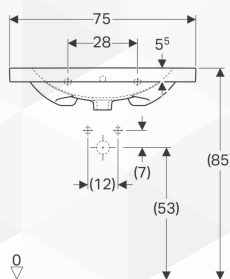

No. art.	Colore / superficie	Foro rubinetteria	Troppopieno	B	B1	Larghezza del mobile	H	T
500.620.01.2	Bianco	Centrale	Visibile	60 cm	57 cm	59.5 cm	17 cm	48.2 cm
500.621.01.2	Bianco	Centrale	Visibile	65 cm	61.5 cm	64 cm	17 cm	48.2 cm

NOVITÀ

GEBERIT

12914 LAVABO MONOFORO "ACANTO" CON SUPERFICIE DI APPOGGIO

CODICE	VARIANTE	COD.PRODUTTORE	U.M.	M.V.	CF	LISTINO
1291475	cm 75	500.622.01.2	PZ	1	8	
1291490	cm 90	500.623.01.2	PZ	1	8	

Fissaggio a parete.

Dati tecnici

Materiale | Gres fine porcellanato

Proprietà

- Abbinabile a mobile
- Con superficie da appoggio

No. art.	Colore / superficie	Foro rubinetteria	Troppopieno	B	Larghezza del mobile	H	T
500.622.01.2	Bianco	Centrale	Visibile	75 cm	74 cm	16.8 cm	48.2 cm
500.623.01.2	Bianco	Centrale	Visibile	90 cm	89 cm	16.8 cm	48.2 cm