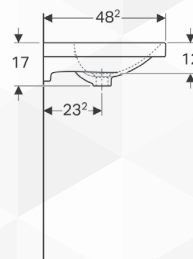

GEBERIT

12912 LAVABO MONOFORO "ACANTO"

CODICE	VARIANTE	COD.PRODUTTORE	U.M.	M.V.	CF	LISTINO
1291260	cm 60	500.620.01.2	PZ	1	12	
1291265	cm 65	500.621.01.2	PZ	1	12	

Fissaggio a parete.

Dati tecnici

Materiale | Gres fine porcellanato

No. art.	Colore / superficie	Foro rubinetteria	Troppopieno	B	B1	Larghezza del mobile	H	T
500.620.01.2	Bianco	Centrale	Visibile	60 cm	57 cm	59.5 cm	17 cm	48.2 cm
500.621.01.2	Bianco	Centrale	Visibile	65 cm	61.5 cm	64 cm	17 cm	48.2 cm

NOVITÀ

GEBERIT

12914 LAVABO MONOFORO "ACANTO" CON SUPERFICIE DI APPOGGIO

CODICE	VARIANTE	COD.PRODUTTORE	U.M.	M.V.	CF	LISTINO
1291475	cm 75	500.622.01.2	PZ	1	8	
1291490	cm 90	500.623.01.2	PZ	1	8	

Fissaggio a parete.

Dati tecnici

Materiale | Gres fine porcellanato

Proprietà

- Abbinabile a mobile
- Con superficie da appoggio

No. art.	Colore / superficie	Foro rubinetteria	Troppopieno	B	Larghezza del mobile	H	T
500.622.01.2	Bianco	Centrale	Visibile	75 cm	74 cm	16.8 cm	48.2 cm
500.623.01.2	Bianco	Centrale	Visibile	90 cm	89 cm	16.8 cm	48.2 cm