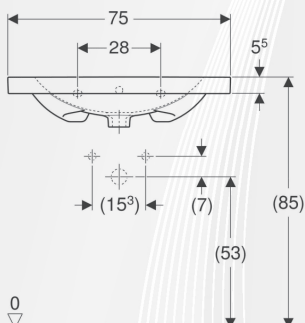

Proprietà

- Abbinabile a mobile

Dati tecnici

Materiale | Gres fine porcellanato

No. art.	Colore / superficie	Foro rubinetteria	Troppopieno	B	B1	B2	Larghezza del mobile	H	H1	H2	T	T1	T2	T3
500.620.01.2	Bianco	Centrale	Visibile	60 cm	57 cm	60 cm	59.5 cm	17 cm	15 cm	12 cm	48 cm	11.5 cm	6.5 cm	16.5 cm
500.621.01.2	Bianco	Centrale	Visibile	65 cm	61.5 cm	32.5 cm	64 cm	17 cm	15 cm	12 cm	48 cm	11.5 cm	6.5 cm	16.5 cm

GEBERIT

Materiale: Gres fine porcellanato
Finitura: Bianco Lucido

12914

LAVABO MONOFORO "ACANTO" CON SUPERFICIE DI APPOGGIO

CODICE	VARIANTE	COD.PRODUTTORE	U.M.	M.V.	CF	LISTINO
1291475	75 cm	500.622.01.2	PZ	1	8	574,1800
1291490	90 cm	500.623.01.2	PZ	1	8	789,4880

Fissaggio incluso nella confezione.

Proprietà

- Abbinabile a mobile
- Con superficie da appoggio

Dati tecnici

Materiale | Gres fine porcellanato

No. art.	Colore / superficie	Foro rubinetteria	Troppopieno	B	Larghezza del mobile	H	T
500.622.01.2	Bianco	Centrale	Visibile	75 cm	74 cm	16.8 cm	48.2 cm
500.623.01.2	Bianco	Centrale	Visibile	90 cm	89 cm	16.8 cm	48.2 cm