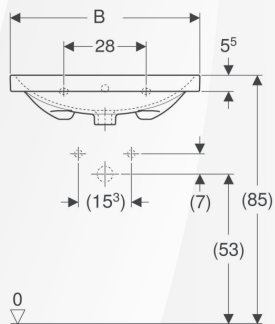

12912

LAVABO MONOFORO "ACANTO"

CODICE	VARIANTE	COD.PRODUTTORE	U.M.	M.V.	CF	LISTINO
1291260	60 cm	500.620.01.2	PZ	1	12	315,8180
1291265	65 cm	500.621.01.2	PZ	1	12	344,5080

Fissaggio incluso nella confezione.

Proprietà

- Abbinabile a mobile

Dati tecnici

Materiale | Gres fine porcellanato

No. art.	Colore / superficie	Foro rubinetteria	Troppopieno	B	B1	B2	Larghezza del mobile	H	H1	H2	T	T1	T2	T3
500.620.01.2	Bianco	Centrale	Visibile	60 cm	57 cm	60 cm	59.5 cm	17 cm	15 cm	12 cm	48 cm	11.5 cm	6.5 cm	16.5 cm
500.621.01.2	Bianco	Centrale	Visibile	65 cm	61.5 cm	32.5 cm	64 cm	17 cm	15 cm	12 cm	48 cm	11.5 cm	6.5 cm	16.5 cm

GEBERIT

Materiale: Gres fine porcellanato
Finitura: Bianco Lucido

12914

LAVABO MONOFORO "ACANTO" CON SUPERFICIE DI APPOGGIO

CODICE	VARIANTE	COD.PRODUTTORE	U.M.	M.V.	CF	LISTINO
1291475	75 cm	500.622.01.2	PZ	1	8	574,1800
1291490	90 cm	500.623.01.2	PZ	1	8	789,4880

Fissaggio incluso nella confezione.

Proprietà

- Abbinabile a mobile
- Con superficie da appoggio

Dati tecnici

Materiale | Gres fine porcellanato

No. art.	Colore / superficie	Foro rubinetteria	Troppopieno	B	Larghezza del mobile	H	T
500.622.01.2	Bianco	Centrale	Visibile	75 cm	74 cm	16.8 cm	48.2 cm
500.623.01.2	Bianco	Centrale	Visibile	90 cm	89 cm	16.8 cm	48.2 cm