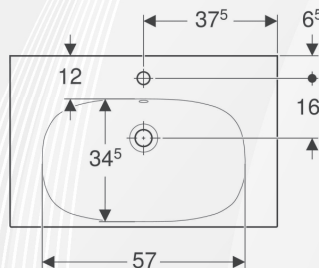

Proprietà

- Abbinabile a mobile

Dati tecnici

Materiale | Gres fine porcellanato

No. art.	Colore / superficie	Foro rubinetteria	Troppopieno	B	B1	B2	Larghezza del mobile	H	H1	H2	T	T1	T2	T3
500.620.01.2	Bianco	Centrale	Visibile	60 cm	57 cm	60 cm	59.5 cm	17 cm	15 cm	12 cm	48 cm	11.5 cm	6.5 cm	16.5 cm
500.621.01.2	Bianco	Centrale	Visibile	65 cm	61.5 cm	32.5 cm	64 cm	17 cm	15 cm	12 cm	48 cm	11.5 cm	6.5 cm	16.5 cm

GEBERIT

Materiale: Gres fine porcellanato
Finitura: Bianco Lucido

12914

LAVABO MONOFORO "ACANTO" CON SUPERFICIE DI APPOGGIO

CODICE	VARIANTE	COD.PRODUTTORE	U.M.	M.V.	CF	LISTINO
1291475	75 cm	500.622.01.2	PZ	1	8	574,1800
1291490	90 cm	500.623.01.2	PZ	1	8	789,4880

Fissaggio incluso nella confezione.

Proprietà

- Abbinabile a mobile
- Con superficie da appoggio

Dati tecnici

Materiale | Gres fine porcellanato

No. art.	Colore / superficie	Foro rubinetteria	Troppopieno	B	Larghezza del mobile	H	T
500.622.01.2	Bianco	Centrale	Visibile	75 cm	74 cm	16.8 cm	48.2 cm
500.623.01.2	Bianco	Centrale	Visibile	90 cm	89 cm	16.8 cm	48.2 cm