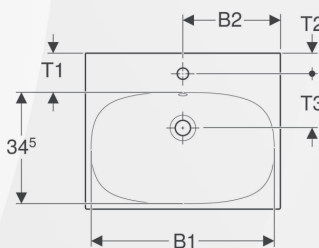

12912

LAVABO MONOFORO "ACANTO"

CODICE	VARIANTE	COD.PRODUTTORE	U.M.	M.V.	CF	LISTINO
1291260	60 cm	500.620.01.2	PZ	1	12	315,8180
1291265	65 cm	500.621.01.2	PZ	1	12	344,5080

Fissaggio incluso nella confezione.

Proprietà

- Abbinabile a mobile

Dati tecnici

Materiale | Gres fine porcellanato

No. art.	Colore / superficie	Foro rubinetteria	Troppopieno	B	B1	B2	Larghezza del mobile	H	H1	H2	T	T1	T2	T3
500.620.01.2	Bianco	Centrale	Visibile	60 cm	57 cm	60 cm	59.5 cm	17 cm	15 cm	12 cm	48 cm	11.5 cm	6.5 cm	16.5 cm
500.621.01.2	Bianco	Centrale	Visibile	65 cm	61.5 cm	32.5 cm	64 cm	17 cm	15 cm	12 cm	48 cm	11.5 cm	6.5 cm	16.5 cm

GEBERIT

Materiale: Gres fine porcellanato
Finitura: Bianco Lucido

12914

LAVABO MONOFORO "ACANTO" CON SUPERFICIE DI APPOGGIO

CODICE	VARIANTE	COD.PRODUTTORE	U.M.	M.V.	CF	LISTINO
1291475	75 cm	500.622.01.2	PZ	1	8	574,1800
1291490	90 cm	500.623.01.2	PZ	1	8	789,4880

Fissaggio incluso nella confezione.

Proprietà

- Abbinabile a mobile
- Con superficie da appoggio

Dati tecnici

Materiale | Gres fine porcellanato

No. art.	Colore / superficie	Foro rubinetteria	Troppopieno	B	Larghezza del mobile	H	T
500.622.01.2	Bianco	Centrale	Visibile	75 cm	74 cm	16.8 cm	48.2 cm
500.623.01.2	Bianco	Centrale	Visibile	90 cm	89 cm	16.8 cm	48.2 cm