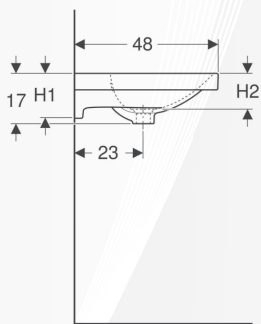

12912

LAVABO MONOFORO "ACANTO"

CODICE	VARIANTE	COD.PRODUTTORE	U.M.	M.V.	CF	LISTINO
1291260	60 cm	500.620.01.2	PZ	1	12	315,8180
1291265	65 cm	500.621.01.2	PZ	1	12	344,5080

Fissaggio incluso nella confezione.

Proprietà

- Abbinabile a mobile

Dati tecnici

Materiale | Gres fine porcellanato

No. art.	Colore / superficie	Foro rubinetteria	Troppopieno	B	B1	B2	Larghezza del mobile	H	H1	H2	T	T1	T2	T3
500.620.01.2	Bianco	Centrale	Visibile	60 cm	57 cm	60 cm	59.5 cm	17 cm	15 cm	12 cm	48 cm	11.5 cm	6.5 cm	16.5 cm
500.621.01.2	Bianco	Centrale	Visibile	65 cm	61.5 cm	32.5 cm	64 cm	17 cm	15 cm	12 cm	48 cm	11.5 cm	6.5 cm	16.5 cm

GEBERIT

Materiale: Gres fine porcellanato
Finitura: Bianco Lucido

12914

LAVABO MONOFORO "ACANTO" CON SUPERFICIE DI APPOGGIO

CODICE	VARIANTE	COD.PRODUTTORE	U.M.	M.V.	CF	LISTINO
1291475	75 cm	500.622.01.2	PZ	1	8	574,1800
1291490	90 cm	500.623.01.2	PZ	1	8	789,4880

Fissaggio incluso nella confezione.

Proprietà

- Abbinabile a mobile
- Con superficie da appoggio

Dati tecnici

Materiale | Gres fine porcellanato

No. art.	Colore / superficie	Foro rubinetteria	Troppopieno	B	Larghezza del mobile	H	T
500.622.01.2	Bianco	Centrale	Visibile	75 cm	74 cm	16.8 cm	48.2 cm
500.623.01.2	Bianco	Centrale	Visibile	90 cm	89 cm	16.8 cm	48.2 cm