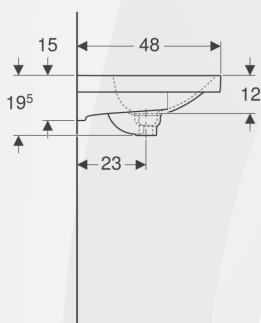

Proprietà

- Abbinabile a mobile

Dati tecnici

Materiale | Gres fine porcellanato

No. art.	Colore / superficie	Foro rubinetteria	Troppopieno	B	B1	B2	Larghezza del mobile	H	H1	H2	T	T1	T2	T3
500.620.01.2	Bianco	Centrale	Visibile	60 cm	57 cm	60 cm	59.5 cm	17 cm	15 cm	12 cm	48 cm	11.5 cm	6.5 cm	16.5 cm
500.621.01.2	Bianco	Centrale	Visibile	65 cm	61.5 cm	32.5 cm	64 cm	17 cm	15 cm	12 cm	48 cm	11.5 cm	6.5 cm	16.5 cm

GEBERIT

Materiale: Gres fine porcellanato
Finitura: Bianco Lucido

12914

LAVABO MONOFORO "ACANTO" CON SUPERFICIE DI APPOGGIO

CODICE	VARIANTE	COD.PRODUTTORE	U.M.	M.V.	CF	LISTINO
1291475	75 cm	500.622.01.2	PZ	1	8	574,1800
1291490	90 cm	500.623.01.2	PZ	1	8	789,4880

Fissaggio incluso nella confezione.

Proprietà

- Abbinabile a mobile
- Con superficie da appoggio

Dati tecnici

Materiale | Gres fine porcellanato

No. art.	Colore / superficie	Foro rubinetteria	Troppopieno	B	Larghezza del mobile	H	T
500.622.01.2	Bianco	Centrale	Visibile	75 cm	74 cm	16.8 cm	48.2 cm
500.623.01.2	Bianco	Centrale	Visibile	90 cm	89 cm	16.8 cm	48.2 cm