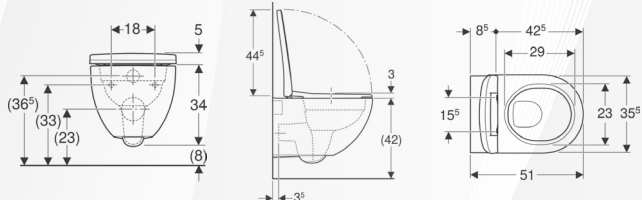

12920 VASO SOSPESO RIMFREE "ACANTO" CON SEDILE

■ GEBERIT

CODICE	VARIANTE	COD.PRODUTTORE	U.M.	M.V.	CF	LISTINO
1292002	Chiusura rallentata	500.606.01.2	PZ	1	12	784,4340

Fornito completo di Sedile (con Chiusura rallentata) e sistema di Fissaggio rapido grazie al fissaggio a parete Geberit tipo EFF3 per vaso.

Risciacquo con 4,5 litri.

Sedile in Duroplast, antibatterico e avvolgente.

Destinazioni d'uso

- Per cassette di risciacquo da incasso
- Per passo rapido

Proprietà

- Sospeso
- Vaso a cacciata
- Rimfree

Materiale in dotazione

- Vaso
- Sedile del vaso
- Materiale di fissaggio
- Fissaggio semplice con Easy Fast Fixing (tipo EFF3)
- Risciacquo con 4 l
- Fissaggio nascosto
- Sedile del vaso in duroplast, antibatterico
- Coperchio del vaso avvolgente

Dati tecnici

Materiale | Vetrochina

No.art.	Colore / superficie	B	H	T	Cerniere sgancio rapido	Chiusura ammortizzata	Fissaggio	Materiale cerniera
500.606.01.2	Bianco	35.6 cm	38.9 cm	51 cm	Si	Si	Dall'alto	Ottone cromato