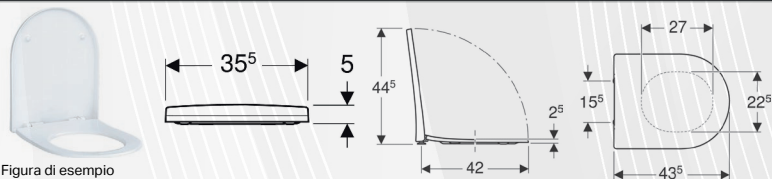

Sedile Originale Geberit di ricambio per serie Acanto.

Interasse cerniere: 15,5 cm.

Sedile del vaso Geberit Acanto

Figura di esempio

Proprietà

- Coperchio del vaso avvolgente
- Design sedile slim
- Antibatterico

Dati tecnici

Materiale | Duroplast
Fastening distance | 15.5 cm

No.art.	Colore / superficie	Cerniere sgancio rapido	Chiusura ammortizzata	Fissaggio	Materiale cerniera
500.605.01.2	Bianco / Lucido	Si	Si	Dall'alto	Ottone cromato
500.604.01.2	Bianco / Lucido	No	No	Dall'alto	Ottone cromato