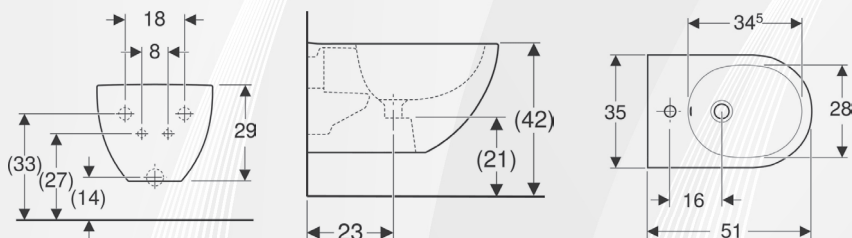

Dati tecnici

Materiale | Vetrochina

No.art.	Colore / superficie	B	H	T	Cerniere sgancio rapido	Chiusura ammortizzata	Fissaggio	Materiale cerniera
500.606.01.2	Bianco	35.6 cm	38.9 cm	51 cm	Si	Si	Dall'alto	Ottone cromato

Da abbinare a rubinetteria monoforo e tubi di raccordo flessibili.

Destinazioni d'uso

- Per rubinetti monoforo con tubi di raccordo flessibili

Proprietà

- Sospeso
- Allacciamento idrico nascosto
- Fissaggio semplice con Easy Fast Fixing (tipo EFF3)
- Fissaggio nascosto

Dati tecnici

Materiale | Vetrochina

Materiale in dotazione

- Materiale di fissaggio

No.art.	Colore / superficie	Troppopieno	B	H	T
500.601.01.2	Bianco	Visibile	35 cm	29 cm	51 cm

Materiale: Vetrochina
Finitura: Bianco Lucido

Dati tecnici

Materiale | Duroplast
Fastening distance | 15.5 cm

No.art.	Colore / superficie	Cerniere sgancio rapido	Chiusura ammortizzata	Fissaggio	Materiale cerniera
500.605.01.2	Bianco / Lucido	Si	Si	Dall'alto	Ottone cromato
500.604.01.2	Bianco / Lucido	No	No	Dall'alto	Ottone cromato