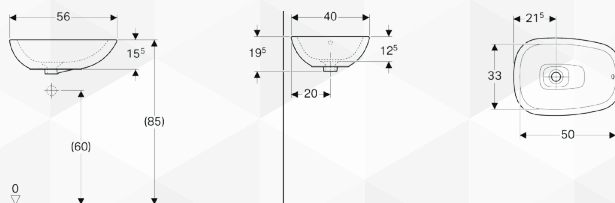

Dati tecnici

Materiale Gres fine porcellanato

Caratteristiche

- Ellittico
- Facilità di montaggio grazie alla dima di taglio di carta in dotazione

Dotazione

- Materiale di fissaggio

Art. no.	Colore / superficie	Trooppieno	B1 [cm]	B2 [cm]	H [cm]	T [cm]	T1 [cm]	T2 [cm]	SU4 [pz.]	SU1 [pz.]
B / Larghezza: 50 cm										
500.775.01.2	Bianco	Visibile	48	34	15,8	40	26	13,9	16	1
B / Larghezza: 60 cm										
500.777.01.2	Bianco	Visibile	58	44	15,8	45	31	15,4	12	1

Materiale Gres fine porcellanato

Caratteristiche

- Ellittico
- Facilità di montaggio grazie alla dima di taglio di carta in dotazione

Dotazione

- Materiale di fissaggio

Art. no.	Colore / superficie	Trooppieno	H [cm]	T [cm]	SU4 [pz.]	SU1 [pz.]
B / Larghezza: 55 cm						
500.774.01.2	Bianco	Senza	15,8	40	16	1

GEBERIT

12704

LAVABO DA APPOGGIO A BACINELLA "CITTERIO"

CODICE	VARIANTE	COD.PRODUTTORE	U.M.	M.V.	CF	LISTINO
12704	56 cm	500.543.01.1	PZ	1	12	

Senza piano rubinetteria. Smalto Keratect

Campi di applicazione

- Per montaggio su mobili per lavabi

Dati tecnici

Materiale Vetrochina

Caratteristiche

- Asimmetrico

Dotazione

- Tappo per piletta in vetrochina
- Materiale di fissaggio
- Piletta di scarico

Art. no.	Colore / superficie	Foro rubinetteria	Trooppieno	H [cm]	T [cm]	SU4 [pz.]	SU1 [pz.]
B / Larghezza: 56 cm							
500.543.01.1	Bianco / KeraTect	Senza	Visibile	18,5	40	16	1