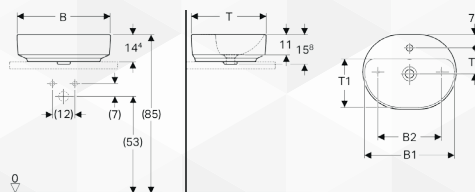

GEBERIT

12938

LAVABO DA APPOGGIO ELLITTICO "VARIFORM" CPR

CODICE	VARIANTE	COD.PRODUTTORE	U.M.	M.V.	CF	LISTINO
1293850	50 cm	500.775.01.2	PZ	1	1	
1293860	60 cm	500.777.01.2	PZ	1	1	

Campi di applicazione

- Per il montaggio su piani lavabo

Dati tecnici

Materiale Gres fine porcellanato

Caratteristiche

- Ellittico
- Facilità di montaggio grazie alla dima di taglio di carta in dotazione

Dotazione

- Materiale di fissaggio

Art. no.	Colore / superficie	Trooppieno	B1 [cm]	B2 [cm]	H [cm]	T [cm]	T1 [cm]	T2 [cm]	SU4 [pz.]	SU1 [pz.]
B / Larghezza: 50 cm										
500.775.01.2	Bianco	Visibile	48	34	15,8	40	26	13,9	16	1
B / Larghezza: 60 cm										
500.777.01.2	Bianco	Visibile	58	44	15,8	45	31	15,4	12	1

Materiale Gres fine porcellanato

Caratteristiche

- Ellittico
- Facilità di montaggio grazie alla dima di taglio di carta in dotazione

Dotazione

- Materiale di fissaggio

Art. no.	Colore / superficie	Trooppieno	H [cm]	T [cm]	SU4 [pz.]	SU1 [pz.]
B / Larghezza: 55 cm						
500.774.01.2	Bianco	Senza	15,8	40	16	1

- Per montaggio su mobili per lavabi

Dati tecnici

Materiale Vetrochina

Caratteristiche

- Asimmetrico

Dotazione

- Tappo per piletta in vetrochina
- Materiale di fissaggio
- Piletta di scarico

Art. no.	Colore / superficie	Foro rubinetteria	Trooppieno	H [cm]	T [cm]	SU4 [pz.]	SU1 [pz.]
B / Larghezza: 56 cm							
500.543.01.1	Bianco / KeraTect	Senza	Visibile	18,5	40	16	1