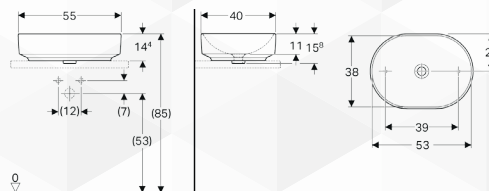

Dati tecnici

Materiale Gres fine porcellanato

Caratteristiche

- Ellittico
- Facilità di montaggio grazie alla dima di taglio di carta in dotazione

Dotazione

- Materiale di fissaggio

Art. no.	Colore / superficie	Trooppieno	B1 [cm]	B2 [cm]	H [cm]	T [cm]	T1 [cm]	T2 [cm]	SU4 [pz.]	SU1 [pz.]
B / Larghezza: 50 cm										
500.775.01.2	Bianco	Visibile	48	34	15,8	40	26	13,9	16	1
B / Larghezza: 60 cm										
500.777.01.2	Bianco	Visibile	58	44	15,8	45	31	15,4	12	1

GEBERIT

12940

LAVABO DA APPOGGIO ELLITTICO "VARIFORM" SPR

CODICE	VARIANTE	COD.PRODUTTORE	U.M.	M.V.	CF	LISTINO
1294055	55 cm	500.774.01.2	PZ	1	1	

Campi di applicazione

- Per il montaggio su piani lavabo

Dati tecnici

Materiale Gres fine porcellanato

Caratteristiche

- Ellittico
- Facilità di montaggio grazie alla dima di taglio di carta in dotazione

Dotazione

- Materiale di fissaggio

Art. no.	Colore / superficie	Trooppieno	H [cm]	T [cm]	SU4 [pz.]	SU1 [pz.]
B / Larghezza: 55 cm						
500.774.01.2	Bianco	Senza	15,8	40	16	1

- Per montaggio su mobili per lavabi

Dati tecnici

Materiale Vetrochina

Caratteristiche

- Asimmetrico

Dotazione

- Tappo per piletta in vetrochina
- Materiale di fissaggio
- Piletta di scarico

Art. no.	Colore / superficie	Foro rubinetteria	Trooppieno	H [cm]	T [cm]	SU4 [pz.]	SU1 [pz.]
B / Larghezza: 56 cm							
500.543.01.1	Bianco / KeraTect	Senza	Visibile	18,5	40	16	1