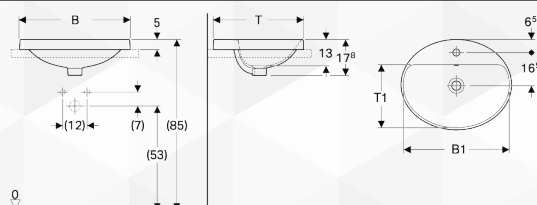

- Per il montaggio in piani lavabo

Dati tecnici

Materiale	Vetrochina
-----------	------------

Caratteristiche

- Rotondo
- Facilità di montaggio grazie alla dima di taglio di carta in dotazione

Art. no.	Colore / superficie	D [cm]	Troppo piano	H [cm]	SU4 [pz.]	SU1 [pz.]
500.704.01.2	Bianco	48	Visibile	17,8	16	1

12906**LAVABO A INCASSO SOPRAPIANO CPR ELLISSE****GEBERIT**

CODICE	VARIANTE	COD.PRODUTTORE	U.M.	M.V.	CF	LISTINO
1290650	cm 50 x 45	500.712.01.2	PZ	1	16	
1290655	cm 55 x 45	500.720.01.2	PZ	1	16	
1290660	cm 60 x 48	500.724.01.2	PZ	1	12	

Per rubinetteria monoforo. Installazione su piano.

**Campi di applicazione**

- Per il montaggio in piani lavabo

Dati tecnici

Materiale	Vetrochina
-----------	------------

Caratteristiche

- Ovale
- Facilità di montaggio grazie alla dima di taglio di carta in dotazione

Art. no.	Colore / superficie	Troppo piano	B1 [cm]	H [cm]	T [cm]	T1 [cm]	SU4 [pz.]	SU1 [pz.]
B / Larghezza: 50 cm								
500.712.01.2	Bianco	Visibile	47,8	17,8	45	31,5	16	1
B / Larghezza: 55 cm								
500.720.01.2	Bianco	Visibile	52,8	17,8	45	31,5	16	1
B / Larghezza: 60 cm								
500.724.01.2	Bianco	Visibile	58	17,8	48	34,5	12	1