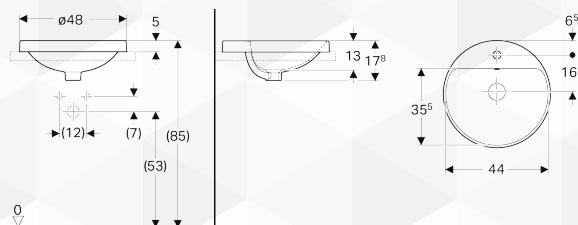

12942**LAVABO A INCASSO SOPRAPIANO CPR ROTONDO****GEBERIT**

CODICE	VARIANTE	COD.PRODUTTORE	U.M.	M.V.	CF	LISTINO
1294248	∅ 48 cm	500.704.01.2	PZ	1	1	

Per rubinetteria monoforo. Installazione su piano.

**Campi di applicazione**

- Per il montaggio in piani lavabo

Dati tecnici

Materiale	Vetrochina
-----------	------------

Caratteristiche

- Rotondo
- Facilità di montaggio grazie alla dima di taglio di carta in dotazione

Art. no.	Colore / superficie	D [cm]	Troppo piano	H [cm]	SU4 [pz.]	SU1 [pz.]
500.704.01.2	Bianco	48	Visibile	17,8	16	1

Art. no.	Colore / superficie	Troppo piano	B1 [cm]	H [cm]	T [cm]	T1 [cm]	SU4 [pz.]	SU1 [pz.]
B / Larghezza: 50 cm								
500.712.01.2	Bianco	Visibile	47,8	17,8	45	31,5	16	1
B / Larghezza: 55 cm								
500.720.01.2	Bianco	Visibile	52,8	17,8	45	31,5	16	1
B / Larghezza: 60 cm								
500.724.01.2	Bianco	Visibile	58	17,8	48	34,5	12	1

Art. no.	Colore / superficie	Troppo piano	B1 [cm]	H [cm]	T [cm]	SU4 [pz.]	SU1 [pz.]
B / Larghezza: 50 cm							
500.708.01.2	Bianco	Visibile	46	17,8	40	16	1
B / Larghezza: 55 cm							
500.716.01.2	Bianco	Visibile	53	17,8	40	16	1