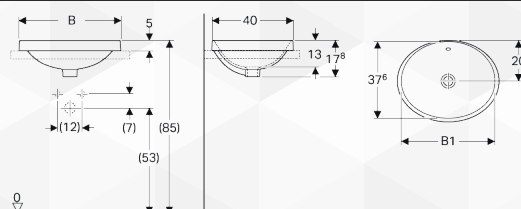

LAVABO A INCASSO SOPRAPIANO SPR

GEBERIT

CODICE	VARIANTE	COD.PRODUTTORE	U.M.	M.V.	CF	LISTINO
1290850	cm 50 x 40	500.708.01.2	PZ	1	16	
1290855	cm 55 x 40	500.716.01.2	PZ	1	16	

Installazione su piano.