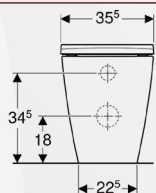

Proprietà

- A filo parete
- Vaso a cacciata
- A pavimento
- Rimfree
- Scarico orizzontale o verticale
- Fissaggio nascosto
- Sedile del vaso in duroplast, antibatterico
- Coperchio del vaso avvolgente
- Design sedile slim

Materiale in dotazione

- Vaso
- Sedile del vaso
- Materiale di fissaggio

Destinazioni d'uso

- Per cassette di risciacquo da incasso

Dati tecnici

Materiale | Vetrochina

No. art. Colore / superficie B H T Cerniera sgancio rapido Chiusura ammortizzata Fissaggio Materiale cerniera

500.829.00.1	Bianco	35.5 cm	45.5 cm	54 cm	Si	Si	Dall'alto	Ottone cromato

GEBERIT