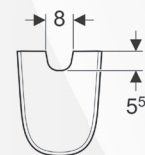

CODICE	VARIANTE	COD.PRODUTTORE	U.M.	M.V.	CF	LISTINO
1295002	-	500.576.01.1	PZ	1	24	183,0840

Fornita completa di fissaggi.

Dati tecnici

Materiale | Vetrochina

Destinazioni d'uso

- Per lavabi di larghezza pari o superiore a 55 cm

Materiale in dotazione

- Materiale di fissaggio

No. art. Colore / superficie B H T

500.576.01.1	Bianco	22.5 cm	32.5 cm	30 cm
--------------	--------	---------	---------	-------

GEBERIT

12952 VASO FILO PARETE RIMFREE "SMYLE" CON SEDILE

500.841.00.1	Bianco	Visibile	35 cm	34.5 cm	54 cm
--------------	--------	----------	-------	---------	-------