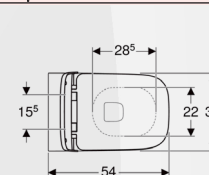

Proprietà

- A filo parete
- Vaso a cacciata
- A pavimento
- Rimfree
- Scarico orizzontale o verticale
- Fissaggio nascosto
- Sedile del vaso in duroplast, antibatterico
- Coperchio del vaso avvolgente
- Design sedile slim

Materiale in dotazione

- Vaso
- Sedile del vaso
- Materiale di fissaggio

Destinazioni d'uso

- Per cassette di risciacquo da incasso

Dati tecnici

Materiale | Vetrochina

No. art. Colore / superficie B H T Cerniera sgancio rapido Chiusura ammortizzata Fissaggio Materiale cerniera

500.829.00.1	Bianco	35.5 cm	45.5 cm	54 cm	Si	Si	Dall'alto	Ottone cromato

GEBERIT