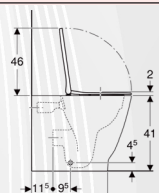

Proprietà

- A filo parete
- Vaso a cacciata
- A pavimento
- Rimfree
- Scarico orizzontale o verticale
- Fissaggio nascosto
- Sedile del vaso in duroplast, antibatterico
- Coperchio del vaso avvolgente
- Design sedile slim

Materiale in dotazione

- Vaso
- Sedile del vaso
- Materiale di fissaggio

Destinazioni d'uso

- Per cassette di risciacquo da incasso

Dati tecnici

Materiale | Vetrochina

No. art. Colore / superficie B H T Cerniera sgancio rapido Chiusura ammortizzata Fissaggio Materiale cerniera

500.829.00.1	Bianco	35.5 cm	45.5 cm	54 cm	Si	Si	Dall'alto	Ottone cromato

GEBERIT