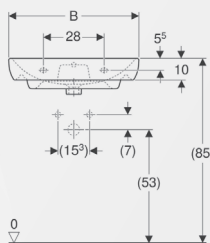

GEBERIT

12948 LAVABO "SMYLE" TONDO

Installazione a parete o su piano.

CODICE	VARIANTE	COD.PRODUTTORE	U.M.	M.V.	CF	LISTINO
1294860	60 cm	500.228.01.1	PZ	1	12	198,1700
1294865	65 cm	500.230.01.1	PZ	1	12	245,4040

Materiale in dotazione

- Materiale di fissaggio

No. art. Colore / superficie B H T

500.576.01.1	Bianco	22.5 cm	32.5 cm	30 cm
--------------	--------	---------	---------	-------

GEBERIT

12952 VASO FILO PARETE RIMFREE "SMYLE" CON SEDILE

500.841.00.1	Bianco	Visibile	35 cm	34.5 cm	54 cm
--------------	--------	----------	-------	---------	-------