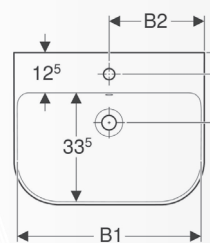

GEBERIT

12948 LAVABO "SMYLE" TONDO

Installazione a parete o su piano.

CODICE	VARIANTE	COD.PRODUTTORE	U.M.	M.V.	CF	LISTINO
1294860	60 cm	500.228.01.1	PZ	1	12	198,1700
1294865	65 cm	500.230.01.1	PZ	1	12	245,4040

Materiale in dotazione

- Materiale di fissaggio

No. art. Colore / superficie B H T

500.576.01.1	Bianco	22.5 cm	32.5 cm	30 cm
--------------	--------	---------	---------	-------

GEBERIT

12952 VASO FILO PARETE RIMFREE "SMYLE" CON SEDILE

500.841.00.1	Bianco	Visibile	35 cm	34.5 cm	54 cm
--------------	--------	----------	-------	---------	-------