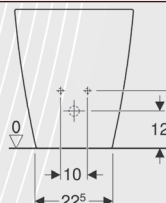

Proprietà

- A pavimento
- A filo parete
- Allacciamento idrico nascosto
- Fissaggio nascosto

Dati tecnici

Materiale | Vetrochina

Materiale in dotazione

- Materiale di fissaggio

No. art. Colore / superficie Troppopieno B H T

500.841.00.1	Bianco	Visibile	35 cm	34.5 cm	54 cm