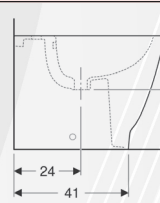

Proprietà

- A pavimento
- A filo parete
- Allacciamento idrico nascosto
- Fissaggio nascosto

Dati tecnici

Materiale | Vetrochina

Materiale in dotazione

- Materiale di fissaggio

No. art. Colore / superficie Troppopieno B H T

500.841.00.1	Bianco	Visibile	35 cm	34.5 cm	54 cm