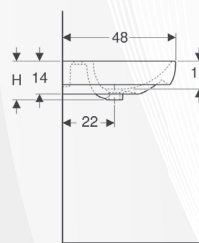

GEBERIT

12948 LAVABO "SMYLE" TONDO

Installazione a parete o su piano.

CODICE	VARIANTE	COD.PRODUTTORE	U.M.	M.V.	CF	LISTINO
1294860	60 cm	500.228.01.1	PZ	1	12	198,1700
1294865	65 cm	500.230.01.1	PZ	1	12	245,4040

CODICE	VARIANTE	COD.PRODUTTORE	U.M.	M.V.	CF	LISTINO
1295002	-	500.576.01.1	PZ	1	24	183,0840

Fornita completa di fissaggi.

Dati tecnici

Materiale | Vetrochina

Destinazioni d'uso

- Per lavabi di larghezza pari o superiore a 55 cm

Materiale in dotazione

- Materiale di fissaggio

No. art. Colore / superficie B H T

500.576.01.1	Bianco	22.5 cm	32.5 cm	30 cm
--------------	--------	---------	---------	-------

GEBERIT

12952 VASO FILO PARETE RIMFREE "SMYLE" CON SEDILE

500.841.00.1	Bianco	Visibile	35 cm	34.5 cm	54 cm
--------------	--------	----------	-------	---------	-------