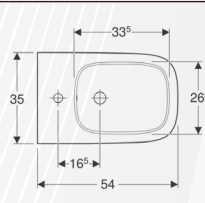

Proprietà

- A pavimento
- A filo parete
- Allacciamento idrico nascosto
- Fissaggio nascosto

Dati tecnici

Materiale | Vetrochina

Materiale in dotazione

- Materiale di fissaggio

No. art. Colore / superficie Troppopieno B H T

500.841.00.1	Bianco	Visibile	35 cm	34.5 cm	54 cm