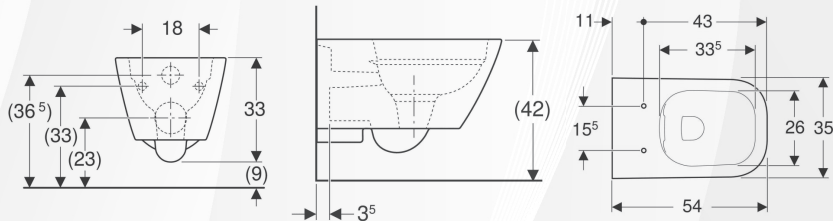

**12956 VASO SOSPESO RIMFREE "SMYLE"**

**GEBERIT**

Materiale: Vetrochina  
Finitura: Bianco Lucido

CODICE	VARIANTE	COD.PRODUTTORE	U.M.	M.V.	CF	LISTINO
1295602	senza sedile	500.208.01.1	PZ	1	12	404,9318

Fissaggio rapido incluso.  
Sedile da ordinare separatamente nostro codice 1296002 o 1296004.

**Dati tecnici**

Materiale | Vetrochina

No. art.	Colore / superficie	B	H	T
500.208.01.8	Bianco / KeraTect	35 cm	33 cm	54 cm

**12958 BIDET SOSPESO "SMYLE"**

**GEBERIT**

Materiale: Vetrochina  
Finitura: Bianco Lucido

No. art.	Colore / superficie	Troppopieno	B	H	T
500.209.01.1	Bianco	Visibile	35 cm	26 cm	54 cm

**12960 SEDILE SLIM "SMYLE"**

**GEBERIT**

Materiale: Duroplast  
Finitura: Bianco Lucido

CODICE	VARIANTE	COD.PRODUTTORE	U.M.	M.V.	CF	LISTINO
1296002	Chiusura normale	500.238.01.1	PZ	1	5	215,4220
1296004	Chiusura rallentata	500.687.01.1	PZ	1	5	291,8020

Sedile del vaso Geberit Smyle Square, design slim

Figura di esempio

**Proprietà**

- Antibatterico
- Design sedile slim
- Coperchio del vaso avvolgente

**Dati tecnici**

Materiale	Duroplast
Fastening distance	15.5 cm