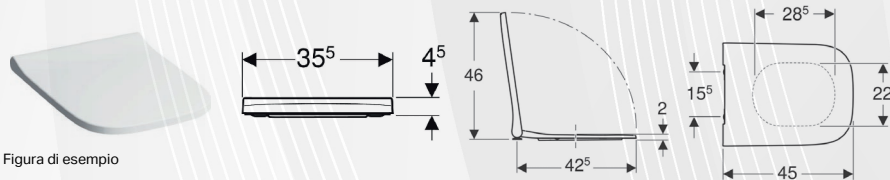

**Dati tecnici**

Materiale | Vetrochina

No. art.	Colore / superficie	B	H	T
500.208.01.8	Bianco / KeraTect	35 cm	33 cm	54 cm

**12958 BIDET SOSPESO "SMYLE"**

**GEBERIT**

Materiale: Vetrochina  
Finitura: Bianco Lucido

No. art.	Colore / superficie	Troppopieno	B	H	T
500.209.01.1	Bianco	Visibile	35 cm	26 cm	54 cm

**12960 SEDILE SLIM "SMYLE"**

**GEBERIT**

Materiale: Duroplast  
Finitura: Bianco Lucido

CODICE	VARIANTE	COD.PRODUTTORE	U.M.	M.V.	CF	LISTINO
1296002	Chiusura normale	500.238.01.1	PZ	1	5	215,4220
1296004	Chiusura rallentata	500.687.01.1	PZ	1	5	291,8020

Sedile del vaso Geberit Smyle Square, design slim

Figura di esempio

**Proprietà**

- Antibatterico
- Design sedile slim
- Coperchio del vaso avvolgente

**Dati tecnici**

Materiale	Duroplast
Fastening distance	15.5 cm