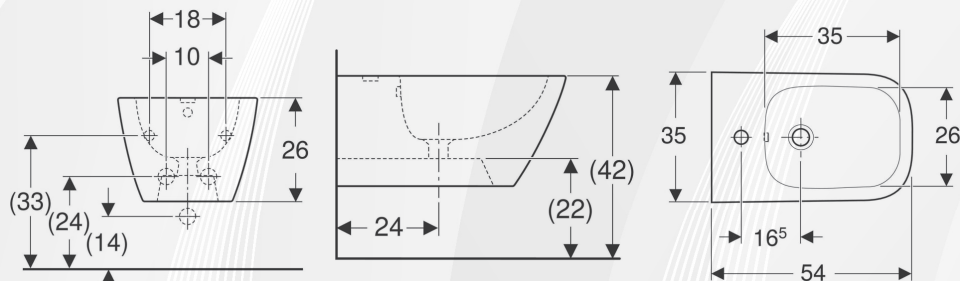

Destinazioni d'uso

- Per rubinetti monoforo con tubi di raccordo flessibili

Proprietà

- Sospeso
- Allacciamento idrico nascosto
- Fissaggio semplice con Easy Fast Fixing (tipo EFF3)
- Fissaggio nascosto

Dati tecnici

Materiale | Vetrochina

Materiale in dotazione

- Materiale di fissaggio

No. art.	Colore / superficie	Troppopieno	B	H	T
500.209.01.1	Bianco	Visibile	35 cm	26 cm	54 cm

12960 SEDILE SLIM "SMYLE"

GEBERIT