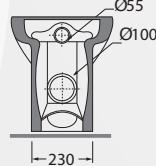

Materiale: Ceramica
Finitura: Bianco Lucido

13034 BIDET H.42 "NUVOLA"

AZZURRA
risparmi la purezza

CODICE	VARIANTE	COD.PRODUTTORE	U.M.	M.V.	CF	LISTINO
13034	Monoforo	NUBIT000000BI	PZ	1	12	348,9920