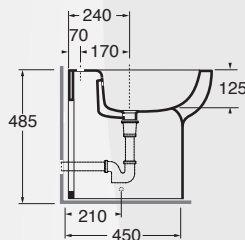

Materiale: Ceramica
Finitura: Bianco Lucido

13032 SEDILE TERMOINDURENTE "NUVOLA"

AZZURRA
risparmi la purezza

CODICE	VARIANTE	COD.PRODUTTORE	U.M.	M.V.	CF	LISTINO
13032	Chiusura rallentata	NUV1800/F	PZ	1	1	182,9054