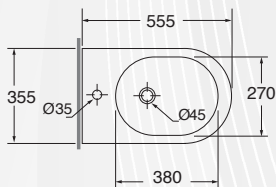

Materiale: Ceramica
Finitura: Bianco Lucido

13032 SEDILE TERMOINDURENTE "NUVOLA"

AZZURRA
risparmi la purezza

CODICE	VARIANTE	COD.PRODUTTORE	U.M.	M.V.	CF	LISTINO
13032	Chiusura rallentata	NUV1800/F	PZ	1	1	182,9054