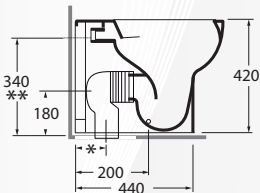

13030 VASO TRASLATO H.42 "NUVOLA"

AZZURRA
risparmi la purezza

CODICE	VARIANTE	COD.PRODUTTORE	U.M.	M.V.	CF	LISTINO
13030	55x35x42 cm	NUBIT000000MBI	PZ	1	12	407,3600

Tecnologie/Technologies:

05188	05192	05190	**RDP
CVT	CVTK	CVTR	
180mm	da 60mm a 150mm	da 160mm a 220mm	mm 355 o mm 325

watersaving

scarico traslato

Sedile da ordinare separatamente nostro codice 13032.
Tecnologia "Watersaving" 3 Lt. Scarico traslato

Materiale: Ceramica
Finitura: Bianco Lucido

13034 BIDET H.42 "NUVOLA"

AZZURRA
risparmi la purezza

CODICE	VARIANTE	COD.PRODUTTORE	U.M.	M.V.	CF	LISTINO
1303602	Sc. universale	NUVCTT000480BI	PZ	1	12	438,9760

Tecnologie

CM 55 x35 xh 48

scarico traslato

watersaving

**RDP	*CVT	CVTK	CVTR
mm 435 o mm 405	180mm	da 60mm a 150mm	da 160mm a 220mm
	05188	05192	05190