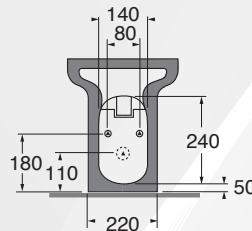

Materiale: Ceramica
Finitura: Bianco Lucido

13036 VASO TRASLATO H.48 "NUVOLA"

AZZURRA
risparmi la purezza

CODICE	VARIANTE	COD.PRODUTTORE	U.M.	M.V.	CF	LISTINO
1303602	Sc. universale	NUVCTT000480BI	PZ	1	12	438,9760

Tecnologie

CM 55 x35 xh 48

scarico traslato

watersaving

**RDP	*CVT	CVTK	CVTR
mm 435 o mm 405	180mm	da 60mm a 150mm	da 160mm a 220mm
	05188	05192	05190