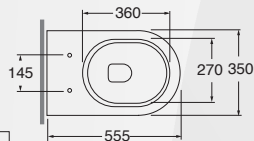

CODICE	VARIANTE	COD.PRODUTTORE	U.M.	M.V.	CF	LISTINO
1303602	Sc. universale	NUVCTT000480BI	PZ	1	12	438,9760

Tecnologie

CM 55 x35 xh 48

scarico traslato

watersaving

**RDP	*CVT	CVTK	CVTR
mm 435 o mm 405	180mm	da 60mm a 150mm	da 160mm a 220mm
	05188	05192	05190