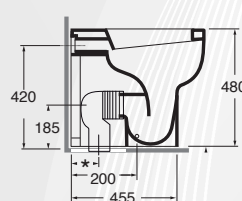

CODICE	VARIANTE	COD.PRODUTTORE	U.M.	M.V.	CF	LISTINO
1303602	Sc. universale	NUVCTT000480BI	PZ	1	12	438,9760

Tecnologie

CM 55 x35 xh 48

scarico traslato

watersaving

**RDP	*CVT	CVTK	CVTR
mm 435 o mm 405	180mm	da 60mm a 150mm	da 160mm a 220mm
	05188	05192	05190