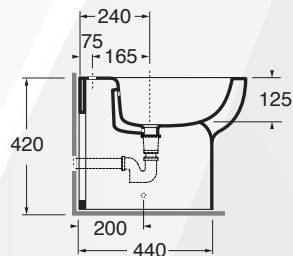

Materiale: Ceramica
Finitura: Bianco Lucido

13036 VASO TRASLATO H.48 "NUVOLA"

AZZURRA
risparmi la purezza

CODICE	VARIANTE	COD.PRODUTTORE	U.M.	M.V.	CF	LISTINO
1303602	Sc. universale	NUVCTT000480BI	PZ	1	12	438,9760

Tecnologie

CM 55 x35 xh 48

scarico traslato

watersaving

**RDP	*CVT	CVTK	CVTR
mm 435 o mm 405	180mm	da 60mm a 150mm	da 160mm a 220mm
	05188	05192	05190