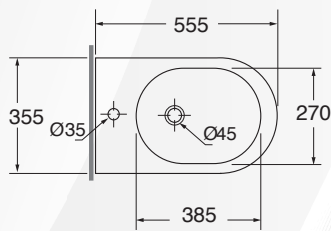

Materiale: Ceramica
Finitura: Bianco Lucido

13036 VASO TRASLATO H.48 "NUVOLA"

AZZURRA
risparmi la purezza

CODICE	VARIANTE	COD.PRODUTTORE	U.M.	M.V.	CF	LISTINO
1303602	Sc. universale	NUVCTT000480BI	PZ	1	12	438,9760

Tecnologie

CM 55 x35 xh 48

scarico traslato

watersaving

**RDP	*CVT	CVTK	CVTR
mm 435 o mm 405	180mm	da 60mm a 150mm	da 160mm a 220mm
	05188	05192	05190