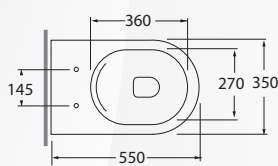

13030 VASO TRASLATO H.42 "NUVOLA"

AZZURRA
risparmi la purezza

CODICE	VARIANTE	COD.PRODUTTORE	U.M.	M.V.	CF	LISTINO
13030	55x35x42 cm	NUBIT000000MBI	PZ	1	12	407,3600

Tecnologie/Technologies:

05188	05192	05190	**RDP
CVT	CVTK	CVTR	
180mm	da 60mm a 150mm	da 160mm a 220mm	mm 355 o mm 325

watersaving

scarico traslato

Sedile da ordinare separatamente nostro codice 13032.
Tecnologia "Watersaving" 3 Lt. Scarico traslato