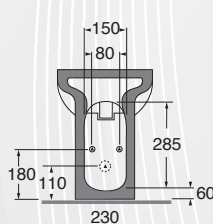

Materiale: Ceramica
Finitura: Bianco Lucido

13032 SEDILE TERMOINDURENTE "NUVOLA"

AZZURRA
risparmi la purezza

CODICE	VARIANTE	COD.PRODUTTORE	U.M.	M.V.	CF	LISTINO
13032	Chiusura rallentata	NUV1800/F	PZ	1	1	182,9054