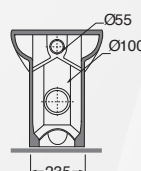

CODICE	VARIANTE	COD.PRODUTTORE	U.M.	M.V.	CF	LISTINO
1303602	Sc. universale	NUVCTT000480BI	PZ	1	12	438,9760

Tecnologie

CM 55 x35 xh 48

scarico traslato

watersaving

**RDP	*CVT	CVTK	CVTR
mm 435 o mm 405	180mm	da 60mm a 150mm	da 160mm a 220mm
	05188	05192	05190