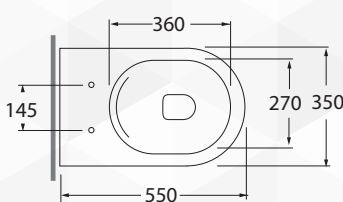

AZZURRA  
riscopri la purezza

**13030 VASO TRASLATO H.42 "NUVOLA"**

CODICE	VARIANTE	COD.PRODUTTORE	U.M.	M.V.	CF	LISTINO
13030	55x35x42 cm	NUBIT000000MBI	PZ	1	12	

Sedile da ordinare separatamente nostro codice 13032

Tecnologie/technologies

watersaving

easyclean

scarico traslato

* CVT	CVTK	CVTR	** RDP
180mm	da 60mm a 150 mm	da 160mm a 220 mm	mm 355 o mm 325

AZZURRA  
riscopri la purezza

**13034 BIDET H.42 "NUVOLA"**

CODICE	VARIANTE	COD.PRODUTTORE	U.M.	M.V.	CF	LISTINO
13034	Monoforo	NUBIT000000BI	PZ	1	12	

Tecnologie

scarico traslato

watersaving

CM 55x35xh48  
kg 32

** RDP
mm 435 o mm 405

* CVT	CVTK	CVTR
180mm	da 60mm a 150 mm	da 160mm a 220 mm

05188 05192 05190

AZZURRA  
riscopri la purezza