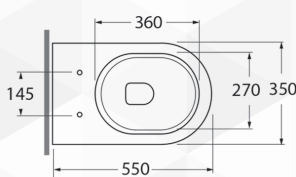

Tecnologie

scarico traslato

watersaving

CM 55x35xh48  
kg 32

** RDP
mm 435 o mm 405

* CVT	CVTK	CVTR
180mm	da 60mm a 150 mm	da 160mm a 220 mm

05188 05192 05190

AZZURRA  
riscopri la purezza

**13038 BIDET H.48 "NUVOLA"**

CODICE	VARIANTE	COD.PRODUTTORE	U.M.	M.V.	CF	LISTINO
1303802	Monoforo	NUBIT000048MBI	PZ	1	15	

55x35x48 cm

CM 55x35xh48  
kg 26,5

AZZURRA  
riscopri la purezza

**13032 SEDILE TERMOINDURENTE "NUVOLA"**