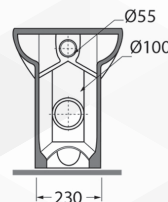

Tecnologie

scarico traslato

watersaving

CM 55x35xh48  
kg 32

** RDP
mm 435 o mm 405

* CVT	CVTK	CVTR
180mm	da 60mm a 150 mm	da 160mm a 220 mm

05188 05192 05190

AZZURRA  
riscopri la purezza

**13038 BIDET H.48 "NUVOLA"**

CODICE	VARIANTE	COD.PRODUTTORE	U.M.	M.V.	CF	LISTINO
1303802	Monoforo	NUBIT000048MBI	PZ	1	15	

55x35x48 cm

CM 55x35xh48  
kg 26,5

AZZURRA  
riscopri la purezza

**13032 SEDILE TERMOINDURENTE "NUVOLA"**