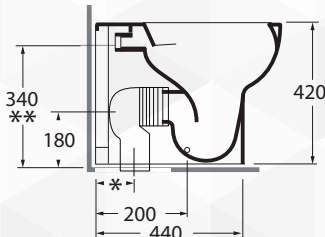

AZZURRA  
riscopri la purezza

**13030 VASO TRASLATO H.42 "NUVOLA"**

CODICE	VARIANTE	COD.PRODUTTORE	U.M.	M.V.	CF	LISTINO
13030	55x35x42 cm	NUBIT000000MBI	PZ	1	12	

Sedile da ordinare separatamente nostro codice 13032

Tecnologie/technologies

watersaving

easyclean

scarico traslato

* CVT	CVTK	CVTR	** RDP
180mm	da 60mm a 150 mm	da 160mm a 220 mm	mm 355 o mm 325

AZZURRA  
riscopri la purezza

**13034 BIDET H.42 "NUVOLA"**

CODICE	VARIANTE	COD.PRODUTTORE	U.M.	M.V.	CF	LISTINO
13034	Monoforo	NUBIT000000BI	PZ	1	12	

Tecnologie

scarico traslato

watersaving

CM 55x35xh48  
kg 32

** RDP
mm 435 o mm 405

* CVT	CVTK	CVTR
180mm	da 60mm a 150 mm	da 160mm a 220 mm

05188 05192 05190

AZZURRA  
riscopri la purezza