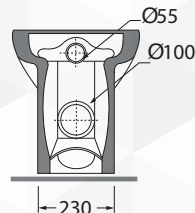

Tecnologie/technologies

watersaving

easyclean

scarico traslato

* CVT	CVTK	CVTR	** RDP
180mm	da 60mm a 150 mm	da 160mm a 220 mm	mm 355 o mm 325

AZZURRA  
riscopri la purezza

**13034 BIDET H.42 "NUVOLA"**

CODICE	VARIANTE	COD.PRODUTTORE	U.M.	M.V.	CF	LISTINO
13034	Monoforo	NUBIT000000BI	PZ	1	12	

Tecnologie

scarico traslato

watersaving

CM 55x35xh48  
kg 32

** RDP
mm 435 o mm 405

* CVT	CVTK	CVTR
180mm	da 60mm a 150 mm	da 160mm a 220 mm

05188 05192 05190

AZZURRA  
riscopri la purezza