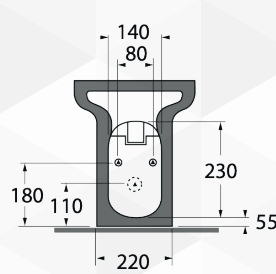

AZZURRA  
riscopri la purezza

**13030 VASO TRASLATO H.42 "NUVOLA"**

CODICE	VARIANTE	COD.PRODUTTORE	U.M.	M.V.	CF	LISTINO
13030	55x35x42 cm	NUBIT000000MBI	PZ	1	12	

Sedile da ordinare separatamente nostro codice 13032

Tecnologie/technologies

watersaving

easyclean

scarico traslato

* CVT	CVTK	CVTR	** RDP
180mm	da 60mm a 150 mm	da 160mm a 220 mm	mm 355 o mm 325

AZZURRA  
riscopri la purezza

**13034 BIDET H.42 "NUVOLA"**

CODICE	VARIANTE	COD.PRODUTTORE	U.M.	M.V.	CF	LISTINO
13034	Monoforo	NUBIT000000BI	PZ	1	12	

Tecnologie

scarico traslato

watersaving

CM 55x35xh48  
kg 32

** RDP
mm 435 o mm 405

* CVT	CVTK	CVTR
180mm	da 60mm a 150 mm	da 160mm a 220 mm

05188 05192 05190

AZZURRA  
riscopri la purezza