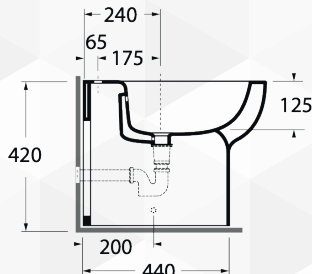

AZZURRA  
riscopri la purezza

**13030 VASO TRASLATO H.42 "NUVOLA"**

CODICE	VARIANTE	COD.PRODUTTORE	U.M.	M.V.	CF	LISTINO
13030	55x35x42 cm	NUBIT000000MBI	PZ	1	12	

Sedile da ordinare separatamente nostro codice 13032

Tecnologie/technologies

watersaving

easyclean

scarico traslato

* CVT	CVTK	CVTR	** RDP
180mm	da 60mm a 150 mm	da 160mm a 220 mm	mm 355 o mm 325

AZZURRA  
riscopri la purezza

**13034 BIDET H.42 "NUVOLA"**

CODICE	VARIANTE	COD.PRODUTTORE	U.M.	M.V.	CF	LISTINO
13034	Monoforo	NUBIT000000BI	PZ	1	12	

Tecnologie

scarico traslato

watersaving

CM 55x35xh48  
kg 32

** RDP
mm 435 o mm 405

* CVT	CVTK	CVTR
180mm	da 60mm a 150 mm	da 160mm a 220 mm

05188 05192 05190

AZZURRA  
riscopri la purezza

**13038 BIDET H.48 "NUVOLA"**

CODICE	VARIANTE	COD.PRODUTTORE	U.M.	M.V.	CF	LISTINO
1303802	Monoforo	NUBIT000048MBI	PZ	1	15	

55x35x48 cm

CM 55x35xh48  
kg 26,5

AZZURRA  
riscopri la purezza

**13032 SEDILE TERMOINDURENTE "NUVOLA"**