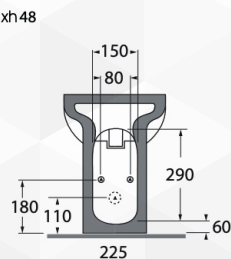

Tecnologie

scarico traslato

watersaving

CM 55x35xh48  
kg 32

** RDP
mm 435 o mm 405

* CVT	CVTK	CVTR
180mm	da 60mm a 150 mm	da 160mm a 220 mm

05188 05192 05190

AZZURRA  
riscopri la purezza

**13038 BIDET H.48 "NUVOLA"**

CODICE	VARIANTE	COD.PRODUTTORE	U.M.	M.V.	CF	LISTINO
1303802	Monoforo	NUBIT000048MBI	PZ	1	15	

55x35x48 cm

CM 55x35xh48  
kg 26,5

AZZURRA  
riscopri la purezza

**13032 SEDILE TERMOINDURENTE "NUVOLA"**