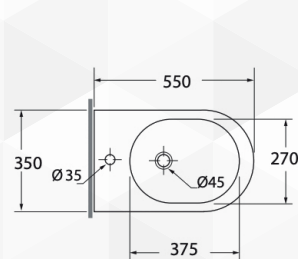

Tecnologie

scarico traslato

watersaving

CM 55x35xh48  
kg 32

** RDP
mm 435 o mm 405

* CVT	CVTK	CVTR
180mm	da 60mm a 150 mm	da 160mm a 220 mm

05188 05192 05190

AZZURRA  
riscopri la purezza

**13038 BIDET H.48 "NUVOLA"**

CODICE	VARIANTE	COD.PRODUTTORE	U.M.	M.V.	CF	LISTINO
1303802	Monoforo	NUBIT000048MBI	PZ	1	15	

55x35x48 cm

CM 55x35xh48  
kg 26,5

AZZURRA  
riscopri la purezza

**13032 SEDILE TERMOINDURENTE "NUVOLA"**