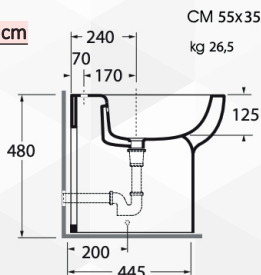

Tecnologie

scarico traslato

watersaving

CM 55x35xh48  
kg 32

** RDP
mm 435 o mm 405

* CVT	CVTK	CVTR
180mm	da 60mm a 150 mm	da 160mm a 220 mm

05188 05192 05190

AZZURRA  
riscopri la purezza

**13038 BIDET H.48 "NUVOLA"**

CODICE	VARIANTE	COD.PRODUTTORE	U.M.	M.V.	CF	LISTINO
1303802	Monoforo	NUBIT000048MBI	PZ	1	15	

55x35x48 cm

CM 55x35xh48  
kg 26,5

AZZURRA  
riscopri la purezza

**13032 SEDILE TERMOINDURENTE "NUVOLA"**