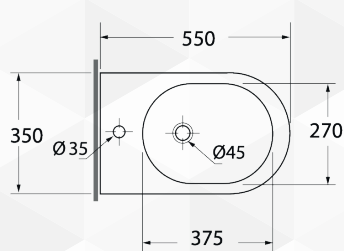

13034 BIDET H.42 "NUVOLA"

CODICE	VARIANTE	COD.PRODUTTORE	U.M.	M.V.	CF	LISTINO
13034	Monoforo	NUBIT000000BI	PZ	1	12	

AZZURRA
riscopri la purezza

13036 VASO TRASLATO H.48 "NUVOLA"

CODICE	VARIANTE	COD.PRODUTTORE	U.M.	M.V.	CF	LISTINO
1303602	Sc. universale	NUVCTT000480BI	PZ	1	12	

Sedile da ordinare separatamente nostro codice 13032

Tecnologie

scarico traslato

watersaving

CM 55x35xh48
kg 32

** RDP
mm 435 o mm 405

* CVT	CVTK	CVTR
180mm	da 60mm a 150 mm	da 160mm a 220 mm

05188 05192 05190