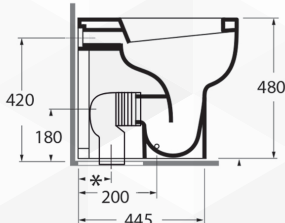

Tecnologie

scarico traslato

watersaving

CM 55x35xh48  
kg 32

** RDP
mm 435 o mm 405

* CVT	CVTK	CVTR
180mm	da 60mm a 150 mm	da 160mm a 220 mm

05188 05192 05190

AZZURRA  
riscopri la purezza

**13038 BIDET H.48 "NUVOLA"**

CODICE	VARIANTE	COD.PRODUTTORE	U.M.	M.V.	CF	LISTINO
1303802	Monoforo	NUBIT000048MBI	PZ	1	15	

55x35x48 cm

CM 55x35xh48  
kg 26,5

AZZURRA  
riscopri la purezza

**13032 SEDILE TERMOINDURENTE "NUVOLA"**