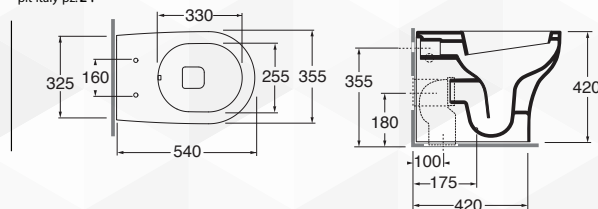

13058

VASO-BIDET "PRATICA"

AZZURRA
risolgi il perfetto

NOVITÀ

CODICE	VARIANTE	COD.PRODUTTORE	U.M.	M.V.	CF	LISTINO
1305802	Scarico Universale	PAVYTP000000	PZ	24	1	

Con scarico a parete trasformabile a pavimento.
Dimensioni: 54x35,5xH.42 cm
Sedile da ordinare separatamente nostro codice: 1307002 o 1307004.

PAVYTP000000

Vaso/bidet Pratica con scarico a parete trasformabile a pavimento.
Tecnologie: plt italy pz.24

watersaving

CM 54x35,5xH.42
kg 31

13056

MONOBLOCCO "PRATICA"

AZZURRA
risolgi il perfetto

NOVITÀ

PAVCMP000000 Vaso
PACSMB000000 Cassetta

CM 64x35xH.81
kg 43

Bianco Lucido