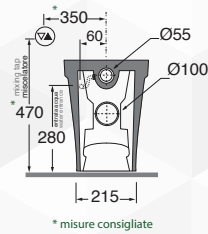

13058

VASO-BIDET "PRATICA"

AZZURRA
risolgi il perfetto

NOVITÀ

CODICE	VARIANTE	COD.PRODUTTORE	U.M.	M.V.	CF	LISTINO
1305802	Scarico Universale	PAVYTP000000	PZ	24	1	

Con scarico a parete trasformabile a pavimento.
Dimensioni: 54x35,5xH.42 cm
Sedile da ordinare separatamente nostro codice: 1307002 o 1307004.

PAVYTP000000

Vaso/bidet Pratica con scarico a parete trasformabile a pavimento.
Tecnologie: plt italy pz.24

watersaving

CM 54x35,5xH.42
kg 31

13056

MONOBLOCCO "PRATICA"

AZZURRA
risolgi il perfetto

NOVITÀ

CODICE	VARIANTE	COD.PRODUTTORE	U.M.	M.V.	CF	LISTINO
1305602	Vaso scarico Universale	PAVCMP000000BI	PZ	1	9	
1305604	Cassetta	PACSMB000000BI	PZ	1	9	

Sedile da ordinare separatamente nostro codice: 1307002 o 1307004.

PAVCMP000000 Vaso
PACSMB000000 Cassetta

CM 64x35xH.81
kg 43

Bianco Lucido