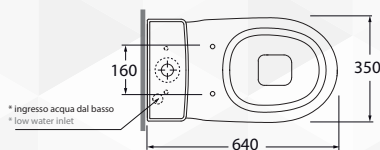

13058

VASO-BIDET "PRATICA"

AZZURRA
risolgi il perfetto

NOVITÀ

CODICE	VARIANTE	COD.PRODUTTORE	U.M.	M.V.	CF	LISTINO
1305802	Scarico Universale	PAVYTP000000	PZ	24	1	

Con scarico a parete trasformabile a pavimento.
Dimensioni: 54x35,5xH.42 cm
Sedile da ordinare separatamente nostro codice: 1307002 o 1307004.

PAVYTP000000

Vaso/bidet Pratica con scarico a parete trasformabile a pavimento.
Tecnologie: plt italy pz.24

watersaving

CM 54x35,5xH.42
kg 31

13056

MONOBLOCCO "PRATICA"

AZZURRA
risolgi il perfetto

NOVITÀ

PAVCMP000000 Vaso
PACSMB000000 Cassetta

CM 64x35xH.81
kg 43

Bianco Lucido