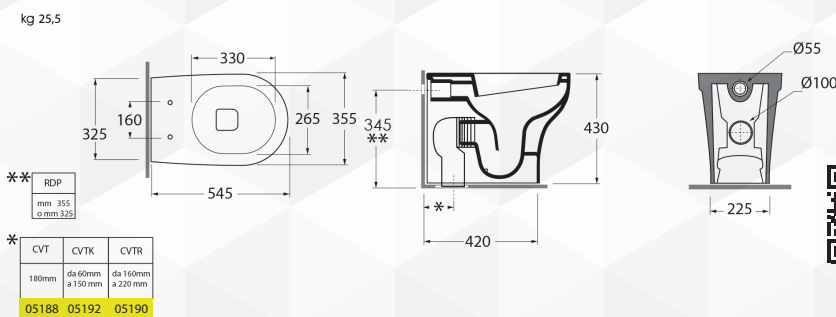

Lavabo cm 64 sospeso monoforo
Dimensioni/dimensions: 64,5X48XH 18 cm
Peso/weight: 16 kg

13074 COLONNA "PRATICA"

AZZURRA
riscopri la purezza

CODICE	VARIANTE	COD.PRODUTTORE	U.M.	M.V.	CF	LISTINO
13074	-	PACLT000000BI	PZ	1	30	

Bianco Lucido

13076 VASO FILO PARETE TRASLATO "PRATICA" EASYCLEAN

AZZURRA
riscopri la purezza

CODICE	VARIANTE	COD.PRODUTTORE	U.M.	M.V.	CF	LISTINO
13076	Scarico universale	PAVCTTE0000BI	PZ	1	24	

Fissaggio incluso (VFV).
Sedile da ordinare separatamente nostri codici: 1307002 o 1307004.
Scarico Traslato

Tecnologie

easyclean

scarico traslato

watersaving

13077 BIDET FILO PARETE "PRATICA"

AZZURRA
riscopri la purezza

CODICE	VARIANTE	COD.PRODUTTORE	U.M.	M.V.	CF	LISTINO
1307702	monoforo	PABIT000000MBI	PZ	1	24	

Compatibile con il nostro vaso traslato Pratica Easy Clean cod. 13076
Bianco Lucido. Dimensioni: 53x34,5xh.42 cm.