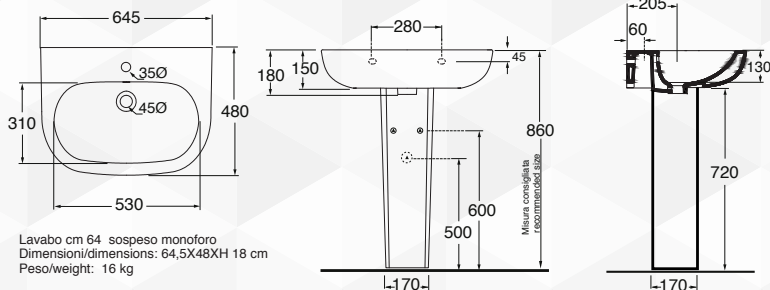

13072 LAVABO MONOFORO "PRATICA"

AZZURRA
riscopri la purezza

CODICE	VARIANTE	COD.PRODUTTORE	U.M.	M.V.	CF	LISTINO
1307264	cm 64	PALP06448T0MBI	PZ	1	30	

Installazione sospesa o su Colonna a terra nostro codice 13074.
Bianco Lucido

Lavabo cm 64 sospeso monoforo
Dimensioni/dimensions: 64,5X48XH 18 cm
Peso/weight: 16 kg

13074 COLONNA "PRATICA"

AZZURRA
riscopri la purezza

CODICE	VARIANTE	COD.PRODUTTORE	U.M.	M.V.	CF	LISTINO
13074	-	PACLT000000BI	PZ	1	30	

Bianco Lucido

13076 VASO FILO PARETE TRASLATO "PRATICA" EASYCLEAN

AZZURRA
riscopri la purezza

CODICE	VARIANTE	COD.PRODUTTORE	U.M.	M.V.	CF	LISTINO
13076	Scarico universale	PAVCTTE0000BI	PZ	1	24	

Fissaggio incluso (VFV).
Sedile da ordinare separatamente nostri codici: 1307002 o 1307004.
Scarico Traslato

Tecnologie

easyclean

scarico traslato

watersaving

13077 BIDET FILO PARETE "PRATICA"

AZZURRA
riscopri la purezza

CODICE	VARIANTE	COD.PRODUTTORE	U.M.	M.V.	CF	LISTINO
1307702	monoforo	PABIT000000MBI	PZ	1	24	

Compatibile con il nostro vaso traslato Pratica Easy Clean cod. 13076
Bianco Lucido. Dimensioni: 53x34,5xh.42 cm.