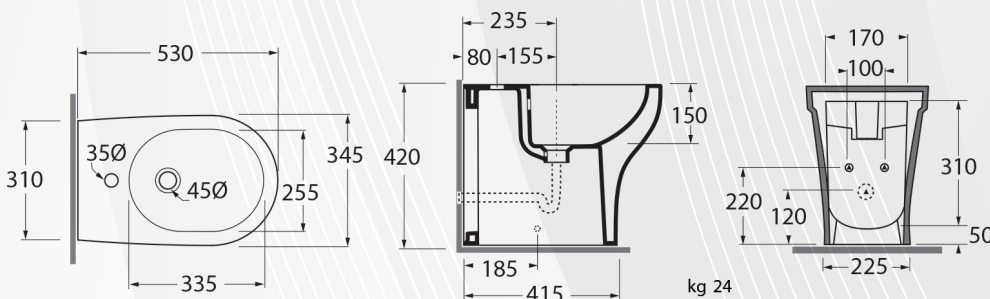

Lavabo cm 64 sospeso monoforo
Dimensioni/dimensions: 64,5X48XH 18 cm
Peso/weight: 16 kg

Materiale: Ceramica
Finitura: Bianco Lucido

13074 COLONNA "PRATICA"

AZZURRA
riscepoli la perfezione

CODICE	VARIANTE	COD.PRODUTTORE	U.M.	M.V.	CF	LISTINO
13074	-	PACLT000000BI	PZ	1	30	109,4400

Sedile da ordinare separatamente nostri codici: 1307002 o 1307004.

Scarico Traslatato.

Tecnologie

easyclean

scarico traslatato

watersaving

Materiale: Ceramica
Finitura: Bianco Lucido

13077 BIDET FILO PARETE "PRATICA"

Dimensioni: 53x34,5xH.42 cm.

Materiale: Ceramica
Finitura: Bianco Lucido