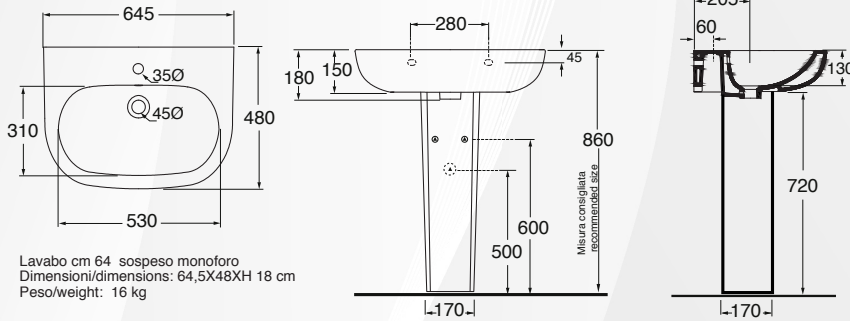

Lavabo cm 64 sospeso monoforo
Dimensioni/dimensions: 64,5X48XH 18 cm
Peso/weight: 16 kg

Materiale: Ceramica
Finitura: Bianco Lucido

13074 COLONNA "PRATICA"

AZZURRA
riscepoli la perfezione

CODICE	VARIANTE	COD.PRODUTTORE	U.M.	M.V.	CF	LISTINO
13074	-	PACLT000000BI	PZ	1	30	109,4400

Materiale: Ceramica
Finitura: Bianco Lucido

13076 VASO FILO PARETE TRASLATO "PRATICA" RIMFREE

AZZURRA
riscepoli la perfezione

CODICE	VARIANTE	COD.PRODUTTORE	U.M.	M.V.	CF	LISTINO
13076	Scarico universale	PAVCTTE00000BI	PZ	1	24	322,2400

Sedile da ordinare separatamente nostri codici: 1307002 o 1307004.

Scarico Traslatato.

Tecnologie

easyclean

scarico traslatato

watersaving

Materiale: Ceramica
Finitura: Bianco Lucido

13077 BIDET FILO PARETE "PRATICA"

Dimensioni: 53x34,5xH.42 cm.

Materiale: Ceramica
Finitura: Bianco Lucido