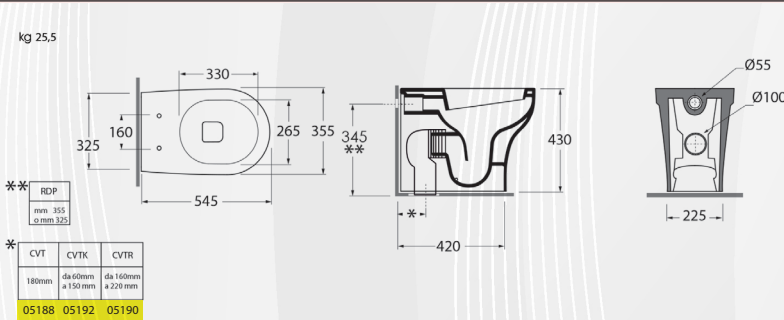

Lavabo cm 64 sospeso monoforo
Dimensioni/dimensions: 64,5X48XH 18 cm
Peso/weight: 16 kg

Materiale: Ceramica
Finitura: Bianco Lucido

13074 COLONNA "PRATICA"

AZZURRA
riscepoli la perfezione

CODICE	VARIANTE	COD.PRODUTTORE	U.M.	M.V.	CF	LISTINO
13074	-	PACLT000000BI	PZ	1	30	109,4400

Sedile da ordinare separatamente nostri codici: 1307002 o 1307004.

Scarico Traslatato.

Tecnologie

easyclean

scarico traslatato

watersaving

Materiale: Ceramica
Finitura: Bianco Lucido

13077 BIDET FILO PARETE "PRATICA"

Dimensioni: 53x34,5xH.42 cm.

Materiale: Ceramica
Finitura: Bianco Lucido