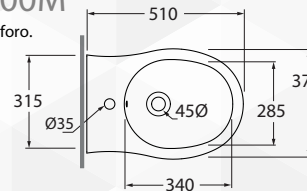

## FAVCTP000000

Tecnologie:

4,5L

CM 54x34,5xh42  
kg 30,5

plt italy pz.24

Vaso Fast terra con scarico a parete filo muro trasformabile a pavimento.  
Bianco lucido

AZZURRA  
risparmi la purezza**13080** BIDET FILO PARETE "FAST"

## FABIT000000M

Bidet Fast a terra monoforo.

bianco lucido

CM 53x34,5xh42

kg 24

plt italy pz.24

AZZURRA  
risparmi la purezza**13082** SEDILE TERMOINDURENTE "FAST"

CODICE	VARIANTE	COD.PRODUTTORE	U.M.	M.V.	CF	LISTINO
1308202	Chiusura rallentata	FAS1800/F	PZ	1	5	