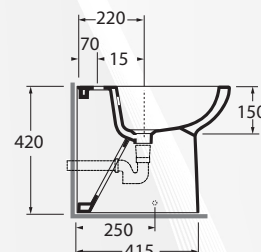

## FABIT000000M

Bidet Fast a terra monoforo.

bianco lucido

CM 53x34,5xh42

kg 24

plt italy pz.24

Materiale: Ceramica  
Finitura: Bianco Lucido

AZZURRA  
riscopri la purezza**13082** SEDILE TERMOINDURENTE "FAST"