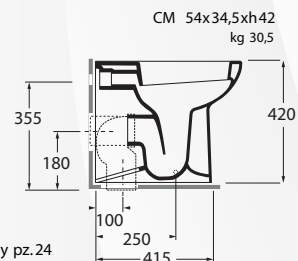

AZZURRA  
riscopri la purezza**13078** VASO FILO PARETE "FAST"

CODICE	VARIANTE	COD.PRODUTTORE	U.M.	M.V.	CF	LISTINO
1307802	Scarico universale	FAVCTP000000BI	PZ	1	15	<b>171,000</b>

Sedile da ordinare separatamente nostro codice 1308202

## FAVCTP000000

Tecnologie:

4,5L

plt italy pz.24

Vaso Fast terra con scarico a parete filo muro trasformabile a pavimento.  
Bianco lucido

Materiale: Ceramica  
Finitura: Bianco Lucido

AZZURRA  
riscopri la purezza**13080** BIDET FILO PARETE "FAST"

## FABIT000000M

Bidet Fast a terra monoforo.

bianco lucido

CM 53x34,5xh42

kg 24

plt italy pz.24

Materiale: Ceramica  
Finitura: Bianco Lucido

AZZURRA  
riscopri la purezza**13082** SEDILE TERMOINDURENTE "FAST"