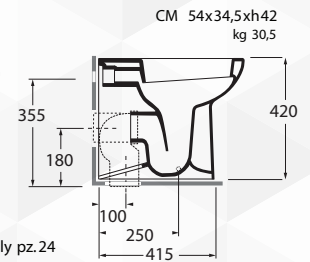

AZZURRA  
risparmi la purezza**13078** VASO FILO PARETE "FAST"

CODICE	VARIANTE	COD.PRODUTTORE	U.M.	M.V.	CF	LISTINO
1307802	Scarico universale	FAS100B1/P	PZ	1	15	

Senza sedile. Sedile da ordinare separatamente nostro codice 1308202  
51x37xH.42 cm

## FAVCTP000000

Tecnologie:

4,5L

CM 54x34,5xh42  
kg 30,5

plt italy pz.24

Vaso Fast terra con scarico a parete filo muro trasformabile a pavimento.  
Bianco lucido

AZZURRA  
risparmi la purezza**13080** BIDET FILO PARETE "FAST"

## FABIT000000M

Bidet Fast a terra monoforo.

bianco lucido

CM 53x34,5xh42

kg 24

plt italy pz.24

AZZURRA  
risparmi la purezza**13082** SEDILE TERMOINDURENTE "FAST"

CODICE	VARIANTE	COD.PRODUTTORE	U.M.	M.V.	CF	LISTINO
1308202	Chiusura rallentata	FAS1800/F	PZ	1	5	