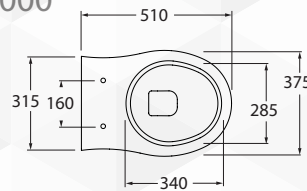

AZZURRA  
risparmi la purezza**13078** VASO FILO PARETE "FAST"

CODICE	VARIANTE	COD.PRODUTTORE	U.M.	M.V.	CF	LISTINO
1307802	Scarico universale	FAS100B1/P	PZ	1	15	

Senza sedile. Sedile da ordinare separatamente nostro codice 1308202  
51x37xH.42 cm

## FAVCTP000000

Tecnologie:

4,5L

CM 54x34,5xh42  
kg 30,5

plt italy pz.24

Vaso Fast terra con scarico a parete filo muro trasformabile a pavimento.  
Bianco lucido

AZZURRA  
risparmi la purezza**13080** BIDET FILO PARETE "FAST"

## FABIT000000M

Bidet Fast a terra monoforo.

bianco lucido

CM 53x34,5xh42

kg 24

plt italy pz.24

AZZURRA  
risparmi la purezza**13082** SEDILE TERMOINDURENTE "FAST"

CODICE	VARIANTE	COD.PRODUTTORE	U.M.	M.V.	CF	LISTINO
1308202	Chiusura rallentata	FAS1800/F	PZ	1	5	