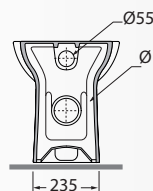

AZZURRA  
riscopri la purezza**13078** VASO FILO PARETE "FAST"

CODICE	VARIANTE	COD.PRODUTTORE	U.M.	M.V.	CF	LISTINO
1307802	Scarico universale	FAVCTP000000BI	PZ	1	15	<b>171,000</b>

Sedile da ordinare separatamente nostro codice 1308202

## FAVCTP000000

Tecnologie:

4,5L

plt italy pz.24

Vaso Fast terra con scarico a parete filo muro trasformabile a pavimento.  
Bianco lucido

Materiale: Ceramica  
Finitura: Bianco Lucido

AZZURRA  
riscopri la purezza**13080** BIDET FILO PARETE "FAST"

## FABIT000000M

Bidet Fast a terra monoforo.

bianco lucido

CM 53x34,5xh42

kg 24

plt italy pz.24

Materiale: Ceramica  
Finitura: Bianco Lucido

AZZURRA  
riscopri la purezza**13082** SEDILE TERMOINDURENTE "FAST"