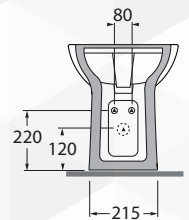

## FAVCTP000000

Tecnologie:

4,5L

CM 54x34,5xh42  
kg 30,5

plt italy pz.24

Vaso Fast terra con scarico a parete filo muro trasformabile a pavimento.  
Bianco lucido

AZZURRA  
risparmi la purezza**13080** BIDET FILO PARETE "FAST"

## FABIT000000M

Bidet Fast a terra monoforo.

bianco lucido

CM 53x34,5xh42

kg 24

plt italy pz.24

AZZURRA  
risparmi la purezza**13082** SEDILE TERMOINDURENTE "FAST"

CODICE	VARIANTE	COD.PRODUTTORE	U.M.	M.V.	CF	LISTINO
1308202	Chiusura rallentata	FAS1800/F	PZ	1	5	