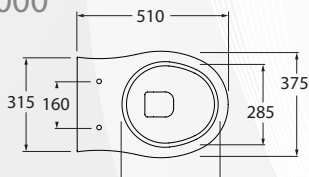

AZZURRA  
riscopri la purezza**13078** VASO FILO PARETE "FAST"

CODICE	VARIANTE	COD.PRODUTTORE	U.M.	M.V.	CF	LISTINO
1307802	Scarico universale	FAVCTP000000BI	PZ	1	15	<b>171,000</b>

Sedile da ordinare separatamente nostro codice 1308202

## FAVCTP000000

Tecnologie:

4,5L

plt italy pz.24

Vaso Fast terra con scarico a parete filo muro trasformabile a pavimento.  
Bianco lucido

Materiale: Ceramica  
Finitura: Bianco Lucido

AZZURRA  
riscopri la purezza**13080** BIDET FILO PARETE "FAST"

## FABIT000000M

Bidet Fast a terra monoforo.

bianco lucido

CM 53x34,5xh42

kg 24

plt italy pz.24

Materiale: Ceramica  
Finitura: Bianco Lucido

AZZURRA  
riscopri la purezza**13082** SEDILE TERMOINDURENTE "FAST"