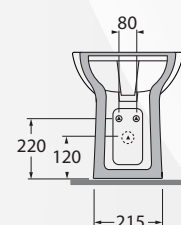

## FABIT000000M

Bidet Fast a terra monoforo.

bianco lucido

CM 53x34,5xh42

kg 24

plt italy pz.24

Materiale: Ceramica  
Finitura: Bianco Lucido

AZZURRA  
riscopri la purezza**13082** SEDILE TERMOINDURENTE "FAST"