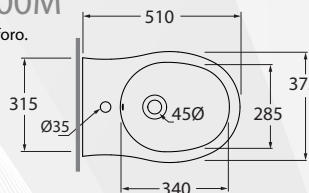

## FABIT000000M

Bidet Fast a terra monoforo.

bianco lucido

CM 53x34,5xh42

kg 24

plt italy pz.24

Materiale: Ceramica  
Finitura: Bianco Lucido

AZZURRA  
riscopri la purezza**13082** SEDILE TERMOINDURENTE "FAST"