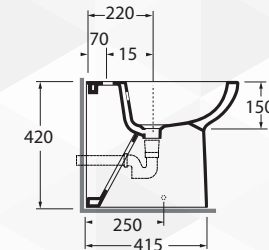

## FAVCTP000000

Tecnologie:

4,5L

CM 54x34,5xh42  
kg 30,5

plt italy pz.24

Vaso Fast terra con scarico a parete filo muro trasformabile a pavimento.  
Bianco lucido

AZZURRA  
risparmi la purezza**13080** BIDET FILO PARETE "FAST"

## FABIT000000M

Bidet Fast a terra monoforo.

bianco lucido

CM 53x34,5xh42

kg 24

plt italy pz.24

AZZURRA  
risparmi la purezza**13082** SEDILE TERMOINDURENTE "FAST"

CODICE	VARIANTE	COD.PRODUTTORE	U.M.	M.V.	CF	LISTINO
1308202	Chiusura rallentata	FAS1800/F	PZ	1	5	