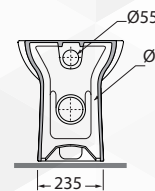

AZZURRA  
risparmi la purezza**13078** VASO FILO PARETE "FAST"

CODICE	VARIANTE	COD.PRODUTTORE	U.M.	M.V.	CF	LISTINO
1307802	Scarico universale	FAS100B1/P	PZ	1	15	

Senza sedile. Sedile da ordinare separatamente nostro codice 1308202  
51x37xH.42 cm

## FAVCTP000000

Tecnologie:

4,5L

CM 54x34,5xh42  
kg 30,5

plt italy pz.24

Vaso Fast terra con scarico a parete filo muro trasformabile a pavimento.  
Bianco lucido

AZZURRA  
risparmi la purezza**13080** BIDET FILO PARETE "FAST"

## FABIT000000M

Bidet Fast a terra monoforo.

bianco lucido

CM 53x34,5xh42

kg 24

plt italy pz.24

AZZURRA  
risparmi la purezza**13082** SEDILE TERMOINDURENTE "FAST"

CODICE	VARIANTE	COD.PRODUTTORE	U.M.	M.V.	CF	LISTINO
1308202	Chiusura rallentata	FAS1800/F	PZ	1	5	