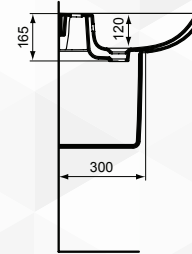

13108 LAVABO MONOFORO "TESI"

CODICE	VARIANTE	COD.PRODUTTORE	U.M.	M.V.	CF	LISTINO
1310855	cm 55	T351501	PZ	1	16	
1310860	cm 60	T351401	PZ	1	16	
1310865	cm 65	T351301	PZ	1	12	

Peso netto (kg): -

Lavabo dotato di foro centrale aperto per la rubinetteria. Può essere installato in abbinamento alla semicolonna o al sifone lineare.

Peso netto (kg): 15.8

Peso netto (kg): 15.5

13110 SEMICOLONNA "TESI"

CODICE	VARIANTE	COD.PRODUTTORE	U.M.	M.V.	CF	LISTINO
13110	-	T351801	PZ	1	36	

13111 SEDILE SLIM "TESI"

CODICE	VARIANTE	COD.PRODUTTORE	U.M.	M.V.	CF	LISTINO
1311102	chiusura normale	T352801	PZ	1	1	
1311104	Chiusura rallentata	T352701	PZ	1	1	

Peso netto (kg): 2.2

Materiale: Plastica

Fissaggio: Cerniere di fissaggio alte