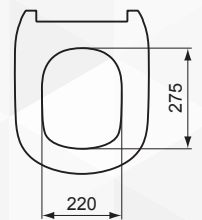

13108 LAVABO MONOFORO "TESI"

CODICE	VARIANTE	COD.PRODUTTORE	U.M.	M.V.	CF	LISTINO
1310855	cm 55	T351501	PZ	1	16	
1310860	cm 60	T351401	PZ	1	16	
1310865	cm 65	T351301	PZ	1	12	

Peso netto (kg): -

Lavabo dotato di foro centrale aperto per la rubinetteria. Può essere installato in abbinamento alla semicolonna o al sifone lineare.

Peso netto (kg): 15.8

Peso netto (kg): 15.5

13110 SEMICOLONNA "TESI"

CODICE	VARIANTE	COD.PRODUTTORE	U.M.	M.V.	CF	LISTINO
13110	-	T351801	PZ	1	36	

13111 SEDILE SLIM "TESI"

CODICE	VARIANTE	COD.PRODUTTORE	U.M.	M.V.	CF	LISTINO
1311102	chiusura normale	T352801	PZ	1	1	
1311104	Chiusura rallentata	T352701	PZ	1	1	

Peso netto (kg): 2.2

Materiale: Plastica

Fissaggio: Cerniere di fissaggio alte