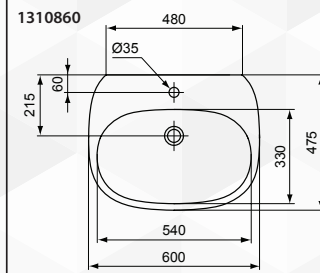

13108 LAVABO MONOFORO "TESI"

CODICE	VARIANTE	COD.PRODUTTORE	U.M.	M.V.	CF	LISTINO
1310855	cm 55	T351501	PZ	1	16	
1310860	cm 60	T351401	PZ	1	16	
1310865	cm 65	T351301	PZ	1	12	

Peso netto (kg): -

Lavabo dotato di foro centrale aperto per la rubinetteria. Può essere installato in abbinamento alla semicolonna o al sifone lineare.

Peso netto (kg): 15.8

Peso netto (kg): 15.5

13110 SEMICOLONNA "TESI"

CODICE	VARIANTE	COD.PRODUTTORE	U.M.	M.V.	CF	LISTINO
13110	-	T351801	PZ	1	36	

13111 SEDILE SLIM "TESI"

CODICE	VARIANTE	COD.PRODUTTORE	U.M.	M.V.	CF	LISTINO
1311102	chiusura normale	T352801	PZ	1	1	
1311104	Chiusura rallentata	T352701	PZ	1	1	

Peso netto (kg): 2.2

Materiale: Plastica

Fissaggio: Cerniere di fissaggio alte