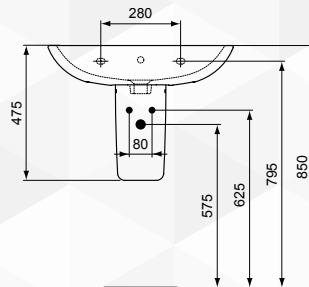

13108 LAVABO MONOFORO "TESI"

CODICE	VARIANTE	COD.PRODUTTORE	U.M.	M.V.	CF	LISTINO
1310855	cm 55	T351501	PZ	1	16	
1310860	cm 60	T351401	PZ	1	16	
1310865	cm 65	T351301	PZ	1	12	

Peso netto (kg): -

Lavabo dotato di foro centrale aperto per la rubinetteria. Può essere installato in abbinamento alla semicolonna o al sifone lineare.

Peso netto (kg): 15.8

Peso netto (kg): 15.5

13110 SEMICOLONNA "TESI"

CODICE	VARIANTE	COD.PRODUTTORE	U.M.	M.V.	CF	LISTINO
13110	-	T351801	PZ	1	36	

13111 SEDILE SLIM "TESI"

CODICE	VARIANTE	COD.PRODUTTORE	U.M.	M.V.	CF	LISTINO
1311102	chiusura normale	T352801	PZ	1	1	
1311104	Chiusura rallentata	T352701	PZ	1	1	

Peso netto (kg): 2.2

Materiale: Plastica

Fissaggio: Cerniere di fissaggio alte