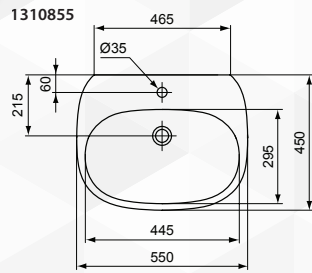

13108 LAVABO MONOFORO "TESI"

CODICE	VARIANTE	COD.PRODUTTORE	U.M.	M.V.	CF	LISTINO
1310855	cm 55	T351501	PZ	1	16	
1310860	cm 60	T351401	PZ	1	16	
1310865	cm 65	T351301	PZ	1	12	

Peso netto (kg): -

Lavabo dotato di foro centrale aperto per la rubinetteria. Può essere installato in abbinamento alla semicolonna o al sifone lineare.

Peso netto (kg): 15.8

Peso netto (kg): 15.5

13110 SEMICOLONNA "TESI"

CODICE	VARIANTE	COD.PRODUTTORE	U.M.	M.V.	CF	LISTINO
13110	-	T351801	PZ	1	36	

13111 SEDILE SLIM "TESI"

CODICE	VARIANTE	COD.PRODUTTORE	U.M.	M.V.	CF	LISTINO
1311102	chiusura normale	T352801	PZ	1	1	
1311104	Chiusura rallentata	T352701	PZ	1	1	

Peso netto (kg): 2.2

Materiale: Plastica

Fissaggio: Cerniere di fissaggio alte