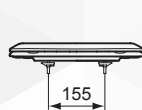

13108 LAVABO MONOFORO "TESI"

CODICE	VARIANTE	COD.PRODUTTORE	U.M.	M.V.	CF	LISTINO
1310855	cm 55	T351501	PZ	1	16	
1310860	cm 60	T351401	PZ	1	16	
1310865	cm 65	T351301	PZ	1	12	

Peso netto (kg): -

Lavabo dotato di foro centrale aperto per la rubinetteria. Può essere installato in abbinamento alla semicolonna o al sifone lineare.

Peso netto (kg): 15.8

Peso netto (kg): 15.5

13110 SEMICOLONNA "TESI"

CODICE	VARIANTE	COD.PRODUTTORE	U.M.	M.V.	CF	LISTINO
13110	-	T351801	PZ	1	36	

13111 SEDILE SLIM "TESI"

CODICE	VARIANTE	COD.PRODUTTORE	U.M.	M.V.	CF	LISTINO
1311102	chiusura normale	T352801	PZ	1	1	
1311104	Chiusura rallentata	T352701	PZ	1	1	

Peso netto (kg): 2.2

Materiale: Plastica

Fissaggio: Cerniere di fissaggio alte