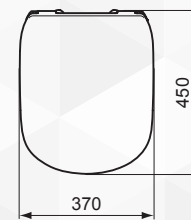

13108 LAVABO MONOFORO "TESI"

CODICE	VARIANTE	COD.PRODUTTORE	U.M.	M.V.	CF	LISTINO
1310855	cm 55	T351501	PZ	1	16	
1310860	cm 60	T351401	PZ	1	16	
1310865	cm 65	T351301	PZ	1	12	

Peso netto (kg): -

Lavabo dotato di foro centrale aperto per la rubinetteria. Può essere installato in abbinamento alla semicolonna o al sifone lineare.

Peso netto (kg): 15.8

Peso netto (kg): 15.5

13110 SEMICOLONNA "TESI"

CODICE	VARIANTE	COD.PRODUTTORE	U.M.	M.V.	CF	LISTINO
13110	-	T351801	PZ	1	36	

13111 SEDILE SLIM "TESI"

CODICE	VARIANTE	COD.PRODUTTORE	U.M.	M.V.	CF	LISTINO
1311102	chiusura normale	T352801	PZ	1	1	
1311104	Chiusura rallentata	T352701	PZ	1	1	

Peso netto (kg): 2.2

Materiale: Plastica

Fissaggio: Cerniere di fissaggio alte