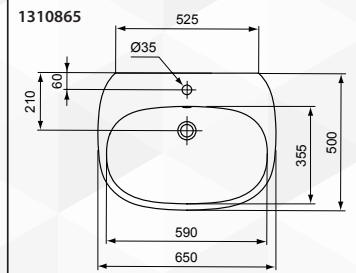

13108 LAVABO MONOFORO "TESI"

CODICE	VARIANTE	COD.PRODUTTORE	U.M.	M.V.	CF	LISTINO
1310855	cm 55	T351501	PZ	1	16	
1310860	cm 60	T351401	PZ	1	16	
1310865	cm 65	T351301	PZ	1	12	

Peso netto (kg): -

Lavabo dotato di foro centrale aperto per la rubinetteria. Può essere installato in abbinamento alla semicolonna o al sifone lineare.

Peso netto (kg): 15.8

Peso netto (kg): 15.5

13110 SEMICOLONNA "TESI"

CODICE	VARIANTE	COD.PRODUTTORE	U.M.	M.V.	CF	LISTINO
13110	-	T351801	PZ	1	36	

13111 SEDILE SLIM "TESI"

CODICE	VARIANTE	COD.PRODUTTORE	U.M.	M.V.	CF	LISTINO
1311102	chiusura normale	T352801	PZ	1	1	
1311104	Chiusura rallentata	T352701	PZ	1	1	

Peso netto (kg): 2.2

Materiale: Plastica

Fissaggio: Cerniere di fissaggio alte