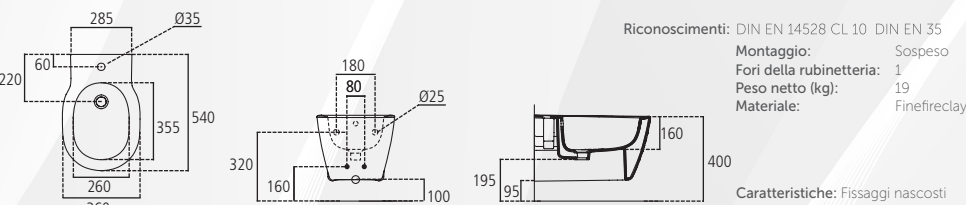

DISPONIBILE FINO AD ESAURIMENTO SCORTE

Materiale: Vetrochina
Finitura: Bianco Lucido

13114 SEDILE SLIM "CONNECT"

CODICE	VARIANTE	COD.PRODUTTORE	U.M.	M.V.	CF	LISTINO
1311402	Chiusura Normale	E712801	PZ	1	1	259,1585
1311404	Chiusura rallentata	E712701	PZ	1	1	401,5855

Cerniera Inox. Sgancio rapido.