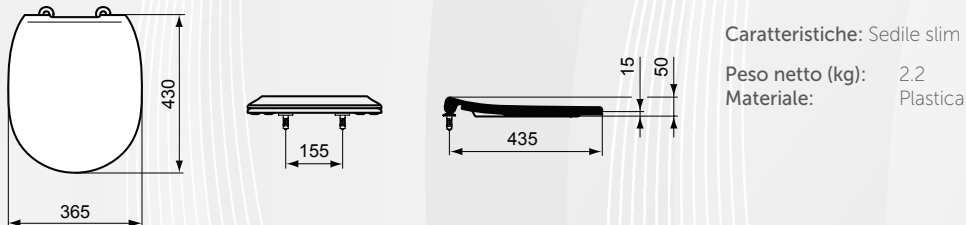

DISPONIBILE FINO AD ESAURIMENTO SCORTE

Materiale: Termoplastico
Finitura: Bianco Lucido