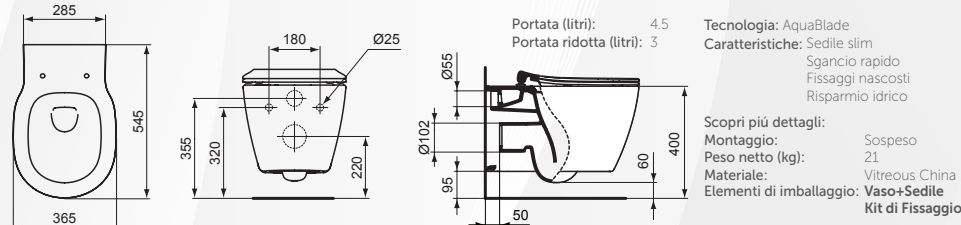

13109 VASO SOSPESO "CONNECT" AQUABLADE CON SEDILE

CODICE	VARIANTE	COD.PRODUTTORE	U.M.	M.V.	CF	LISTINO
1310902	Chiusura Normale	E048301	PZ	1	12	1021,2166
1310904	Chiusura rallentata	E049301	PZ	1	12	1237,7938

Sistema AQUA BLADE.
Con fissaggi nascosti. Completo di kit rapido TT0299598.

Vaso sospeso AquaBlade® con fissaggi completamente nascosti, completo di sedile slim a sgancio rapido. La tecnologia AquaBlade® crea una lama d'acqua che pulisce una superficie più ampia del 90% rispetto a un vaso con brida. Per il fissaggio a parete è necessario utilizzare l'apposito kit TT0299598 incluso nella confezione ed il sostegno metallico da ordinare separatamente. Certificato per scarico 4,5/3 litri.

DISPONIBILE FINO AD ESAURIMENTO SCORTE

Materiale: Vetrochina
Finitura: Bianco Lucido

13112 BIDET SOSPESO "CONNECT"

CODICE	VARIANTE	COD.PRODUTTORE	U.M.	M.V.	CF	LISTINO
13112	Monoforo	772201	PZ	1	12	678,3638