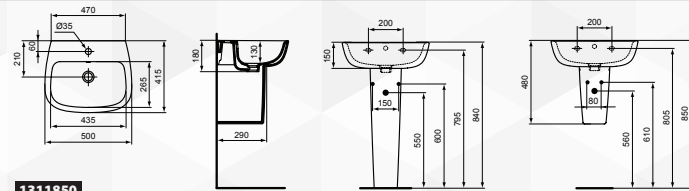

13118 LAVABO MONOFORO "ESEDRA"

CODICE	VARIANTE	COD.PRODUTTORE	U.M.	M.V.	CF	LISTINO
1311845	cm 45	T281101	PZ	1	18	
1311850	cm 50	T280801	PZ	1	16	
1311855	cm 55	T279901	PZ	1	16	
1311860	cm 60	T279801	PZ	1	12	
1311865	cm 65	T279701	PZ	1	12	

Materiale: Finefireclay

13120 SEMICOLONNA "ESEDRA"

CODICE	VARIANTE	COD.PRODUTTORE	U.M.	M.V.	CF	LISTINO
13120	-	T282901	PZ	1	36	

Materiale: Finefireclay. Montaggio: Sospeso
Peso Netto (Kg): 6,6.

13122 COLONNA "ESEDRA"

CODICE	VARIANTE	COD.PRODUTTORE	U.M.	M.V.	CF	LISTINO
13122	-	T283901	PZ	1	30	

Materiale: FinefireClay. Montaggio: Staccato dalla parete.
Peso Netto (Kg): 8,13