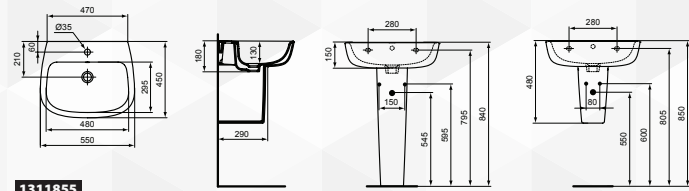

13118 LAVABO MONOFORO "ESEDRA"

CODICE	VARIANTE	COD.PRODUTTORE	U.M.	M.V.	CF	LISTINO
1311845	cm 45	T281101	PZ	1	18	
1311850	cm 50	T280801	PZ	1	16	
1311855	cm 55	T279901	PZ	1	16	
1311860	cm 60	T279801	PZ	1	12	
1311865	cm 65	T279701	PZ	1	12	

Materiale: Finefireclay

13120 SEMICOLONNA "ESEDRA"

CODICE	VARIANTE	COD.PRODUTTORE	U.M.	M.V.	CF	LISTINO
13120	-	T282901	PZ	1	36	

Materiale: Finefireclay. Montaggio: Sospeso
Peso Netto (Kg): 6,6.

13122 COLONNA "ESEDRA"

CODICE	VARIANTE	COD.PRODUTTORE	U.M.	M.V.	CF	LISTINO
13122	-	T283901	PZ	1	30	

Materiale: FinefireClay. Montaggio: Staccato dalla parete.
Peso Netto (Kg): 8,13