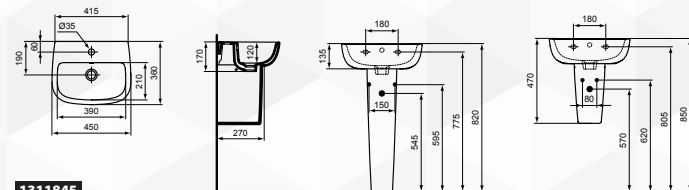

13118 LAVABO MONOFORO "ESEDRA"

CODICE	VARIANTE	COD.PRODUTTORE	U.M.	M.V.	CF	LISTINO
1311845	cm 45	T281101	PZ	1	18	
1311850	cm 50	T280801	PZ	1	16	
1311855	cm 55	T279901	PZ	1	16	
1311860	cm 60	T279801	PZ	1	12	
1311865	cm 65	T279701	PZ	1	12	

Materiale: Finefireclay

13120 SEMICOLONNA "ESEDRA"

CODICE	VARIANTE	COD.PRODUTTORE	U.M.	M.V.	CF	LISTINO
13120	-	T282901	PZ	1	36	

Materiale: Finefireclay. Montaggio: Sospeso
Peso Netto (Kg): 6,6.

13122 COLONNA "ESEDRA"

CODICE	VARIANTE	COD.PRODUTTORE	U.M.	M.V.	CF	LISTINO
13122	-	T283901	PZ	1	30	

Materiale: FinefireClay. Montaggio: Staccato dalla parete.
Peso Netto (Kg): 8,13