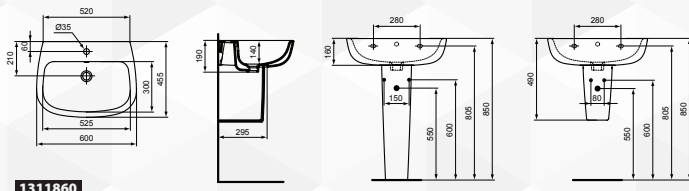

13118 LAVABO MONOFORO "ESEDRA"

CODICE	VARIANTE	COD.PRODUTTORE	U.M.	M.V.	CF	LISTINO
1311845	cm 45	T281101	PZ	1	18	
1311850	cm 50	T280801	PZ	1	16	
1311855	cm 55	T279901	PZ	1	16	
1311860	cm 60	T279801	PZ	1	12	
1311865	cm 65	T279701	PZ	1	12	

Materiale: Finefireclay

13120 SEMICOLONNA "ESEDRA"

CODICE	VARIANTE	COD.PRODUTTORE	U.M.	M.V.	CF	LISTINO
13120	-	T282901	PZ	1	36	

Materiale: Finefireclay. Montaggio: Sospeso
Peso Netto (Kg): 6,6.

13122 COLONNA "ESEDRA"

CODICE	VARIANTE	COD.PRODUTTORE	U.M.	M.V.	CF	LISTINO
13122	-	T283901	PZ	1	30	

Materiale: FinefireClay. Montaggio: Staccato dalla parete.
Peso Netto (Kg): 8,13