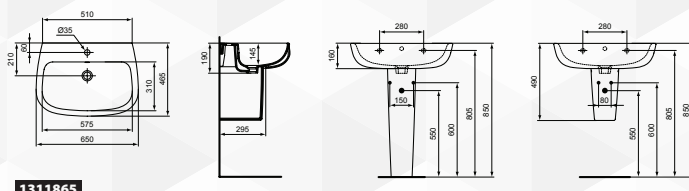

13118 LAVABO MONOFORO "ESEDRA"

CODICE	VARIANTE	COD.PRODUTTORE	U.M.	M.V.	CF	LISTINO
1311845	cm 45	T281101	PZ	1	18	
1311850	cm 50	T280801	PZ	1	16	
1311855	cm 55	T279901	PZ	1	16	
1311860	cm 60	T279801	PZ	1	12	
1311865	cm 65	T279701	PZ	1	12	

Materiale: Finefireclay

13120 SEMICOLONNA "ESEDRA"

CODICE	VARIANTE	COD.PRODUTTORE	U.M.	M.V.	CF	LISTINO
13120	-	T282901	PZ	1	36	

Materiale: Finefireclay. Montaggio: Sospeso
Peso Netto (Kg): 6,6.

13122 COLONNA "ESEDRA"

CODICE	VARIANTE	COD.PRODUTTORE	U.M.	M.V.	CF	LISTINO
13122	-	T283901	PZ	1	30	

Materiale: FinefireClay. Montaggio: Staccato dalla parete.
Peso Netto (Kg): 8,13