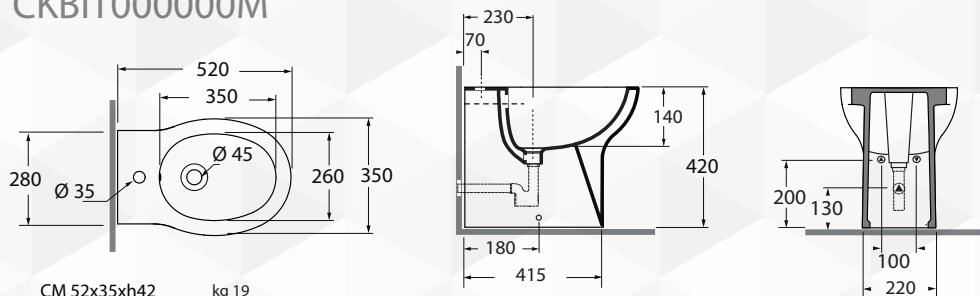

13180

SEDILE TERMOINDURENTE "CLICK"

AZZURRA
riscepoli la purezza

NOVITÀ

CODICE	VARIANTE	COD.PRODUTTORE	U.M.	M.V.	CF	LISTINO
1318002	Chiusura rallentata	CLI 1800/F	PZ	1	1