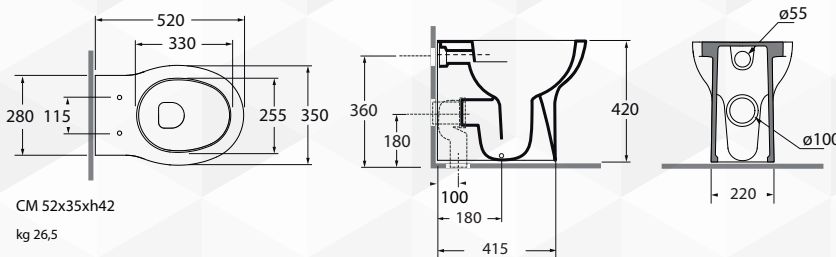

Tecnologie

watersaving

easyclean

CKVCTPE00000

13178

BIDET FILO PARETE "CLICK"

AZZURRA
riscepoli la purezza

NOVITÀ