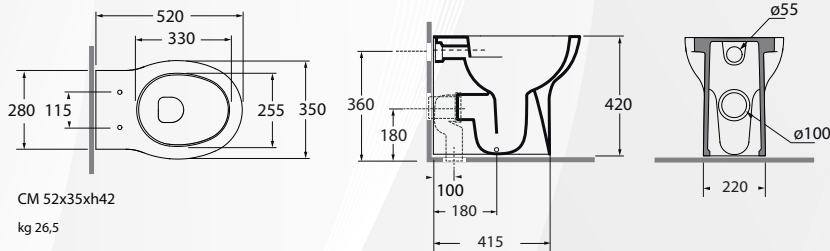

Materiale: Ceramica
Finitura: Bianco Lucido

Tecnologie

CKVCTPE00000

watersaving

easyclean

CM 52x35xh42
kg 26,5

13178

BIDET FILO PARETE "CLICK"