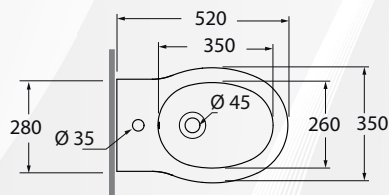

CM 52x35xh42 kg 19

13180

SEDILE TERMOINDURENTE "CLICK"

AZZURRA
riscepoli la perfezione

CODICE	VARIANTE	COD.PRODUTTORE	U.M.	M.V.	CF	LISTINO
1318002	Chiusura rallentata	CLK1800/F	PZ	1	1	95,0000