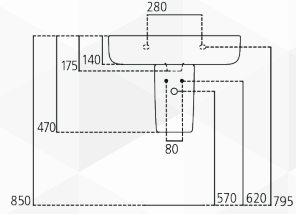

13200 "CONNECT"

CODICE	VARIANTE	COD.PRODUTTORE	U.M.	M.V.	CF	LISTINO
1320002	Lavabo MF 60 cm		PZ	1	20	
1320004	Lavabo MF 65 cm		PZ	1	15	
1320006	Colonna		PZ	1	24	

13202 SEMICOLONNA "CONNECT"

CODICE	VARIANTE	COD.PRODUTTORE	U.M.	M.V.	CF	LISTINO
13202	-	E711301	PZ	1	45