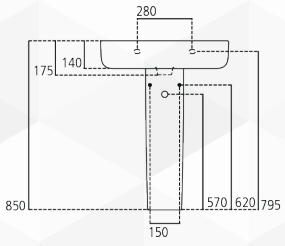

13200 "CONNECT"

CODICE	VARIANTE	COD.PRODUTTORE	U.M.	M.V.	CF	LISTINO
1320002	Lavabo MF 60 cm		PZ	1	20	
1320004	Lavabo MF 65 cm		PZ	1	15	
1320006	Colonna		PZ	1	24	

13202 SEMICOLONNA "CONNECT"

CODICE	VARIANTE	COD.PRODUTTORE	U.M.	M.V.	CF	LISTINO
13202	-	E711301	PZ	1	45