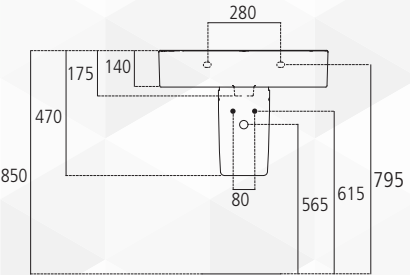

Scopri piú dettagli:
 Tipologia: Semicolonna
 Montaggio: Sospeso
 Peso netto (kg): 6.9
 Materiale: Finefireclay
 Altezza (mm): 340
 Larghezza (mm): 195
 Profondità (mm): 278

13205 VASO FILO PARETE AQUABLADE SCARICO UNIV. TRASLATO "CONNECT" CON SEDILE

Elementi di imballaggio: Vaso+Sedile + Kit di Fissaggio
 Portata (litri): 4.5
 Portata ridotta (litri): 3
 Tecnologia: AquaBlade
 Caratteristiche: Sedile slim, Sgancio rapido, Risparmio idrico
 Montaggio: Filoparete
 Peso netto (kg): 27.7

Vaso a terra universale AquaBlade® filo parete completo di sedile slim a sgancio rapido. La tecnologia AquaBlade® crea una lama d'acqua che pulisce una superficie piú ampia del 90% rispetto a un vaso con brida.
 Grazie allo scarico traslato che copre distanze dal muro comprese tra i 60 e i 195 mm (attraverso le apposite curve tecniche da ordinare separatamente) può essere installato senza dover apportare modifiche agli impianti esistenti. Certificato per scarico 4,5/3 litri.
 Da abbinare al corrispondente bidet Connect universale 13206. Installazione filo parete. Il vaso è corredato di fissaggi a pavimento

13206 BIDET FILO PARETE "CONNECT"

CODICE	VARIANTE	COD.PRODUTTORE	U.M.	M.V.	CF	LISTINO
13206	Monoforo	E774201	PZ	1	10	

Corredato di fissaggi a pavimento

Montaggio: Filoparete
 Fori della rubinetteria: 1
 Peso netto (kg): 20.24
 Materiale: Finefireclay
 Bidet a terra universale filo parete. Da abbinare ai vasi Connect universale con scarico traslato 1320502 e 1320504. Installazione filo parete.