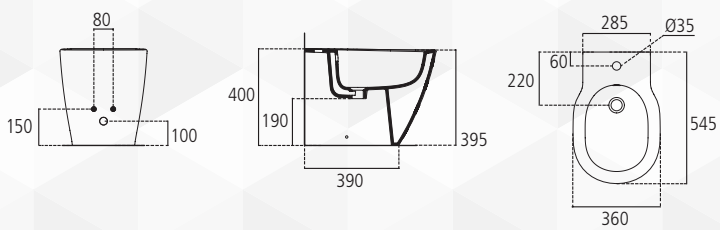

Montaggio: Filoparete
Fori della rubinetteria: 1
Peso netto (kg): 20.24
Materiale: Finefireclay
Bidet a terra universale filo parete. Da abbinare ai vasi Connect universale con scarico traslato 1320502 e 1320504. Installazione filo parete.