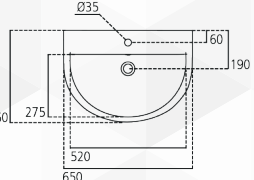

13200 "CONNECT"

CODICE	VARIANTE	COD.PRODUTTORE	U.M.	M.V.	CF	LISTINO
1320002	Lavabo MF 60 cm		PZ	1	20	
1320004	Lavabo MF 65 cm		PZ	1	15	
1320006	Colonna		PZ	1	24	

13202 SEMICOLONNA "CONNECT"

CODICE	VARIANTE	COD.PRODUTTORE	U.M.	M.V.	CF	LISTINO
13202	-	E711301	PZ	1	45