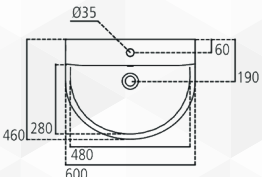

13200 "CONNECT"

CODICE	VARIANTE	COD.PRODUTTORE	U.M.	M.V.	CF	LISTINO
1320002	Lavabo MF 60 cm		PZ	1	20	
1320004	Lavabo MF 65 cm		PZ	1	15	
1320006	Colonna		PZ	1	24	

13202 SEMICOLONNA "CONNECT"

CODICE	VARIANTE	COD.PRODUTTORE	U.M.	M.V.	CF	LISTINO
13202	-	E711301	PZ	1	45