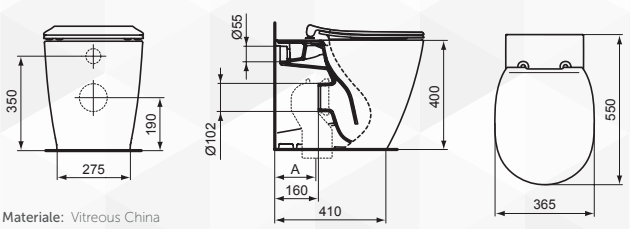

Scopri piú dettagli:
 Tipologia: Semicolonna
 Montaggio: Sospeso
 Peso netto (kg): 6.9
 Materiale: Finefireclay
 Altezza (mm): 340
 Larghezza (mm): 195
 Profondità (mm): 278

13205 VASO FILO PARETE AQUABLADE SCARICO UNIV. TRASLATO "CONNECT" CON SEDILE

CODICE	VARIANTE	COD.PRODUTTORE	U.M.	M.V.	CF	LISTINO
1320502	Chiusura Normale	E052501	PZ	1	12	
1320504	Chiusura rallentata	E052601	PZ	1	12	

Certificato per scarico 4,5/3 litri.
 Da abbinare al corrispondente bidet Connect universale 13206. Installazione filo parete. Il vaso è corredato di fissaggi a pavimento

Elementi di imballaggio: Vaso+Sedile + Kit di Fissaggio
 Portata (litri): 4.5
 Portata ridotta (litri): 3
 Tecnologia: AquaBlade
 Caratteristiche: Sedile slim, Sgancio rapido, Risparmio idrico
 Montaggio: Filoparete
 Peso netto (kg): 27.7

Vaso a terra universale AquaBlade® filo parete completo di sedile slim a sgancio rapido. La tecnologia AquaBlade® crea una lama d'acqua che pulisce una superficie piú ampia del 90% rispetto a un vaso con brida.
 Grazie allo scarico traslato che copre distanze dal muro comprese tra i 60 e i 195 mm (attraverso le apposite curve tecniche da ordinare separatamente) può essere installato senza dover apportare modifiche agli impianti esistenti. Certificato per scarico 4,5/3 litri.
 Da abbinare al corrispondente bidet Connect universale 13206. Installazione filo parete. Il vaso è corredato di fissaggi a pavimento