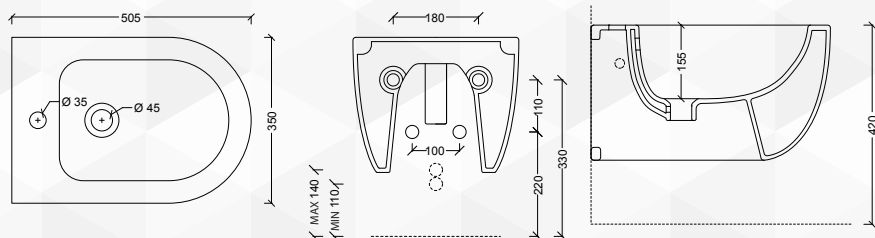

**13628** VASO SOSPESO RIMFREE "UNICA 50"

ALICE CERAMICA

CODICE	VARIANTE	COD.PRODUTTORE	U.M.	M.V.	CF	LISTINO
13628	-	32220101	PZ	1	1	

Rimfree senza brida. Sedile da ordinare separatamente

**13630** BIDET SOSPESO "UNICA 50"

ALICE CERAMICA

CODICE	VARIANTE	COD.PRODUTTORE	U.M.	M.V.	CF	LISTINO
13630	monoforo	32230101	PZ	1	1	

**13632** VASO FILO PARETE RIMFREE "UNICA"

ALICE CERAMICA

CODICE	VARIANTE	COD.PRODUTTORE	U.M.	M.V.	CF	LISTINO
13632	Scarico universale	32200101	PZ	1	1	

Rimfree senza brida. Sedile da ordinare separatamente

**13634** BIDET FILO PARETE "UNICA"

ALICE CERAMICA

CODICE	VARIANTE	COD.PRODUTTORE	U.M.	M.V.	CF	LISTINO
13634	Monoforo	32210101	PZ	1	1	