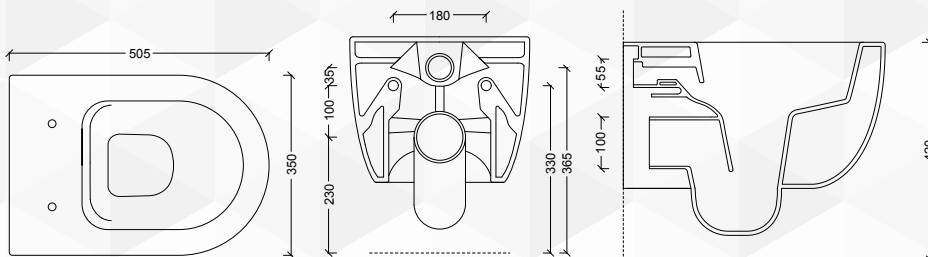

**13628** VASO SOSPESO RIMFREE "UNICA 50"

ALICE CERAMICA

CODICE	VARIANTE	COD.PRODUTTORE	U.M.	M.V.	CF	LISTINO
13628	-	32220101	PZ	1	1	

Rimfree senza brida. Sedile da ordinare separatamente

**13630** BIDET SOSPESO "UNICA 50"

ALICE CERAMICA

CODICE	VARIANTE	COD.PRODUTTORE	U.M.	M.V.	CF	LISTINO
13630	monoforo	32230101	PZ	1	1	

**13632** VASO FILO PARETE RIMFREE "UNICA"

ALICE CERAMICA

CODICE	VARIANTE	COD.PRODUTTORE	U.M.	M.V.	CF	LISTINO
13632	Scarico universale	32200101	PZ	1	1	

Rimfree senza brida. Sedile da ordinare separatamente

**13634** BIDET FILO PARETE "UNICA"

ALICE CERAMICA

CODICE	VARIANTE	COD.PRODUTTORE	U.M.	M.V.	CF	LISTINO
13634	Monoforo	32210101	PZ	1	1	