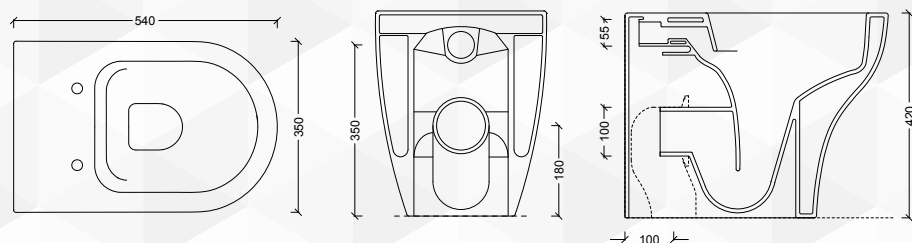

**13628** VASO SOSPESO RIMFREE "UNICA 50"

ALICE CERAMICA

CODICE	VARIANTE	COD.PRODUTTORE	U.M.	M.V.	CF	LISTINO
13628	-	32220101	PZ	1	1	

Rimfree senza brida. Sedile da ordinare separatamente

**13630** BIDET SOSPESO "UNICA 50"

ALICE CERAMICA

CODICE	VARIANTE	COD.PRODUTTORE	U.M.	M.V.	CF	LISTINO
13630	monoforo	32230101	PZ	1	1	

**13632** VASO FILO PARETE RIMFREE "UNICA"

ALICE CERAMICA

CODICE	VARIANTE	COD.PRODUTTORE	U.M.	M.V.	CF	LISTINO
13632	Scarico universale	32200101	PZ	1	1	

Rimfree senza brida. Sedile da ordinare separatamente

**13634** BIDET FILO PARETE "UNICA"

ALICE CERAMICA

CODICE	VARIANTE	COD.PRODUTTORE	U.M.	M.V.	CF	LISTINO
13634	Monoforo	32210101	PZ	1	1	