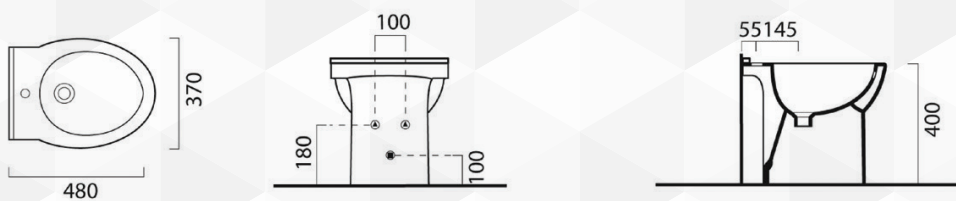

ALICE
CERAMICA

13700 "SHORT"

CODICE	VARIANTE	COD.PRODUTTORE	U.M.	M.V.	CF	LISTINO
1370002	Lavabo cm 55		PZ	1	1	
1370004	Lavabo cm 65		PZ	1	1	
1370006	Colonna	30210101	PZ	1	1	

ALICE
CERAMICA

13704 SERIE "SHORT"

CODICE	VARIANTE	COD.PRODUTTORE	U.M.	M.V.	CF	LISTINO
1370402	Vaso scarico universale		PZ	1	24	
1370404	Sedile term. Chiusura rallentata		PZ	1	1	
1370406	Sedile term.chiusura normale		PZ	1	1	

ALICE
CERAMICA

13706 BIDET "SHORT"

CODICE	VARIANTE	COD.PRODUTTORE	U.M.	M.V.	CF	LISTINO
13706	-		PZ	1	24	

13702 SEDILE TERMOINDURENTE "NUOVA CITY"/"SHORT"

CODICE	VARIANTE	COD.PRODUTTORE	U.M.	M.V.	CF	LISTINO
1370202	Chiusura normale		PZ	1	1	
1370204	Chiusura rallentata		PZ	1	1