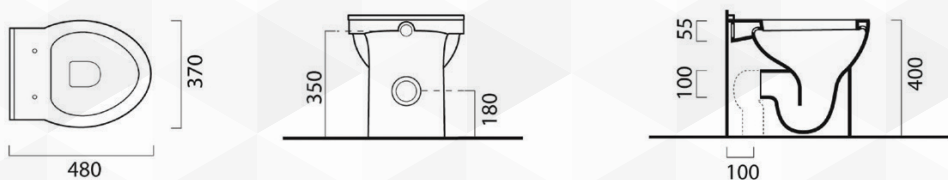

ALICE
CERAMICA**13700** "SHORT"

CODICE	VARIANTE	COD.PRODUTTORE	U.M.	M.V.	CF	LISTINO
1370002	Lavabo cm 55		PZ	1	1	
1370004	Lavabo cm 65		PZ	1	1	
1370006	Colonna	30210101	PZ	1	1	

ALICE
CERAMICA**13704** SERIE "SHORT"

CODICE	VARIANTE	COD.PRODUTTORE	U.M.	M.V.	CF	LISTINO
1370402	Vaso scarico universale		PZ	1	24	
1370404	Sedile term. Chiusura rallentata		PZ	1	1	
1370406	Sedile term.chiusura normale		PZ	1	1	

ALICE
CERAMICA**13706** BIDET "SHORT"