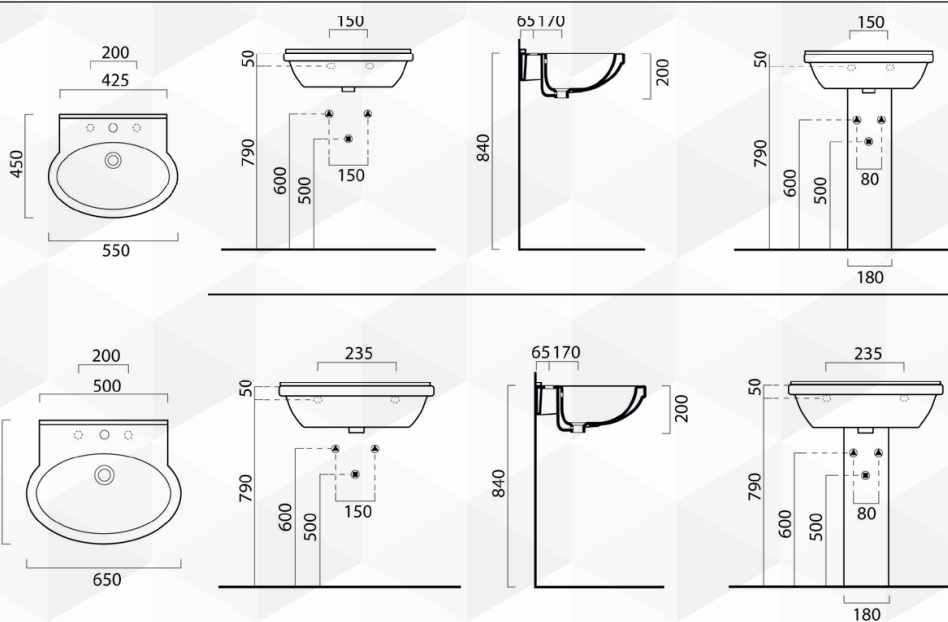

ALICE
CERAMICA**13700** "SHORT"

CODICE	VARIANTE	COD.PRODUTTORE	U.M.	M.V.	CF	LISTINO
1370002	Lavabo cm 55		PZ	1	1	
1370004	Lavabo cm 65		PZ	1	1	
1370006	Colonna	30210101	PZ	1	1	

ALICE
CERAMICA**13704** SERIE "SHORT"

CODICE	VARIANTE	COD.PRODUTTORE	U.M.	M.V.	CF	LISTINO
1370402	Vaso scarico universale		PZ	1	24	
1370404	Sedile term. Chiusura rallentata		PZ	1	1	
1370406	Sedile term.chiusura normale		PZ	1	1	

ALICE
CERAMICA**13706** BIDET "SHORT"