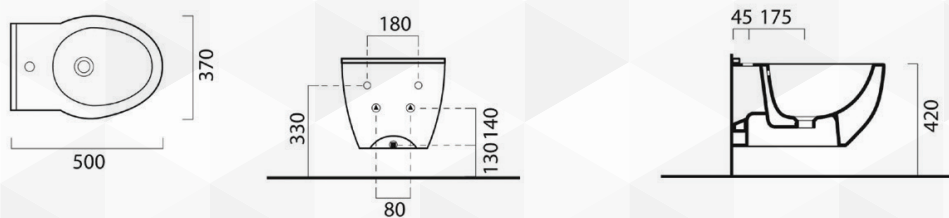

13708 VASO SOSPESO SHORT

ALICE CERAMICA

CODICE	VARIANTE	COD.PRODUTTORE	U.M.	M.V.	CF	LISTINO
1370804	-		PZ	1	24	

13710 BIDET SOSPESO SHORT

ALICE CERAMICA

CODICE	VARIANTE	COD.PRODUTTORE	U.M.	M.V.	CF	LISTINO
13710	Monoforo		PZ	1	24	

13712 MONOBLOCCO SHORT

ALICE CERAMICA

CODICE	VARIANTE	COD.PRODUTTORE	U.M.	M.V.	CF	LISTINO
1371202	Cassetta	30150101	PZ	1	1	
1371204	Vaso scarico universale	30140101	PZ	1	1	

Meccanismo cassetta escluso. Attacco idrico posteriore.