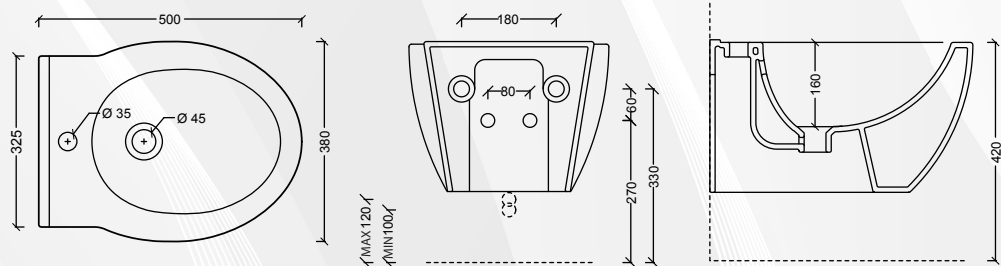

alice

13708

VASO SOSPESO "SHORT"

CODICE	VARIANTE	COD.PRODUTTORE	U.M.	M.V.	CF	LISTINO
1370804	-		PZ	1	24	159,6000

Sedile da ordinare separatamente nostro codice 1370404 o 1370406.

Materiale: Ceramica  
Finitura: Bianco Lucido

alice

13710

BIDET SOSPESO "SHORT"

CODICE	VARIANTE	COD.PRODUTTORE	U.M.	M.V.	CF	LISTINO
13710	Monoforo		PZ	1	24	159,6000

Materiale: Ceramica  
Finitura: Bianco Lucido

alice

13712

MONOBLOCCO "SHORT"