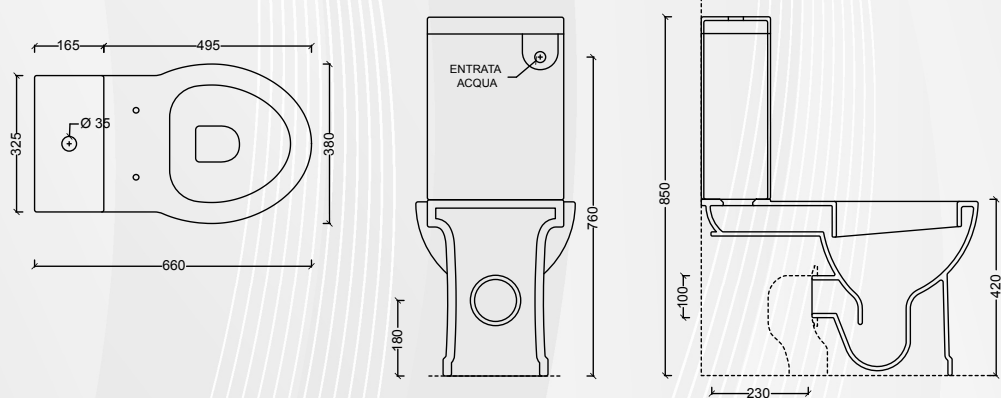

alice

13708

VASO SOSPESO "SHORT"

CODICE	VARIANTE	COD.PRODUTTORE	U.M.	M.V.	CF	LISTINO
1370804	-		PZ	1	24	159,6000

Sedile da ordinare separatamente nostro codice 1370404 o 1370406.

Materiale: Ceramica  
Finitura: Bianco Lucido

alice

13710

BIDET SOSPESO "SHORT"

CODICE	VARIANTE	COD.PRODUTTORE	U.M.	M.V.	CF	LISTINO
13710	Monoforo		PZ	1	24	159,6000

Materiale: Ceramica  
Finitura: Bianco Lucido

alice

13712

MONOBLOCCO "SHORT"

CODICE	VARIANTE	COD.PRODUTTORE	U.M.	M.V.	CF	LISTINO
1371202	Cassetta	30150101	PZ	1	1	197,6000
1371204	Vaso scarico universale	30140101	PZ	1	1	402,8000

Meccanismo cassetta escluso.  
Attacco idrico posteriore.