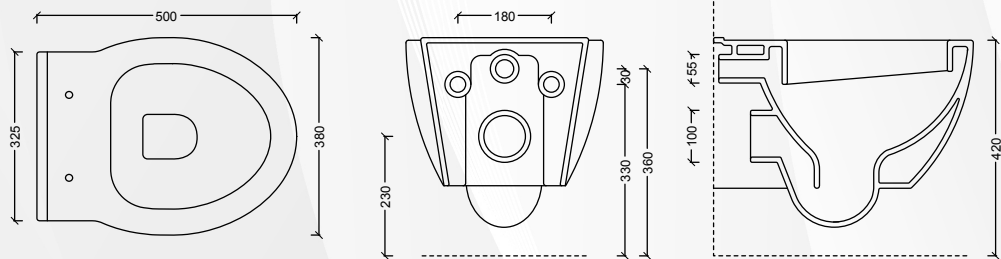

alice

13708

VASO SOSPESO "SHORT"

CODICE	VARIANTE	COD.PRODUTTORE	U.M.	M.V.	CF	LISTINO
1370804	-		PZ	1	24	159,6000

Sedile da ordinare separatamente nostro codice 1370404 o 1370406.

Materiale: Ceramica  
Finitura: Bianco Lucido

alice

13710

BIDET SOSPESO "SHORT"

CODICE	VARIANTE	COD.PRODUTTORE	U.M.	M.V.	CF	LISTINO
13710	Monoforo		PZ	1	24	159,6000

Materiale: Ceramica  
Finitura: Bianco Lucido

alice

13712

MONOBLOCCO "SHORT"