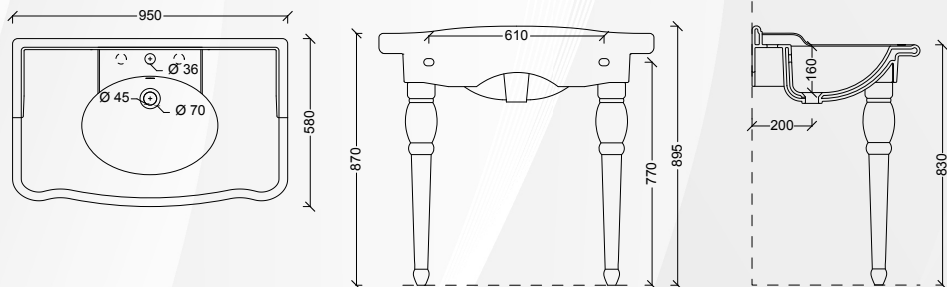

13730 SERIE "BOHEME"

alice

CODICE	VARIANTE	COD.PRODUTTORE	U.M.	M.V.	CF	LISTINO
1373002	Consolle cm 95	28260101	PZ	1	1	839,8000
1373004	Gamba in ceramica	28270101	PZ	1	1	163,4000

Materiale: Ceramica
Finitura: Bianco Lucido

Codice 1373004: Prezzo riferito alla singola gamba.

Per l'installazione come in foto ordinare: 2 pz. codice 1373004 + 1 pz. 1373002.

13732 SERIE "BOHEME CLASSIC"

alice

CODICE	VARIANTE	COD.PRODUTTORE	U.M.	M.V.	CF	LISTINO
1373202	Lavabo 70 cm	28230101	PZ	1	10	273,6000
1373204	Colonna	28240101	PZ	1	10	201,4000

Per ottenere l'articolo come in foto ordinare codice 1373202 + 1373204.

Materiale: Ceramica
Finitura: Bianco Lucido

13734 VASO "BOHEME"

alice

CODICE	VARIANTE	COD.PRODUTTORE	U.M.	M.V.	CF	LISTINO
1373402	Scarico a parete	28210101	PZ	1	10	273,6000
1373404	Scarico a terra	28200101	PZ	1	10	273,6000

Sedile da ordinare separatamente nostro codice 02322.

Materiale: Ceramica
Finitura: Bianco Lucido

* misure consigliate
**A: Tubo Interno Parete
**B: Con Cassetta Alta
**C: Con Cassetta Zaino

13736 BIDET BOHEME