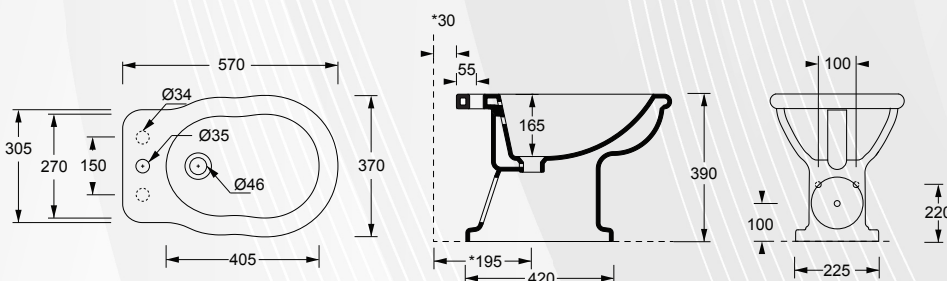

Per ottenere l'articolo come in foto ordinare codice 1373202 + 1373204.

Materiale: Ceramica
Finitura: Bianco Lucido

13734 VASO "BOHEME"

alice

CODICE	VARIANTE	COD.PRODUTTORE	U.M.	M.V.	CF	LISTINO
1373402	Scarico a parete	28210101	PZ	1	10	273,6000
1373404	Scarico a terra	28200101	PZ	1	10	273,6000

Sedile da ordinare separatamente nostro codice 02322.

Materiale: Ceramica
Finitura: Bianco Lucido

* misure consigliate
**A: Tubo Interno Parete
**B: Con Cassetta Alta
**C: Con Cassetta Zaino

13736 BIDET BOHEME

alice

CODICE	VARIANTE	COD.PRODUTTORE	U.M.	M.V.	CF	LISTINO
13736	Monoforo	28220101	PZ	1	1	273,6000

Predisposto per rubinetteria a Tre Fori.

Materiale: Ceramica
Finitura: Bianco Lucido

* : misura consigliata