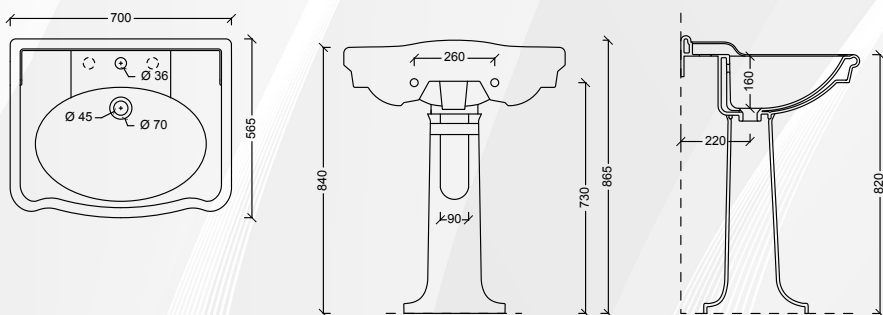

13730 SERIE "BOHEME"

alice

CODICE	VARIANTE	COD.PRODUTTORE	U.M.	M.V.	CF	LISTINO
1373002	Consolle cm 95	28260101	PZ	1	1	839,8000
1373004	Gamba in ceramica	28270101	PZ	1	1	163,4000

Materiale: Ceramica
Finitura: Bianco Lucido

Codice 1373004: Prezzo riferito alla singola gamba.

Per l'installazione come in foto ordinare: 2 pz. codice 1373004 + 1 pz. 1373002.

13732 SERIE "BOHEME CLASSIC"

alice

CODICE	VARIANTE	COD.PRODUTTORE	U.M.	M.V.	CF	LISTINO
1373202	Lavabo 70 cm	28230101	PZ	1	10	273,6000
1373204	Colonna	28240101	PZ	1	10	201,4000

Per ottenere l'articolo come in foto ordinare codice 1373202 + 1373204.

Materiale: Ceramica
Finitura: Bianco Lucido

13734 VASO "BOHEME"

alice

CODICE	VARIANTE	COD.PRODUTTORE	U.M.	M.V.	CF	LISTINO
1373402	Scarico a parete	28210101	PZ	1	10	273,6000
1373404	Scarico a terra	28200101	PZ	1	10	273,6000

Sedile da ordinare separatamente nostro codice 02322.

Materiale: Ceramica
Finitura: Bianco Lucido

* misure consigliate
**A: Tubo Interno Parete
**B: Con Cassetta Alta
**C: Con Cassetta Zaino

13736 BIDET BOHEME