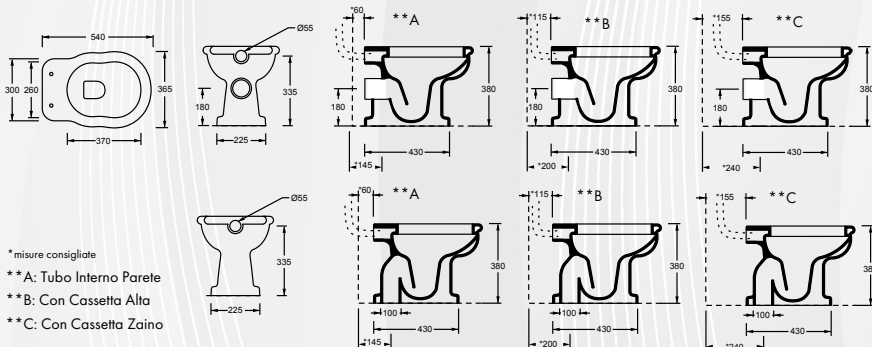

Per ottenere l'articolo come in foto ordinare codice 1373202 + 1373204.

Materiale: Ceramica
Finitura: Bianco Lucido

13734 VASO "BOHEME"

alice

CODICE	VARIANTE	COD.PRODUTTORE	U.M.	M.V.	CF	LISTINO
1373402	Scarico a parete	28210101	PZ	1	10	273,6000
1373404	Scarico a terra	28200101	PZ	1	10	273,6000

Sedile da ordinare separatamente nostro codice 02322.

Materiale: Ceramica
Finitura: Bianco Lucido

* misure consigliate
**A: Tubo Interno Parete
**B: Con Cassetta Alta
**C: Con Cassetta Zaino

13736 BIDET BOHEME

alice

CODICE	VARIANTE	COD.PRODUTTORE	U.M.	M.V.	CF	LISTINO
13736	Monoforo	28220101	PZ	1	1	273,6000

Predisposto per rubinetteria a Tre Fori.

Materiale: Ceramica
Finitura: Bianco Lucido

* : misura consigliata