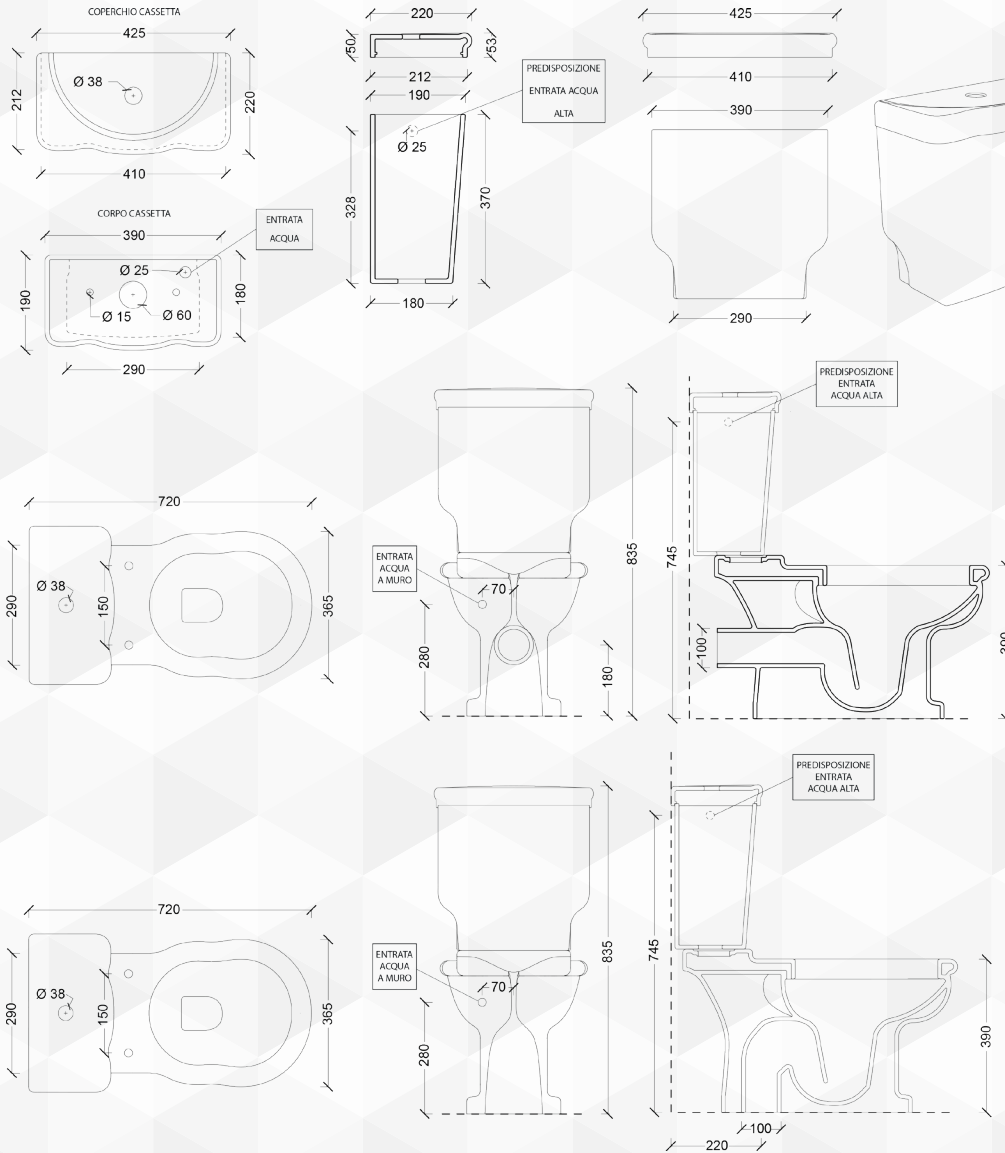

13738

MONOBLOCCO BOHEME

ALICE CERAMICA

| CODICE  | VARIANTE               | COD.PRODUTTORE    | U.M. | M.V. | CF | LISTINO |
|---------|------------------------|-------------------|------|------|----|---------|
| 1373802 | Cassetta con coperchio | 28300101+28310101 | PZ   | 1    | 1  |         |
| 1373804 | Vaso scarico a parete  | 28290101          | PZ   | 1    | 24 |         |
| 1373806 | Vaso Scarico a terra   | 28280101          | PZ   | 1    | 24 |         |

Senza sedile.

Sedile compatibile nostro codice 02322

13742

BOHEME

ALICE CERAMICA

| CODICE  | VARIANTE                    | COD.PRODUTTORE | U.M. | M.V. | CF | LISTINO |
|---------|-----------------------------|----------------|------|------|----|---------|
| 1374202 | coperchio per cassetta alta |                | PZ   | 1    | 10 |         |
| 1374204 | cassetta alta               |                | PZ   | 1    | 10 |         |