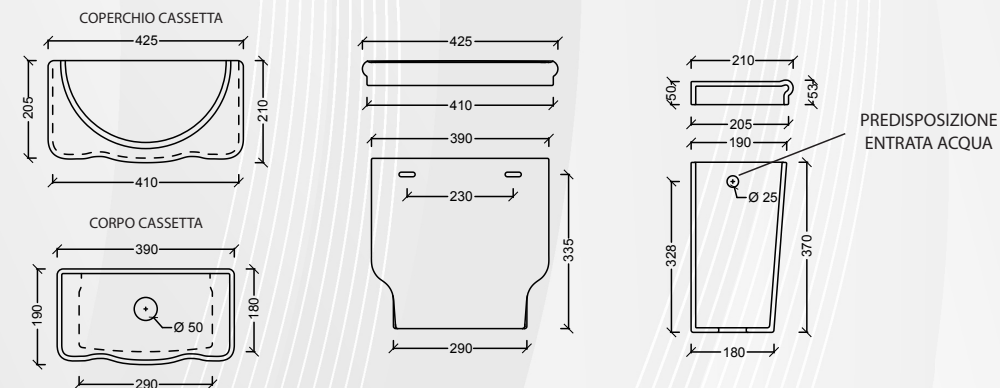

Sedile da ordinare separatamente nostro codice 02322.

Materiale: Ceramica
Finitura: Bianco Lucido

alice 13742 "BOHEME"

CODICE	VARIANTE	COD.PRODUTTORE	U.M.	M.V.	CF	LISTINO
1374202	Coperchio per cassetta alta		PZ	1	10	45,6000
1374204	Cassetta alta		PZ	1	10	163,4000

Materiale: Ceramica
Finitura: Bianco Lucido