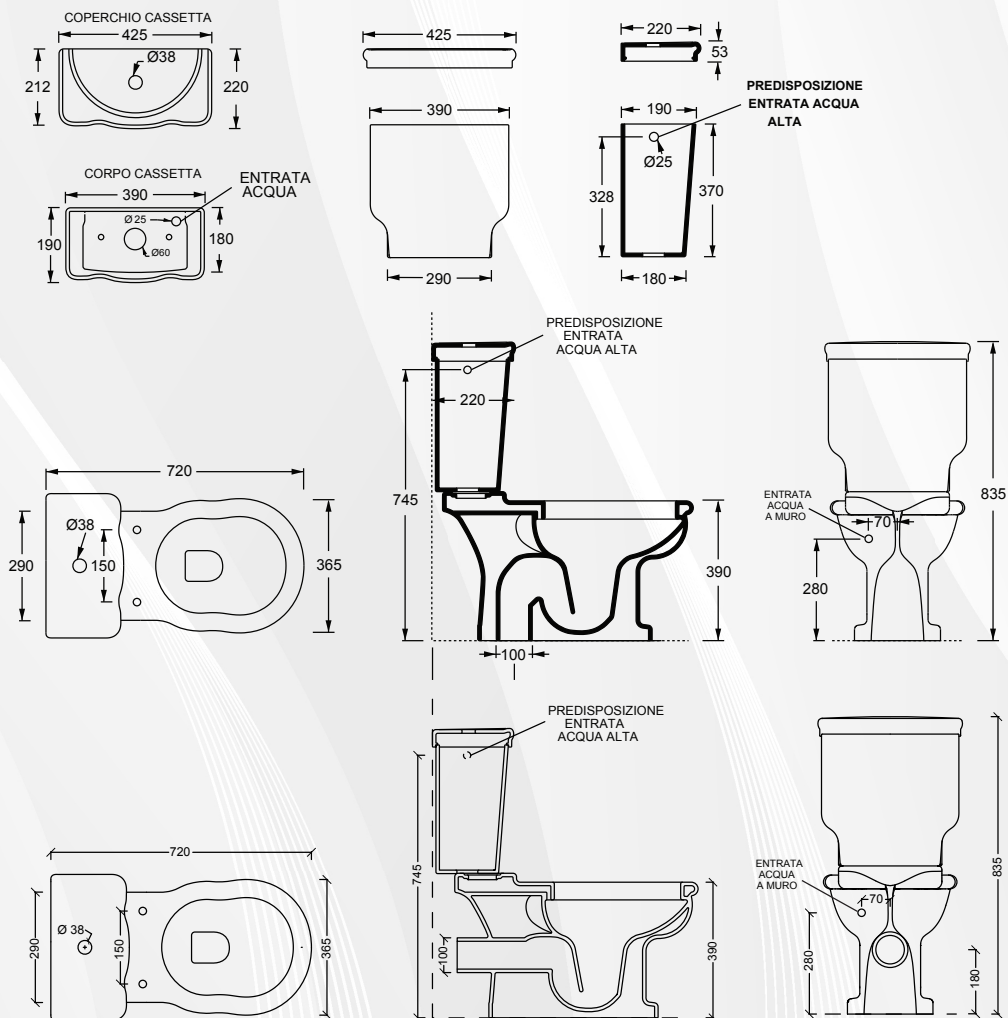

alice 13738 MONOBLOCCO "BOHEME"

CODICE	VARIANTE	COD.PRODUTTORE	U.M.	M.V.	CF	LISTINO
1373802	Cassetta con coperchio	28300101+28310101	PZ	1	1	201,4000
1373804	Vaso scarico a parete	28290101	PZ	1	24	342,0000
1373806	Vaso Scarico a terra	28280101	PZ	1	24	342,0000

Sedile da ordinare separatamente nostro codice 02322.

Materiale: Ceramica
Finitura: Bianco Lucido

alice 13742 "BOHEME"

CODICE	VARIANTE	COD.PRODUTTORE	U.M.	M.V.	CF	LISTINO
1374202	Coperchio per cassetta alta		PZ	1	10	45,6000
1374204	Cassetta alta		PZ	1	10	163,4000

Materiale: Ceramica
Finitura: Bianco Lucido