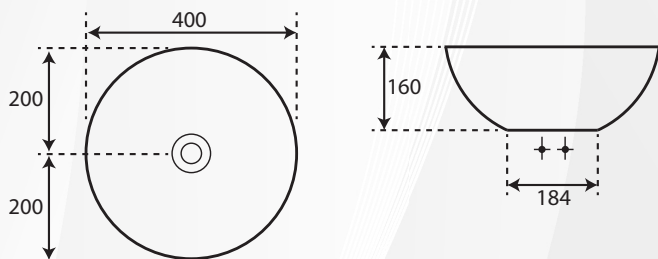

13808 LAVABO DA APPOGGIO "SKY" BIANCO OPACO

CODICE	VARIANTE	COD.PRODUTTORE	U.M.	M.V.	CF	LISTINO
1380840	Ø40 cm	SKYLAAWA	PZ	1	1	281,2000

Vitravit

NEW

Materiale: Ceramica
Finitura: Bianco Opaco

13809 LAVABO DA APPOGGIO "BOAT59" BIANCO OPACO

CODICE	VARIANTE	COD.PRODUTTORE	U.M.	M.V.	CF	LISTINO
1380959	59,8 x 39,5 x H.15 cm	BOALAA59WA	PZ	1	1	281,2000

Vitravit

NEW

Materiale: Ceramica
Finitura: Bianco Opaco

13802 VASO FILO PARETE "OPEN" RIMFREE BIANCO OPACO