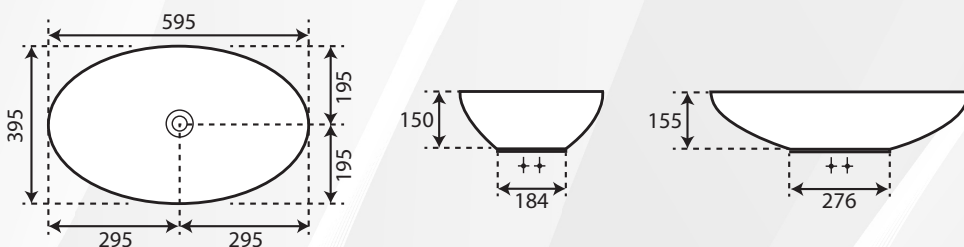

13808 LAVABO DA APPOGGIO "SKY" BIANCO OPACO

CODICE	VARIANTE	COD.PRODUTTORE	U.M.	M.V.	CF	LISTINO
1380840	Ø40 cm	SKYLAAWA	PZ	1	1	281,2000

Vitravit

NEW

Materiale: Ceramica
Finitura: Bianco Opaco

13809 LAVABO DA APPOGGIO "BOAT59" BIANCO OPACO

CODICE	VARIANTE	COD.PRODUTTORE	U.M.	M.V.	CF	LISTINO
1380959	59,8 x 39,5 x H.15 cm	BOALAA59WA	PZ	1	1	281,2000

Vitravit

NEW

Materiale: Ceramica
Finitura: Bianco Opaco

13802 VASO FILO PARETE "OPEN" RIMFREE BIANCO OPACO