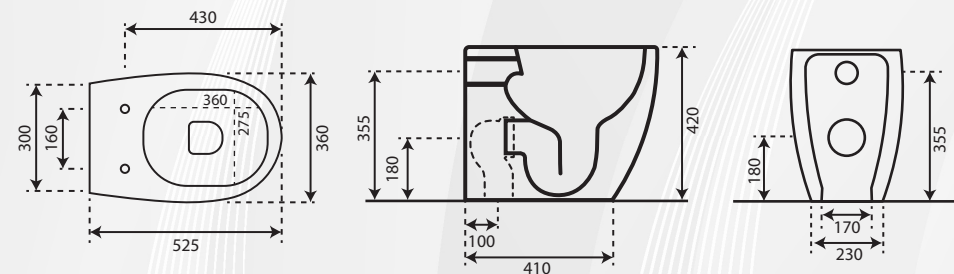

13802 VASO FILO PARETE "OPEN" RIMFREE BIANCO OPACO

CODICE	VARIANTE	COD.PRODUTTORE	U.M.	M.V.	CF	LISTINO
1380202	Scarico Universale	OPENVAPRMWA	PZ	1	9	338,2000