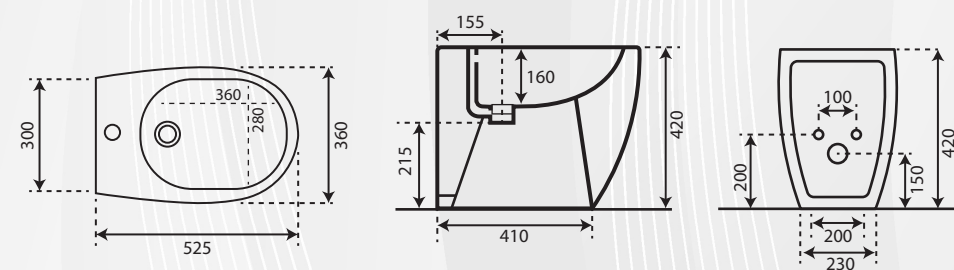

CODICE	VARIANTE	COD.PRODUTTORE	U.M.	M.V.	CF	LISTINO
1380959	59,8 x 39,5 x H.15 cm	BOALAA59WA	PZ	1	1	281,2000

Vitravit

NEW

Materiale: Ceramica
Finitura: Bianco Opaco

13802 VASO FILO PARETE "OPEN" RIMFREE BIANCO OPACO

CODICE	VARIANTE	COD.PRODUTTORE	U.M.	M.V.	CF	LISTINO
1380202	Scarico Universale	OPENVAPRMWA	PZ	1	9	338,2000

Vitravit

NEW

Materiale: Ceramica
Finitura: Bianco Opaco

13804 BIDET FILO PARETE "OPEN" BIANCO OPACO

CODICE	VARIANTE	COD.PRODUTTORE	U.M.	M.V.	CF	LISTINO
1380402	Monoforo	OPEBIWA	PZ	1	9	338,2000

Vitravit

NEW

Materiale: Ceramica
Finitura: Bianco Opaco

13806 SEDILE WC "OPEN" SLIM BIANCO OPACO

CODICE	VARIANTE	COD.PRODUTTORE	U.M.	M.V.	CF	LISTINO
1380602	Chiusura Rallentata	OPENCWTCSLWA	PZ	1	5	167,2000