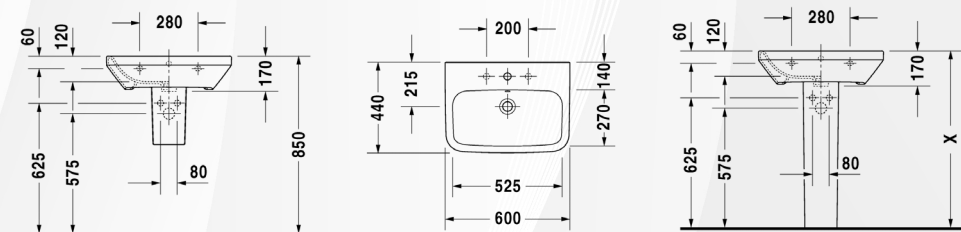

**13902 LAVABO MONOFORO "DURASTYLE 60"**

| CODICE | VARIANTE | COD.PRODUTTORE | U.M. | M.V. | CF | LISTINO  |
|--------|----------|----------------|------|------|----|----------|
| 13902  | 60 cm    | 231960         | PZ   | 1    | 15 | 282,3400 |

Con rivestimento WonderGliss.

Materiale: Ceramica  
Finitura: Bianco Lucido

**13904 LAVABO MONOFORO "DURASTYLE 65"**

| CODICE | VARIANTE | COD.PRODUTTORE | U.M. | M.V. | CF | LISTINO  |
|--------|----------|----------------|------|------|----|----------|
| 13904  | 65 cm    | 231965         | PZ   | 1    | 15 | 311,1820 |