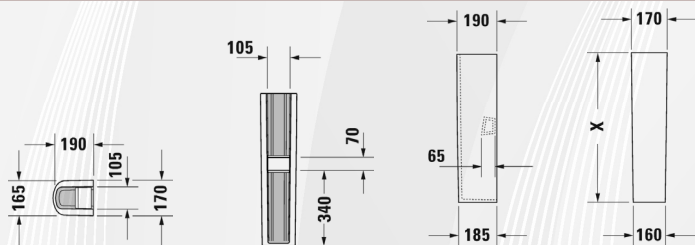

13900 COLONNA "DURASTYLE"

CODICE	VARIANTE	COD.PRODUTTORE	U.M.	M.V.	CF	LISTINO
13900	-	085829	PZ	1	30	221,8440

Con rivestimento WonderGliss.