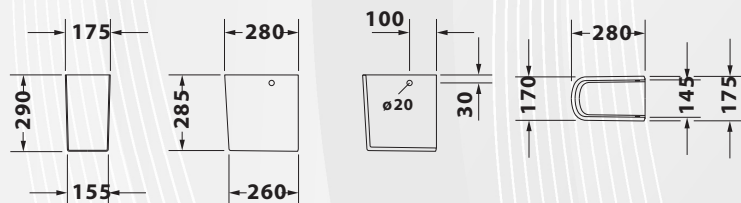

13906 SEMICOLONNA "DURASTYLE"

CODICE	VARIANTE	COD.PRODUTTORE	U.M.	M.V.	CF	LISTINO
13906	Senza fissaggi	085830	PZ	1	40	221,8440

Con rivestimento WonderGliss.

Da completare ordinando separatamente il fissaggio nostro codice 13908.

Materiale: Ceramica
Finitura: Bianco Lucido

13908 FISSAGGI RAPIDI PER SEMICOLONNA "DURASTYLE"-"STARK3"

CODICE	VARIANTE	COD.PRODUTTORE	U.M.	M.V.	CF	LISTINO
13908	-	005503	PZ	1	1	91,2380

Obbligatori per fissare la semicolonna, nostro codice 13906