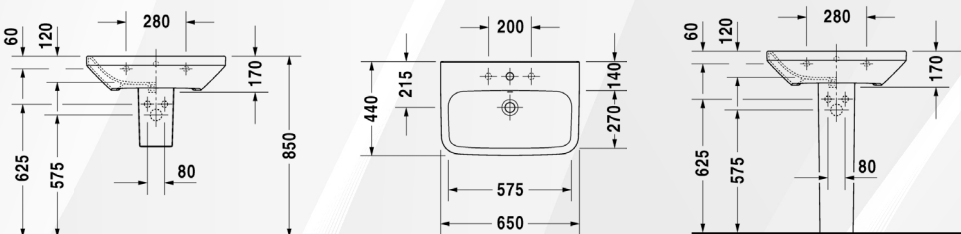

13904 LAVABO MONOFORO "DURASTYLE 65"

CODICE	VARIANTE	COD.PRODUTTORE	U.M.	M.V.	CF	LISTINO
13904	65 cm	231965	PZ	1	15	311,1820

Con rivestimento WonderGliss.