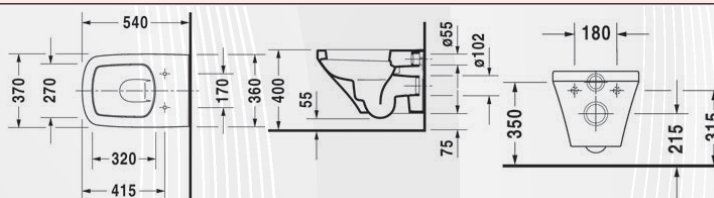

DURAVIT

13910

VASO FILO PARETE "DURASTYLE"

CODICE	VARIANTE	COD.PRODUTTORE	U.M.	M.V.	CF	LISTINO
13910	Scarico universale 37x57	215009	PZ	1	12	469,6420

Con rivestimento WonderGliss.
Sedile da ordinare separatamente, nostro codice 1391802 o 1391804.
Fissaggi inclusi nella confezione.

Materiale: Ceramica
Finitura: Bianco Lucido

DURAVIT

13912

BIDET FILO PARETE "DURASTYLE"

CODICE	VARIANTE	COD.PRODUTTORE	U.M.	M.V.	CF	LISTINO
13912	Monoforo	228410	PZ	1	12	426,3980

Fissaggi inclusi nella confezione.
Con rivestimento WonderGliss.

Materiale: Ceramica
Finitura: Bianco Lucido

DURAVIT

13914

VASO SOSPESO "DURASTYLE"

CODICE	VARIANTE	COD.PRODUTTORE	U.M.	M.V.	CF	LISTINO
13914	37x54 cm	255209	PZ	1	12	626,6580

Con rivestimento WonderGliss.
Sedile da ordinare separatamente, nostro codice 1391802 o 1391804.
Fissaggi nascosti durafix forniti in dotazione

Materiale: Ceramica
Finitura: Bianco Lucido

DURAVIT

13916

BIDET SOSPESO "DURASTYLE"

CODICE	VARIANTE	COD.PRODUTTORE	U.M.	M.V.	CF	LISTINO
13916	Monoforo	228715	PZ	1	12	558,9420

Con rivestimento WonderGliss.
Fissaggi nascosti durafix forniti in dotazione.

Materiale: Ceramica
Finitura: Bianco Lucido

DURAVIT

13918

SEDILE TERMOINDURENTE "DURASTYLE"

CODICE	VARIANTE	COD.PRODUTTORE	U.M.	M.V.	CF	LISTINO
1391802	Chiusura normale	006371	PZ	1	5	259,2740
1391804	Chiusura rallentata	006379	PZ	1	5	404,9280

Materiale: Termoplastico
Finitura: Bianco Lucido