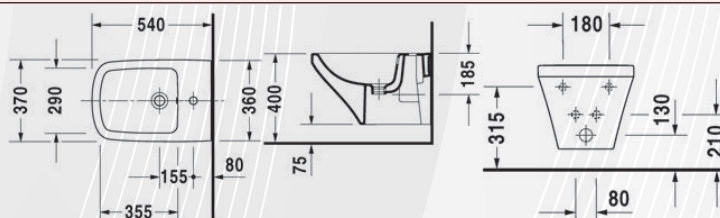

Materiale: Ceramica
Finitura: Bianco Lucido

DURAVIT

13918

SEDILE TERMOINDURENTE "DURASTYLE"

CODICE	VARIANTE	COD.PRODUTTORE	U.M.	M.V.	CF	LISTINO
1391802	Chiusura normale	006371	PZ	1	5	259,2740
1391804	Chiusura rallentata	006379	PZ	1	5	404,9280

Materiale: Termoplastico
Finitura: Bianco Lucido