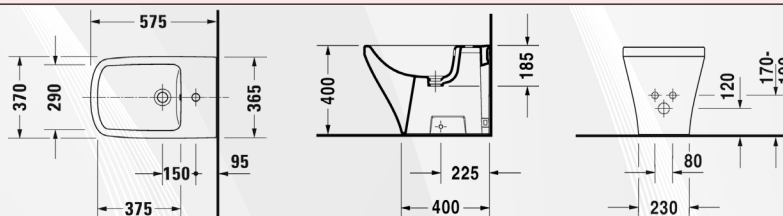

DURAVIT

13910

VASO FILO PARETE "DURASTYLE"

CODICE	VARIANTE	COD.PRODUTTORE	U.M.	M.V.	CF	LISTINO
13910	Scarico universale 37x57	215009	PZ	1	12	469,6420

Con rivestimento WonderGliss.
Sedile da ordinare separatamente, nostro codice 1391802 o 1391804.
Fissaggi inclusi nella confezione.

Materiale: Ceramica
Finitura: Bianco Lucido

DURAVIT

13912

BIDET FILO PARETE "DURASTYLE"

CODICE	VARIANTE	COD.PRODUTTORE	U.M.	M.V.	CF	LISTINO
13912	Monoforo	228410	PZ	1	12	426,3980

Fissaggi inclusi nella confezione.
Con rivestimento WonderGliss.

Materiale: Ceramica
Finitura: Bianco Lucido

DURAVIT

13914

VASO SOSPESO "DURASTYLE"

CODICE	VARIANTE	COD.PRODUTTORE	U.M.	M.V.	CF	LISTINO
13914	37x54 cm	255209	PZ	1	12	626,6580

Con rivestimento WonderGliss.
Sedile da ordinare separatamente, nostro codice 1391802 o 1391804.
Fissaggi nascosti durafix forniti in dotazione

Materiale: Ceramica
Finitura: Bianco Lucido

DURAVIT

13916

BIDET SOSPESO "DURASTYLE"

CODICE	VARIANTE	COD.PRODUTTORE	U.M.	M.V.	CF	LISTINO
13916	Monoforo	228715	PZ	1	12	558,9420

Con rivestimento WonderGliss.
Fissaggi nascosti durafix forniti in dotazione.

Materiale: Ceramica
Finitura: Bianco Lucido

DURAVIT

13918

SEDILE TERMOINDURENTE "DURASTYLE"

CODICE	VARIANTE	COD.PRODUTTORE	U.M.	M.V.	CF	LISTINO
1391802	Chiusura normale	006371	PZ	1	5	259,2740
1391804	Chiusura rallentata	006379	PZ	1	5	404,9280

Materiale: Termoplastico
Finitura: Bianco Lucido