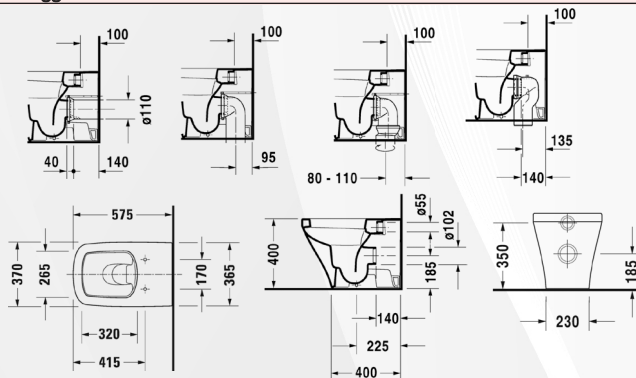

Materiale: Ceramica
Finitura: Bianco Lucido