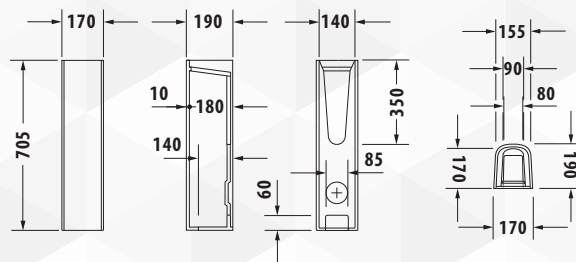

13952 COLONNA "D-CODE"

CODICE	VARIANTE	COD.PRODUTTORE	U.M.	M.V.	CF	LISTINO
13952	-		PZ	1	1