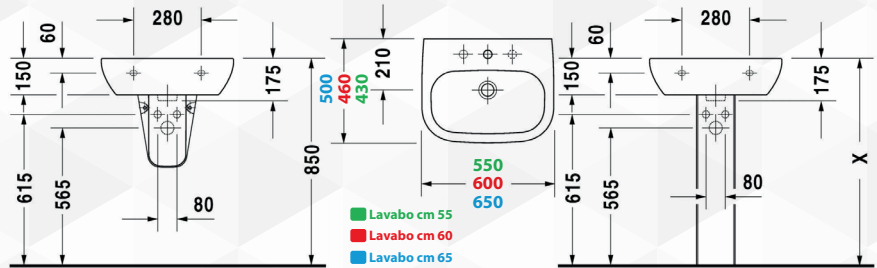

DURAVIT

**13950** LAVABO "D-CODE"

CODICE	VARIANTE	COD.PRODUTTORE	U.M.	M.V.	CF	LISTINO
1395002	55 cm		PZ	1	24	
1395004	60 cm		PZ	1	24	
1395006	65 cm		PZ	1	24	

DURAVIT

**13956** LAVAMANI "D-CODE"

CODICE	VARIANTE	COD.PRODUTTORE	U.M.	M.V.	CF	LISTINO
13956	Monoforo 45x34		PZ	1	36	