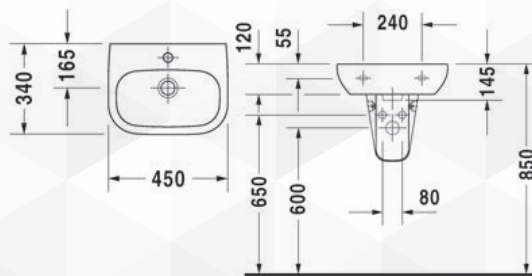

DURAVIT

**13950** LAVABO "D-CODE"

CODICE	VARIANTE	COD.PRODUTTORE	U.M.	M.V.	CF	LISTINO
1395002	55 cm		PZ	1	24	
1395004	60 cm		PZ	1	24	
1395006	65 cm		PZ	1	24	

DURAVIT

**13956** LAVAMANI "D-CODE"

CODICE	VARIANTE	COD.PRODUTTORE	U.M.	M.V.	CF	LISTINO
13956	Monoforo 45x34		PZ	1	36	