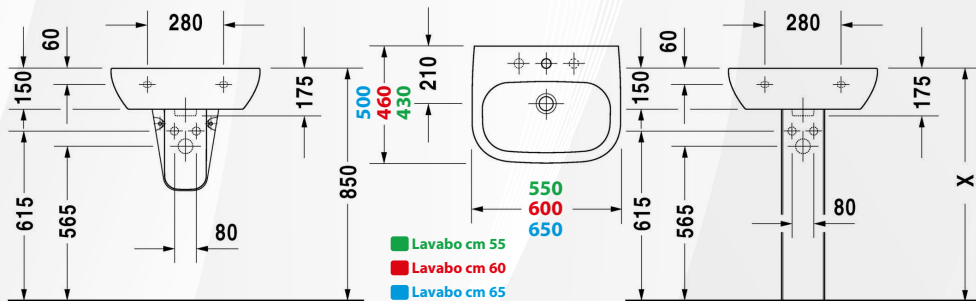

13950 LAVABO "D-CODE"

DURAVIT

CODICE	VARIANTE	COD.PRODUTTORE	U.M.	M.V.	CF	LISTINO
1395002	55 cm	231055	PZ	1	24	132,7720
1395004	60 cm	231060	PZ	1	24	141,7400
1395006	65 cm	231065	PZ	1	24	160,8920

Materiale: Ceramica
Finitura: Bianco Lucido

13956 LAVAMANI "D-CODE"

DURAVIT

CODICE	VARIANTE	COD.PRODUTTORE	U.M.	M.V.	CF	LISTINO
13956	Monoforo 45x34	070545	PZ	1	36	125,1340

Materiale: Ceramica
Finitura: Bianco Lucido

13952 COLONNA "D-CODE"

DURAVIT

CODICE	VARIANTE	COD.PRODUTTORE	U.M.	M.V.	CF	LISTINO
13952	-	086327	PZ	1	1	111,0740

Materiale: Ceramica
Finitura: Bianco Lucido

13954 SEMICOLONNA "D-CODE"

DURAVIT

CODICE	VARIANTE	COD.PRODUTTORE	U.M.	M.V.	CF	LISTINO
13954	-	085718	PZ	1	1	117,4580

Materiale: Ceramica
Finitura: Bianco Lucido