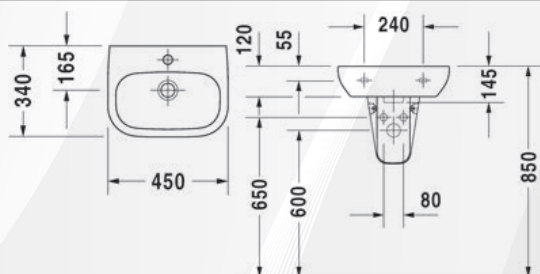

13956 LAVAMANI "D-CODE"

DURAVIT

CODICE	VARIANTE	COD.PRODUTTORE	U.M.	M.V.	CF	LISTINO
13956	Monoforo 45x34	070545	PZ	1	36	125,1340