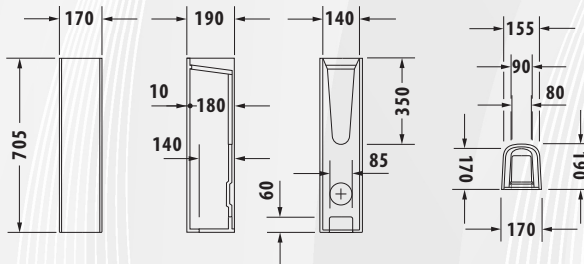

Materiale: Ceramica
Finitura: Bianco Lucido

13954 SEMICOLONNA "D-CODE"

DURAVIT

CODICE	VARIANTE	COD.PRODUTTORE	U.M.	M.V.	CF	LISTINO
13954	-	085718	PZ	1	1	117,4580

Materiale: Ceramica
Finitura: Bianco Lucido