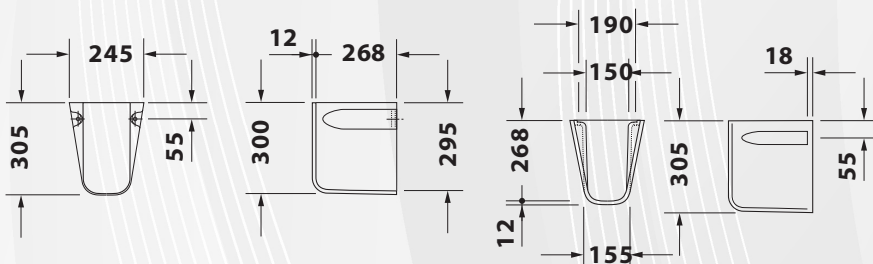

13950 LAVABO "D-CODE"

DURAVIT

CODICE	VARIANTE	COD.PRODUTTORE	U.M.	M.V.	CF	LISTINO
1395002	55 cm	231055	PZ	1	24	132,7720
1395004	60 cm	231060	PZ	1	24	141,7400
1395006	65 cm	231065	PZ	1	24	160,8920

Materiale: Ceramica
Finitura: Bianco Lucido

13956 LAVAMANI "D-CODE"

DURAVIT

CODICE	VARIANTE	COD.PRODUTTORE	U.M.	M.V.	CF	LISTINO
13956	Monoforo 45x34	070545	PZ	1	36	125,1340

Materiale: Ceramica
Finitura: Bianco Lucido

13952 COLONNA "D-CODE"

DURAVIT

CODICE	VARIANTE	COD.PRODUTTORE	U.M.	M.V.	CF	LISTINO
13952	-	086327	PZ	1	1	111,0740

Materiale: Ceramica
Finitura: Bianco Lucido

13954 SEMICOLONNA "D-CODE"

DURAVIT

CODICE	VARIANTE	COD.PRODUTTORE	U.M.	M.V.	CF	LISTINO
13954	-	085718	PZ	1	1	117,4580

Materiale: Ceramica
Finitura: Bianco Lucido