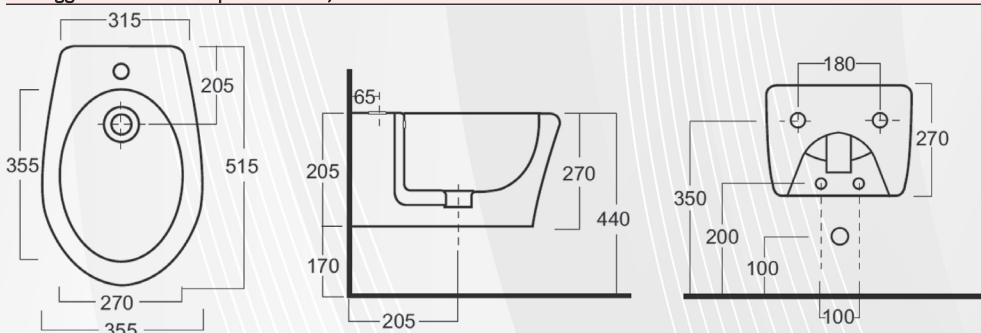

Sedile da ordinare separatamente nostro codice 1398602 o 1398604.

Fissaggio da ordinare separatamente, nostro codice 1398802

Materiale: Ceramica  
Finitura: Bianco Lucido

**13984** BIDET SOSPESO "PERLA"

CODICE	VARIANTE	COD.PRODUTTORE	U.M.	M.V.	CF	LISTINO
1398402	monoforo	-	PZ	1	16	190,000

Fissaggio da ordinare separatamente, nostro codice 1398802.

Materiale: Ceramica  
Finitura: Bianco Lucido