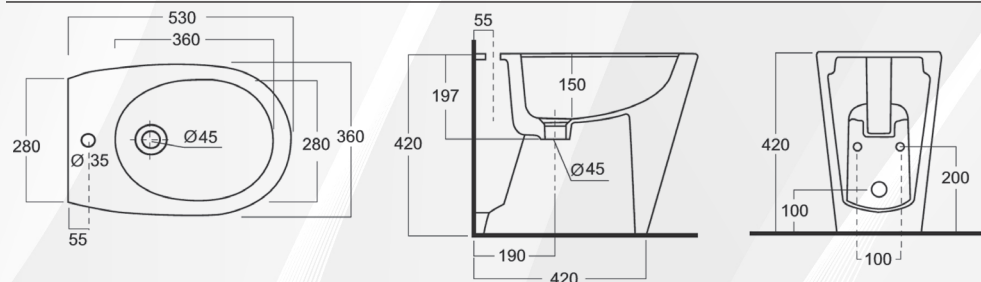

**13978** VASO FILO MURO "PERLA"

CODICE	VARIANTE	COD.PRODUTTORE	U.M.	M.V.	CF	LISTINO
1397802	Scarico Universale	PV	PZ	1	16	190,000

Sedile da ordinare separatamente nostro codice 1398602 o 1398604.

Materiale: Ceramica  
Finitura: Bianco Lucido

**13980** BIDET FILO MURO "PERLA"

CODICE	VARIANTE	COD.PRODUTTORE	U.M.	M.V.	CF	LISTINO
1398002	Monoforo	DB	PZ	1	16	190,000

Materiale: Ceramica  
Finitura: Bianco Lucido

**13982** VASO SOSPESO "PERLA"

CODICE	VARIANTE	COD.PRODUTTORE	U.M.	M.V.	CF	LISTINO
1398202	-	-	PZ	1	16	190,000

Sedile da ordinare separatamente nostro codice 1398602 o 1398604.

Fissaggio da ordinare separatamente, nostro codice 1398802

Materiale: Ceramica  
Finitura: Bianco Lucido

**13984** BIDET SOSPESO "PERLA"

CODICE	VARIANTE	COD.PRODUTTORE	U.M.	M.V.	CF	LISTINO
1398402	monoforo	-	PZ	1	16	190,000

Fissaggio da ordinare separatamente, nostro codice 1398802.

Materiale: Ceramica  
Finitura: Bianco Lucido