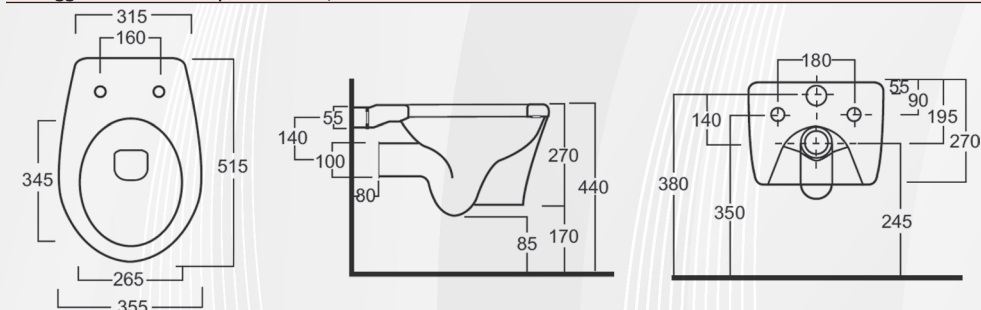

**13978** VASO FILO MURO "PERLA"

CODICE	VARIANTE	COD.PRODUTTORE	U.M.	M.V.	CF	LISTINO
1397802	Scarico Universale	PV	PZ	1	16	190,000

Sedile da ordinare separatamente nostro codice 1398602 o 1398604.

Materiale: Ceramica  
Finitura: Bianco Lucido

**13980** BIDET FILO MURO "PERLA"

CODICE	VARIANTE	COD.PRODUTTORE	U.M.	M.V.	CF	LISTINO
1398002	Monoforo	DB	PZ	1	16	190,000

Materiale: Ceramica  
Finitura: Bianco Lucido

**13982** VASO SOSPESO "PERLA"

CODICE	VARIANTE	COD.PRODUTTORE	U.M.	M.V.	CF	LISTINO
1398202	-	-	PZ	1	16	190,000

Sedile da ordinare separatamente nostro codice 1398602 o 1398604.

Fissaggio da ordinare separatamente, nostro codice 1398802

Materiale: Ceramica  
Finitura: Bianco Lucido

**13984** BIDET SOSPESO "PERLA"

CODICE	VARIANTE	COD.PRODUTTORE	U.M.	M.V.	CF	LISTINO
1398402	monoforo	-	PZ	1	16	190,000

Fissaggio da ordinare separatamente, nostro codice 1398802.

Materiale: Ceramica  
Finitura: Bianco Lucido