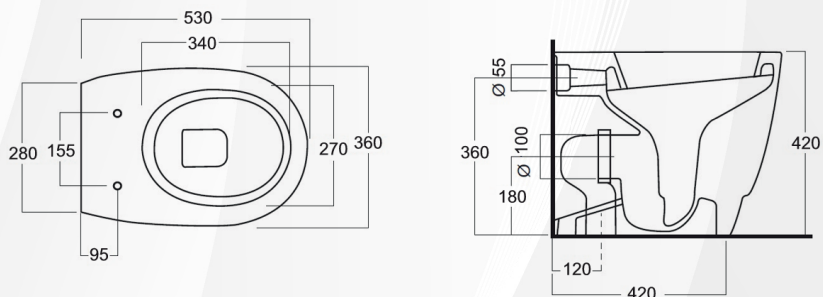

**13978** VASO FILO MURO "PERLA"

CODICE	VARIANTE	COD.PRODUTTORE	U.M.	M.V.	CF	LISTINO
1397802	Scarico Universale	PV	PZ	1	16	190,000

Sedile da ordinare separatamente nostro codice 1398602 o 1398604.

Materiale: Ceramica  
Finitura: Bianco Lucido

**13980** BIDET FILO MURO "PERLA"

CODICE	VARIANTE	COD.PRODUTTORE	U.M.	M.V.	CF	LISTINO
1398002	Monoforo	DB	PZ	1	16	190,000

Materiale: Ceramica  
Finitura: Bianco Lucido

**13982** VASO SOSPESO "PERLA"

CODICE	VARIANTE	COD.PRODUTTORE	U.M.	M.V.	CF	LISTINO
1398202	-	-	PZ	1	16	190,000

Sedile da ordinare separatamente nostro codice 1398602 o 1398604.

Fissaggio da ordinare separatamente, nostro codice 1398802

Materiale: Ceramica  
Finitura: Bianco Lucido

**13984** BIDET SOSPESO "PERLA"

CODICE	VARIANTE	COD.PRODUTTORE	U.M.	M.V.	CF	LISTINO
1398402	monoforo	-	PZ	1	16	190,000

Fissaggio da ordinare separatamente, nostro codice 1398802.

Materiale: Ceramica  
Finitura: Bianco Lucido