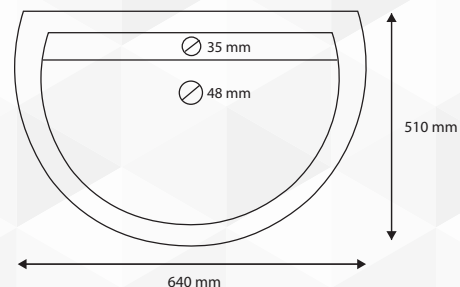

NOVITÀ

**14014** LAVABO "BERLIN"

CODICE	VARIANTE	COD.PRODUTTORE	U.M.	M.V.	CF	LISTINO
1401455	55 cm		PZ	1	1	
1401465	65 cm		PZ	1	1	

1401455**1401465****14016** COLONNA "BERLIN"

CODICE	VARIANTE	COD.PRODUTTORE	U.M.	M.V.	CF	LISTINO
1401602	Bianca		PZ	1	1	