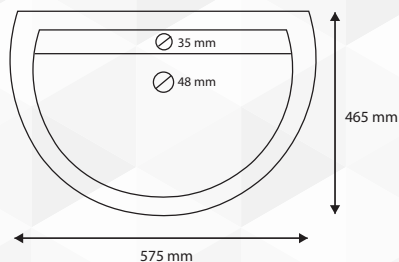

NOVITÀ

**14014** LAVABO "BERLIN"

CODICE	VARIANTE	COD.PRODUTTORE	U.M.	M.V.	CF	LISTINO
1401455	55 cm		PZ	1	1	
1401465	65 cm		PZ	1	1	

1401455**1401465****14016** COLONNA "BERLIN"

CODICE	VARIANTE	COD.PRODUTTORE	U.M.	M.V.	CF	LISTINO
1401602	Bianca		PZ	1	1	