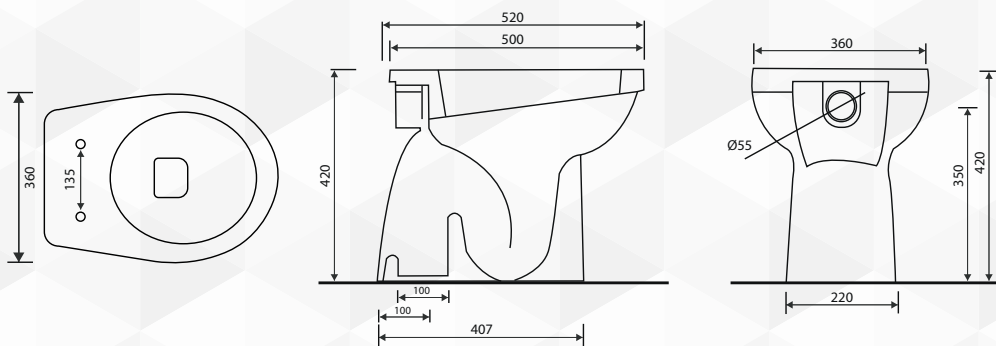

14019 VASO "BERLIN CHAMPAGNE"

CODICE	VARIANTE	COD.PRODUTTORE	U.M.	M.V.	CF	LISTINO
1401902	Scarico a terra		PZ	1	1