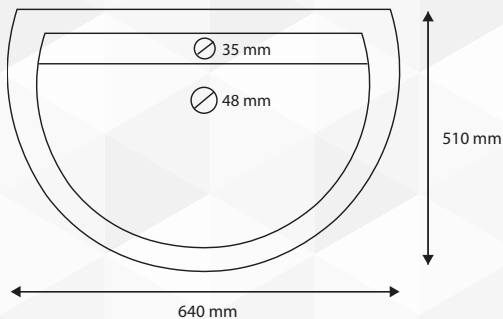

14015 LAVABO "BERLIN CHAMPAGNE"

CODICE	VARIANTE	COD.PRODUTTORE	U.M.	M.V.	CF	LISTINO
1401565	65 cm		PZ	1	1	

1401565

NOVITÀ

14017 COLONNA "BERLIN CHAMPAGNE"

CODICE	VARIANTE	COD.PRODUTTORE	U.M.	M.V.	CF	LISTINO
1401702	-		PZ	1	1	