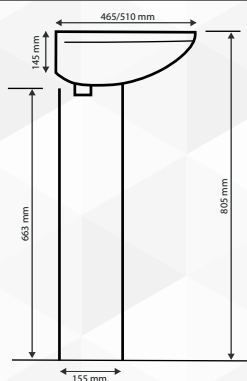

14015 LAVABO "BERLIN CHAMPAGNE"

CODICE	VARIANTE	COD.PRODUTTORE	U.M.	M.V.	CF	LISTINO
1401565	65 cm		PZ	1	1	

1401565

NOVITÀ

14017 COLONNA "BERLIN CHAMPAGNE"

CODICE	VARIANTE	COD.PRODUTTORE	U.M.	M.V.	CF	LISTINO
1401702	-		PZ	1	1	