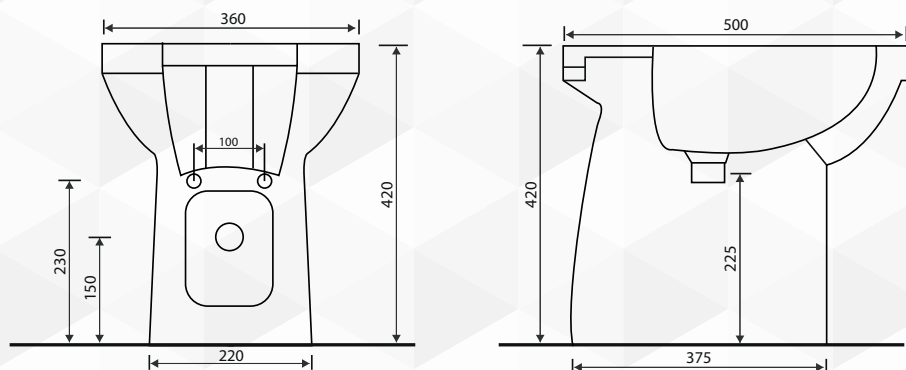

NOVITÀ

14019 VASO "BERLIN CHAMPAGNE"

CODICE	VARIANTE	COD.PRODUTTORE	U.M.	M.V.	CF	LISTINO
1401902	Scarico a terra		PZ	1	1	

NOVITÀ

14021 BIDET "BERLIN CHAMPAGNE"

CODICE	VARIANTE	COD.PRODUTTORE	U.M.	M.V.	CF	LISTINO
1402102	Monoforo		PZ	1	1	