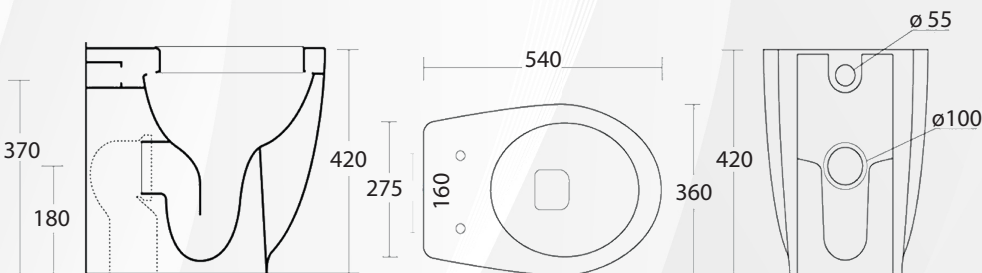

14032 VASO FILO PARETE "MILAN" H.42

MOOD CERAMIC

CODICE	VARIANTE	COD.PRODUTTORE	U.M.	M.V.	CF	LISTINO
1403202	Scarico Universale		PZ	1	1	180,1200

Filo parete.

Senza fissaggio.

Fissaggio da ordinare separatamente nostro codice 13657.

Sedile da ordinare separatamente, nostro codice: 1403602 o 1403604 o 1403606.

DISPONIBILE FINO AD
ESAUIMENTO SCORTE

Materiale: Ceramica
Finitura: Bianco Lucido

14034 BIDET FILO PARETE "MILAN" H.42

MOOD CERAMIC

Materiale: Ceramica
Finitura: Bianco Lucido

14036 SEDILE "MILAN"

MOOD CERAMIC

CODICE	VARIANTE	COD.PRODUTTORE	U.M.	M.V.	CF	LISTINO
1403602	Termoplastico		PZ	1	1	43,7000
1403604	Termoindurente		PZ	1	1	91,2000
1403606	Termoindurente Chius. Ammortizzata		PZ	1	1	129,2000