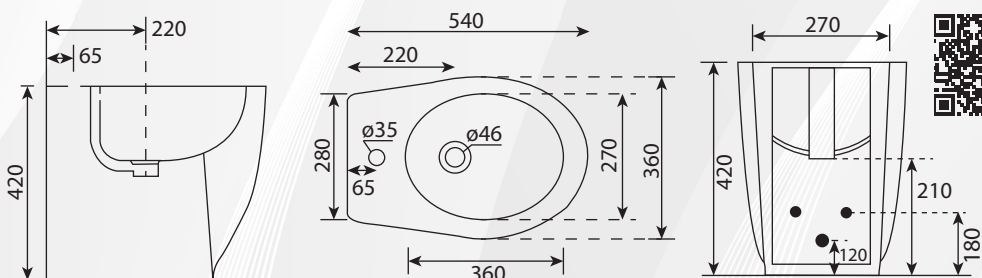

DISPONIBILE FINO AD
ESAUIMENTO SCORTE