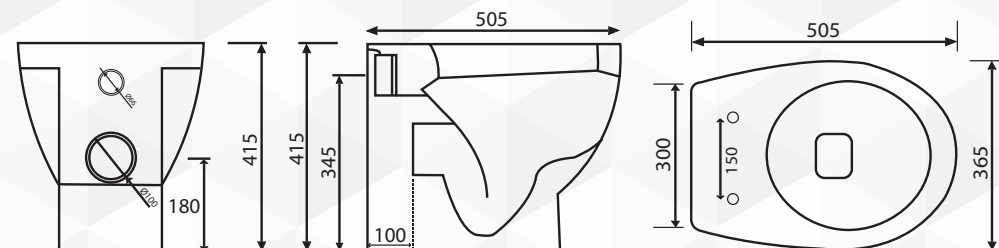

**NOVITÀ**

**14040** VASO FILO PARETE "ROME"

CODICE	VARIANTE	COD.PRODUTTORE	U.M.	M.V.	CF	LISTINO
1404002	Scarico Universale		PZ	1	1	

Fissaggio da ordinare separatamente ns codice 13657

**NOVITÀ**

**14042** BIDET FILO PARETE "ROME"

CODICE	VARIANTE	COD.PRODUTTORE	U.M.	M.V.	CF	LISTINO
1404202	Monoforo		PZ	1	1	

Fissaggio da ordinare separatamente ns codice 13657

**NOVITÀ**

**14044** SEDILE TERMOINDURENTE "ROME"

CODICE	VARIANTE	COD.PRODUTTORE	U.M.	M.V.	CF	LISTINO
1404402	Chiusura Normale		PZ	1	1	