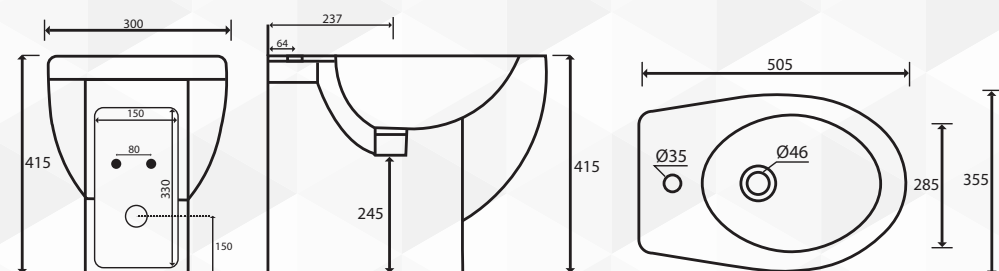

**NOVITÀ**

**14040** VASO FILO PARETE "ROME"

CODICE	VARIANTE	COD.PRODUTTORE	U.M.	M.V.	CF	LISTINO
1404002	Scarico Universale		PZ	1	1	

Fissaggio da ordinare separatamente ns codice 13657

**NOVITÀ**

**14042** BIDET FILO PARETE "ROME"

CODICE	VARIANTE	COD.PRODUTTORE	U.M.	M.V.	CF	LISTINO
1404202	Monoforo		PZ	1	1	

Fissaggio da ordinare separatamente ns codice 13657

**NOVITÀ**

**14044** SEDILE TERMOINDURENTE "ROME"

CODICE	VARIANTE	COD.PRODUTTORE	U.M.	M.V.	CF	LISTINO
1404402	Chiusura Normale		PZ	1	1	