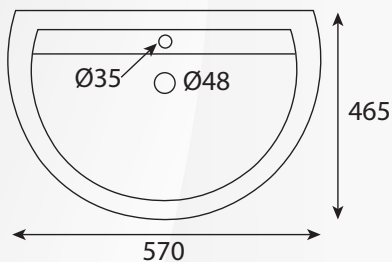

14014 LAVABO "BERLIN"

MOOD CERAMIC

CODICE	VARIANTE	COD.PRODUTTORE	U.M.	M.V.	CF	LISTINO
1401455	57 cm		PZ	1	1	85,3100
1401465	65 cm		PZ	1	1	85,3100

1401455

1401465

Materiale: Ceramica
Finitura: Bianco Lucido

14016 COLONNA "BERLIN"

MOOD CERAMIC

CODICE	VARIANTE	COD.PRODUTTORE	U.M.	M.V.	CF	LISTINO
1401602	Bianca		PZ	1	1	40,4700

Materiale: Ceramica
Finitura: Bianco Lucido