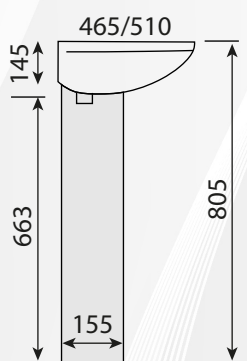

14014 LAVABO "BERLIN"

MOOD CERAMIC

CODICE	VARIANTE	COD.PRODUTTORE	U.M.	M.V.	CF	LISTINO
1401455	57 cm		PZ	1	1	85,3100
1401465	65 cm		PZ	1	1	85,3100

1401455

1401465

Materiale: Ceramica
Finitura: Bianco Lucido

14016 COLONNA "BERLIN"

MOOD CERAMIC

CODICE	VARIANTE	COD.PRODUTTORE	U.M.	M.V.	CF	LISTINO
1401602	Bianca		PZ	1	1	40,4700

Materiale: Ceramica
Finitura: Bianco Lucido