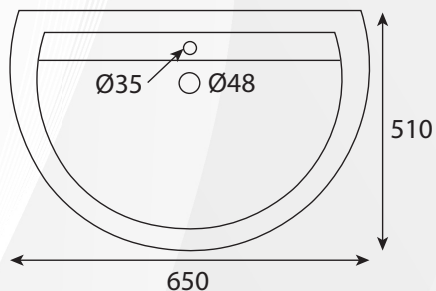

14014 LAVABO "BERLIN"

MOOD CERAMIC

CODICE	VARIANTE	COD.PRODUTTORE	U.M.	M.V.	CF	LISTINO
1401455	57 cm		PZ	1	1	85,3100
1401465	65 cm		PZ	1	1	85,3100

1401455

1401465

Materiale: Ceramica
Finitura: Bianco Lucido

14016 COLONNA "BERLIN"

MOOD CERAMIC

CODICE	VARIANTE	COD.PRODUTTORE	U.M.	M.V.	CF	LISTINO
1401602	Bianca		PZ	1	1	40,4700

Materiale: Ceramica
Finitura: Bianco Lucido