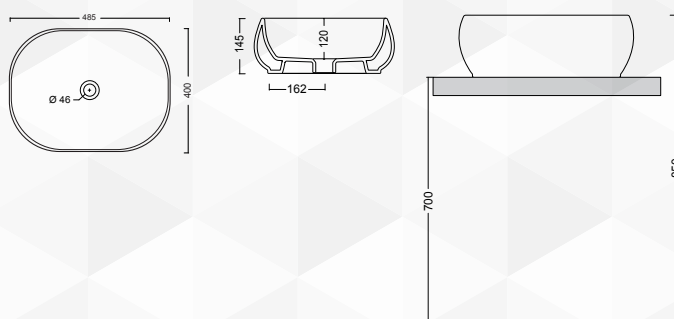

**14050** LAVABO FREE-STANDING DA APPOGGIO IN CERAMICA SPR  
"OVAL 45"

CODICE	VARIANTE	COD.PRODUTTORE	U.M.	M.V.	CF	LISTINO
1405002	45 x 45 x 14,5 cm		PZ	1	24	

Dimensioni: 45 x 45 x 14,5.  
Finitura: Bianco Lucido.

NOVITÀ

**14052** LAVABO FREE-STANDING DA APPOGGIO IN CERAMICA SPR  
"OVAL 50"

CODICE	VARIANTE	COD.PRODUTTORE	U.M.	M.V.	CF	LISTINO
1405202	48,5 x 40 x 14,5 cm		PZ	1	24	

Dimensioni: 48,5 x 40 x 14,5 cm.  
Finitura: Bianco Lucido.

NOVITÀ

**14046** LAVABO FREE-STANDING DA APPOGGIO IN CERAMICA SPR  
"OVAL 56"

CODICE	VARIANTE	COD.PRODUTTORE	U.M.	M.V.	CF	LISTINO
1404602	56,5 x 43 x 15 cm		PZ	1	24	

Dimensioni: 56,5 x 43 x 15 cm.  
Finitura: Bianco Lucido

NOVITÀ

**14048** LAVABO FREE-STANDING DA APPOGGIO IN CERAMICA SPR  
"ROUND"

CODICE	VARIANTE	COD.PRODUTTORE	U.M.	M.V.	CF	LISTINO
1404802	Ø41 x 15,5 cm		PZ	1	24	

Dimensioni: 41 x 15,5 cm.  
Finitura: Bianco Lucido