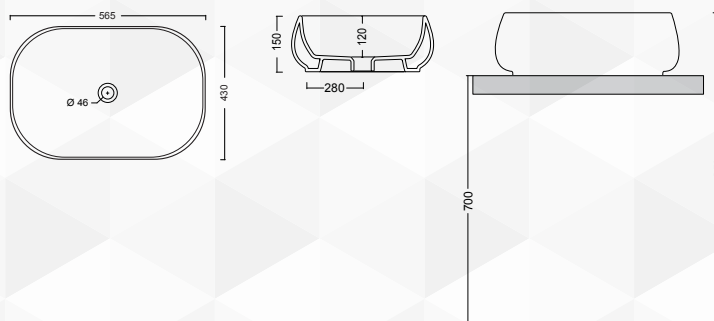

**14050** LAVABO FREE-STANDING DA APPOGGIO IN CERAMICA SPR  
"OVAL 45"

CODICE	VARIANTE	COD.PRODUTTORE	U.M.	M.V.	CF	LISTINO
1405002	45 x 45 x 14,5 cm		PZ	1	24	

Dimensioni: 45 x 45 x 14,5.  
Finitura: Bianco Lucido.

NOVITÀ

**14052** LAVABO FREE-STANDING DA APPOGGIO IN CERAMICA SPR  
"OVAL 50"

CODICE	VARIANTE	COD.PRODUTTORE	U.M.	M.V.	CF	LISTINO
1405202	48,5 x 40 x 14,5 cm		PZ	1	24	

Dimensioni: 48,5 x 40 x 14,5 cm.  
Finitura: Bianco Lucido.

NOVITÀ

**14046** LAVABO FREE-STANDING DA APPOGGIO IN CERAMICA SPR  
"OVAL 56"

CODICE	VARIANTE	COD.PRODUTTORE	U.M.	M.V.	CF	LISTINO
1404602	56,5 x 43 x 15 cm		PZ	1	24	

Dimensioni: 56,5 x 43 x 15 cm.  
Finitura: Bianco Lucido

NOVITÀ

**14048** LAVABO FREE-STANDING DA APPOGGIO IN CERAMICA SPR  
"ROUND"

CODICE	VARIANTE	COD.PRODUTTORE	U.M.	M.V.	CF	LISTINO
1404802	Ø41 x 15,5 cm		PZ	1	24	

Dimensioni: 41 x 15,5 cm.  
Finitura: Bianco Lucido