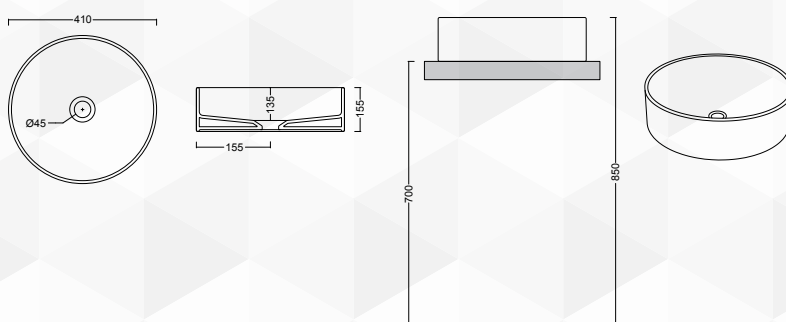

**14050** LAVABO FREE-STANDING DA APPOGGIO IN CERAMICA SPR  
"OVAL 45"

CODICE	VARIANTE	COD.PRODUTTORE	U.M.	M.V.	CF	LISTINO
1405002	45 x 45 x 14,5 cm		PZ	1	24	

Dimensioni: 45 x 45 x 14,5.  
Finitura: Bianco Lucido.

NOVITÀ

**14052** LAVABO FREE-STANDING DA APPOGGIO IN CERAMICA SPR  
"OVAL 50"

CODICE	VARIANTE	COD.PRODUTTORE	U.M.	M.V.	CF	LISTINO
1405202	48,5 x 40 x 14,5 cm		PZ	1	24	

Dimensioni: 48,5 x 40 x 14,5 cm.  
Finitura: Bianco Lucido.

NOVITÀ

**14046** LAVABO FREE-STANDING DA APPOGGIO IN CERAMICA SPR  
"OVAL 56"

CODICE	VARIANTE	COD.PRODUTTORE	U.M.	M.V.	CF	LISTINO
1404602	56,5 x 43 x 15 cm		PZ	1	24	

Dimensioni: 56,5 x 43 x 15 cm.  
Finitura: Bianco Lucido

NOVITÀ

**14048** LAVABO FREE-STANDING DA APPOGGIO IN CERAMICA SPR  
"ROUND"

CODICE	VARIANTE	COD.PRODUTTORE	U.M.	M.V.	CF	LISTINO
1404802	Ø41 x 15,5 cm		PZ	1	24	

Dimensioni: 41 x 15,5 cm.  
Finitura: Bianco Lucido