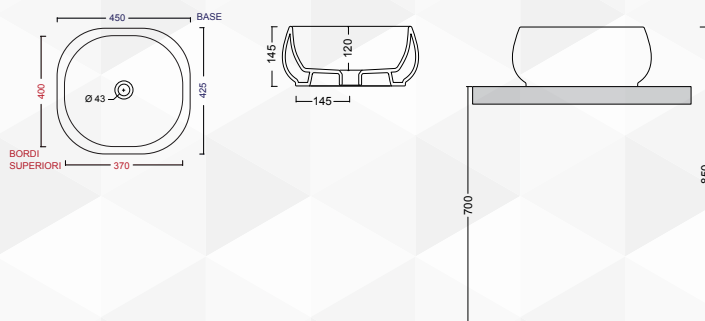

**14050** LAVABO FREE-STANDING DA APPOGGIO IN CERAMICA SPR  
"OVAL 45"

CODICE	VARIANTE	COD.PRODUTTORE	U.M.	M.V.	CF	LISTINO
1405002	45 x 45 x 14,5 cm		PZ	1	24	

Dimensioni: 45 x 45 x 14,5.  
Finitura: Bianco Lucido.

NOVITÀ

**14052** LAVABO FREE-STANDING DA APPOGGIO IN CERAMICA SPR  
"OVAL 50"

CODICE	VARIANTE	COD.PRODUTTORE	U.M.	M.V.	CF	LISTINO
1405202	48,5 x 40 x 14,5 cm		PZ	1	24	

Dimensioni: 48,5 x 40 x 14,5 cm.  
Finitura: Bianco Lucido.

NOVITÀ

**14046** LAVABO FREE-STANDING DA APPOGGIO IN CERAMICA SPR  
"OVAL 56"

CODICE	VARIANTE	COD.PRODUTTORE	U.M.	M.V.	CF	LISTINO
1404602	56,5 x 43 x 15 cm		PZ	1	24	

Dimensioni: 56,5 x 43 x 15 cm.  
Finitura: Bianco Lucido

NOVITÀ

**14048** LAVABO FREE-STANDING DA APPOGGIO IN CERAMICA SPR  
"ROUND"

CODICE	VARIANTE	COD.PRODUTTORE	U.M.	M.V.	CF	LISTINO
1404802	Ø41 x 15,5 cm		PZ	1	24	

Dimensioni: 41 x 15,5 cm.  
Finitura: Bianco Lucido