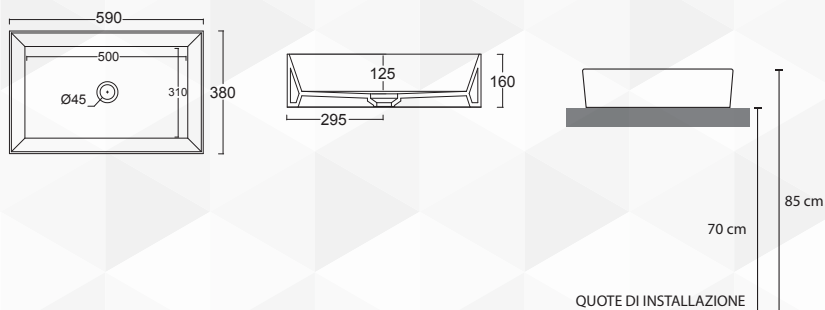

NOVITÀ

14054 LAVABO FREE-STANDING DA APPOGGIO IN CERAMICA SPR "BOWL 60"

CODICE	VARIANTE	COD.PRODUTTORE	U.M.	M.V.	CF	LISTINO
1405402	59,5 x 42 x 14,5 cm		PZ	1	24	

Dimensioni: 59,5 x 42 x 14,5 cm
Finitura: Bianco Lucido

NOVITÀ

14056 LAVABO FREE-STANDING DA APPOGGIO IN CERAMICA SPR "LARA"

CODICE	VARIANTE	COD.PRODUTTORE	U.M.	M.V.	CF	LISTINO
1405602	59 x 38 x 16 cm		PZ	1	24	

Dimensioni: 59 x 38 x 16 cm
Finitura: Bianco Lucido

NOVITÀ

14058 LAVABO FREE-STANDING DA APPOGGIO IN CERAMICA CPR "ALMA 53"

CODICE	VARIANTE	COD.PRODUTTORE	U.M.	M.V.	CF	LISTINO
1405802	53 x 42 x 15,5 cm		PZ	1	24	

Dimensioni: 53 x 42 x 15,5 cm
Finitura: Bianco Lucido

NOVITÀ

14060 LAVABO FREE-STANDING DA APPOGGIO IN CERAMICA CPR "ALMA 60"

CODICE	VARIANTE	COD.PRODUTTORE	U.M.	M.V.	CF	LISTINO
1406002	60 x 42 x 12,5 cm		PZ	1	24	

Dimensioni: 60 x 42 x 12,5 cm
Finitura: Bianco Lucido