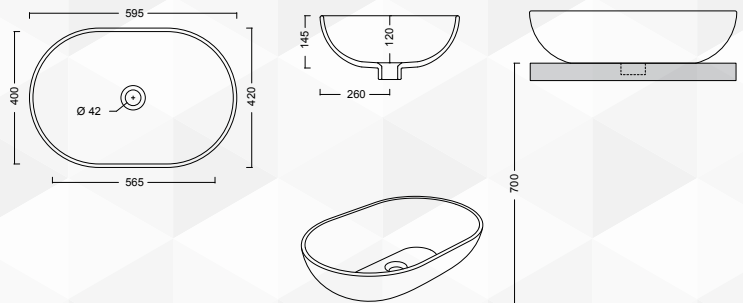

NOVITÀ

14054 LAVABO FREE-STANDING DA APPOGGIO IN CERAMICA SPR "BOWL 60"

CODICE	VARIANTE	COD.PRODUTTORE	U.M.	M.V.	CF	LISTINO
1405402	59,5 x 42 x 14,5 cm		PZ	1	24	

Dimensioni: 59,5 x 42 x 14,5 cm
Finitura: Bianco Lucido

NOVITÀ

14056 LAVABO FREE-STANDING DA APPOGGIO IN CERAMICA SPR "LARA"

CODICE	VARIANTE	COD.PRODUTTORE	U.M.	M.V.	CF	LISTINO
1405602	59 x 38 x 16 cm		PZ	1	24	

Dimensioni: 59 x 38 x 16 cm
Finitura: Bianco Lucido

NOVITÀ

14058 LAVABO FREE-STANDING DA APPOGGIO IN CERAMICA CPR "ALMA 53"

CODICE	VARIANTE	COD.PRODUTTORE	U.M.	M.V.	CF	LISTINO
1405802	53 x 42 x 15,5 cm		PZ	1	24	

Dimensioni: 53 x 42 x 15,5 cm
Finitura: Bianco Lucido

NOVITÀ

14060 LAVABO FREE-STANDING DA APPOGGIO IN CERAMICA CPR "ALMA 60"

CODICE	VARIANTE	COD.PRODUTTORE	U.M.	M.V.	CF	LISTINO
1406002	60 x 42 x 12,5 cm		PZ	1	24	

Dimensioni: 60 x 42 x 12,5 cm
Finitura: Bianco Lucido