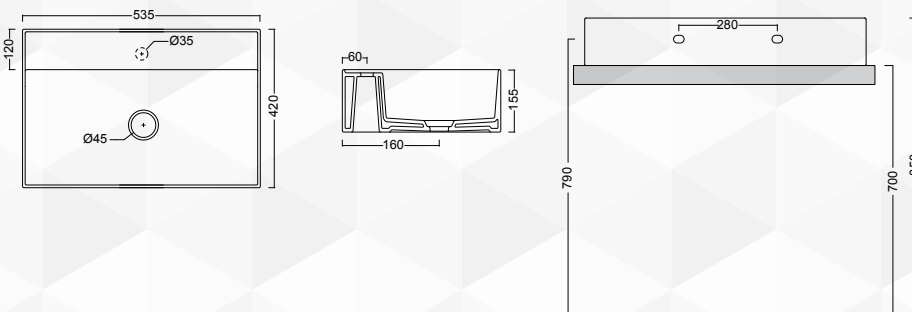

NOVITÀ

14054 LAVABO FREE-STANDING DA APPOGGIO IN CERAMICA SPR "BOWL 60"

CODICE	VARIANTE	COD.PRODUTTORE	U.M.	M.V.	CF	LISTINO
1405402	59,5 x 42 x 14,5 cm		PZ	1	24	

Dimensioni: 59,5 x 42 x 14,5 cm
Finitura: Bianco Lucido

NOVITÀ

14056 LAVABO FREE-STANDING DA APPOGGIO IN CERAMICA SPR "LARA"

CODICE	VARIANTE	COD.PRODUTTORE	U.M.	M.V.	CF	LISTINO
1405602	59 x 38 x 16 cm		PZ	1	24	

Dimensioni: 59 x 38 x 16 cm
Finitura: Bianco Lucido

NOVITÀ

14058 LAVABO FREE-STANDING DA APPOGGIO IN CERAMICA CPR "ALMA 53"

CODICE	VARIANTE	COD.PRODUTTORE	U.M.	M.V.	CF	LISTINO
1405802	53 x 42 x 15,5 cm		PZ	1	24	

Dimensioni: 53 x 42 x 15,5 cm
Finitura: Bianco Lucido

NOVITÀ

14060 LAVABO FREE-STANDING DA APPOGGIO IN CERAMICA CPR "ALMA 60"

CODICE	VARIANTE	COD.PRODUTTORE	U.M.	M.V.	CF	LISTINO
1406002	60 x 42 x 12,5 cm		PZ	1	24	

Dimensioni: 60 x 42 x 12,5 cm
Finitura: Bianco Lucido