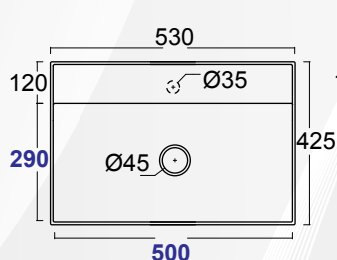

14056 LAVABO DA APPOGGIO IN CERAMICA SPR "LARA"

MOOD CERAMIC

CODICE	VARIANTE	COD.PRODUTTORE	U.M.	M.V.	CF	LISTINO
1405602	59x38x16 cm		PZ	1	24	140,6000

Materiale: Ceramica
Finitura: Bianco Lucido

QUOTE DI INSTALLAZIONE

14058 LAVABO DA APPOGGIO IN CERAMICA CPR "ALMA 53"

MOOD CERAMIC

CODICE	VARIANTE	COD.PRODUTTORE	U.M.	M.V.	CF	LISTINO
1405802	53 x 42 x 15,5 cm		PZ	1	24	125,4000

Materiale: Ceramica
Finitura: Bianco Lucido

■ Misure vasca L.500 x H.290 x P. 100 mm

14060 LAVABO DA APPOGGIO IN CERAMICA CPR "ALMA 60"

MOOD CERAMIC

CODICE	VARIANTE	COD.PRODUTTORE	U.M.	M.V.	CF	LISTINO
1406002	60x42x12,5 cm		PZ	1	24	144,4000

Materiale: Ceramica
Finitura: Bianco Lucido