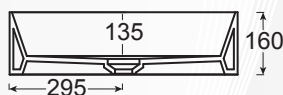

14056 LAVABO DA APPOGGIO IN CERAMICA SPR "LARA"

MOOD CERAMIC

CODICE	VARIANTE	COD.PRODUTTORE	U.M.	M.V.	CF	LISTINO
1405602	59x38x16 cm		PZ	1	24	140,6000

Materiale: Ceramica
Finitura: Bianco Lucido

QUOTE DI INSTALLAZIONE

14058 LAVABO DA APPOGGIO IN CERAMICA CPR "ALMA 53"

MOOD CERAMIC

CODICE	VARIANTE	COD.PRODUTTORE	U.M.	M.V.	CF	LISTINO
1405802	53 x 42 x 15,5 cm		PZ	1	24	125,4000

Materiale: Ceramica
Finitura: Bianco Lucido

■ Misure vasca L.500 x H.290 x P. 100 mm

14060 LAVABO DA APPOGGIO IN CERAMICA CPR "ALMA 60"

MOOD CERAMIC

CODICE	VARIANTE	COD.PRODUTTORE	U.M.	M.V.	CF	LISTINO
1406002	60x42x12,5 cm		PZ	1	24	144,4000

Materiale: Ceramica
Finitura: Bianco Lucido