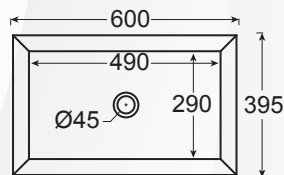

14056 LAVABO DA APPOGGIO IN CERAMICA SPR "LARA"

MOOD CERAMIC

CODICE	VARIANTE	COD.PRODUTTORE	U.M.	M.V.	CF	LISTINO
1405602	59x38x16 cm		PZ	1	24	140,6000

Materiale: Ceramica
Finitura: Bianco Lucido

QUOTE DI INSTALLAZIONE

14058 LAVABO DA APPOGGIO IN CERAMICA CPR "ALMA 53"

MOOD CERAMIC

CODICE	VARIANTE	COD.PRODUTTORE	U.M.	M.V.	CF	LISTINO
1405802	53 x 42 x 15,5 cm		PZ	1	24	125,4000

Materiale: Ceramica
Finitura: Bianco Lucido

■ Misure vasca L.500 x H.290 x P. 100 mm

14060 LAVABO DA APPOGGIO IN CERAMICA CPR "ALMA 60"

MOOD CERAMIC

CODICE	VARIANTE	COD.PRODUTTORE	U.M.	M.V.	CF	LISTINO
1406002	60x42x12,5 cm		PZ	1	24	144,4000

Materiale: Ceramica
Finitura: Bianco Lucido