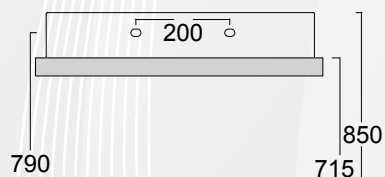

14056 LAVABO DA APPOGGIO IN CERAMICA SPR "LARA"

MOOD CERAMIC

CODICE	VARIANTE	COD.PRODUTTORE	U.M.	M.V.	CF	LISTINO
1405602	59x38x16 cm		PZ	1	24	140,6000

Materiale: Ceramica
Finitura: Bianco Lucido

QUOTE DI INSTALLAZIONE

14058 LAVABO DA APPOGGIO IN CERAMICA CPR "ALMA 53"

MOOD CERAMIC

CODICE	VARIANTE	COD.PRODUTTORE	U.M.	M.V.	CF	LISTINO
1405802	53 x 42 x 15,5 cm		PZ	1	24	125,4000

Materiale: Ceramica
Finitura: Bianco Lucido

■ Misure vasca L.500 x H.290 x P. 100 mm

14060 LAVABO DA APPOGGIO IN CERAMICA CPR "ALMA 60"

MOOD CERAMIC

CODICE	VARIANTE	COD.PRODUTTORE	U.M.	M.V.	CF	LISTINO
1406002	60x42x12,5 cm		PZ	1	24	144,4000

Materiale: Ceramica
Finitura: Bianco Lucido