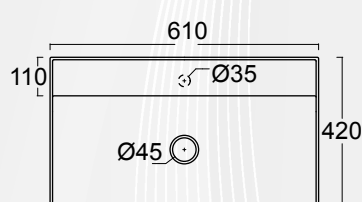

14056 LAVABO DA APPOGGIO IN CERAMICA SPR "LARA"

MOOD CERAMIC

CODICE	VARIANTE	COD.PRODUTTORE	U.M.	M.V.	CF	LISTINO
1405602	59x38x16 cm		PZ	1	24	140,6000

Materiale: Ceramica
Finitura: Bianco Lucido

QUOTE DI INSTALLAZIONE

14058 LAVABO DA APPOGGIO IN CERAMICA CPR "ALMA 53"

MOOD CERAMIC

CODICE	VARIANTE	COD.PRODUTTORE	U.M.	M.V.	CF	LISTINO
1405802	53 x 42 x 15,5 cm		PZ	1	24	125,4000

Materiale: Ceramica
Finitura: Bianco Lucido

■ Misure vasca L.500 x H.290 x P. 100 mm

14060 LAVABO DA APPOGGIO IN CERAMICA CPR "ALMA 60"

MOOD CERAMIC

CODICE	VARIANTE	COD.PRODUTTORE	U.M.	M.V.	CF	LISTINO
1406002	60x42x12,5 cm		PZ	1	24	144,4000

Materiale: Ceramica
Finitura: Bianco Lucido