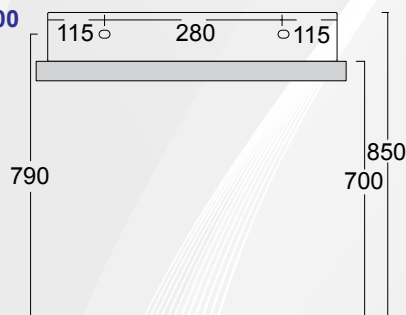

14056 LAVABO DA APPOGGIO IN CERAMICA SPR "LARA"

MOOD CERAMIC

CODICE	VARIANTE	COD.PRODUTTORE	U.M.	M.V.	CF	LISTINO
1405602	59x38x16 cm		PZ	1	24	140,6000

Materiale: Ceramica
Finitura: Bianco Lucido

QUOTE DI INSTALLAZIONE

14058 LAVABO DA APPOGGIO IN CERAMICA CPR "ALMA 53"

MOOD CERAMIC

CODICE	VARIANTE	COD.PRODUTTORE	U.M.	M.V.	CF	LISTINO
1405802	53 x 42 x 15,5 cm		PZ	1	24	125,4000

Materiale: Ceramica
Finitura: Bianco Lucido

■ Misure vasca L.500 x H.290 x P. 100 mm

14060 LAVABO DA APPOGGIO IN CERAMICA CPR "ALMA 60"

MOOD CERAMIC

CODICE	VARIANTE	COD.PRODUTTORE	U.M.	M.V.	CF	LISTINO
1406002	60x42x12,5 cm		PZ	1	24	144,4000

Materiale: Ceramica
Finitura: Bianco Lucido