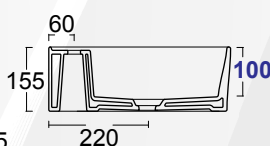

14056 LAVABO DA APPOGGIO IN CERAMICA SPR "LARA"

MOOD CERAMIC

CODICE	VARIANTE	COD.PRODUTTORE	U.M.	M.V.	CF	LISTINO
1405602	59x38x16 cm		PZ	1	24	140,6000

Materiale: Ceramica
Finitura: Bianco Lucido

QUOTE DI INSTALLAZIONE

14058 LAVABO DA APPOGGIO IN CERAMICA CPR "ALMA 53"

MOOD CERAMIC

CODICE	VARIANTE	COD.PRODUTTORE	U.M.	M.V.	CF	LISTINO
1405802	53 x 42 x 15,5 cm		PZ	1	24	125,4000

Materiale: Ceramica
Finitura: Bianco Lucido

■ Misure vasca L.500 x H.290 x P. 100 mm

14060 LAVABO DA APPOGGIO IN CERAMICA CPR "ALMA 60"

MOOD CERAMIC

CODICE	VARIANTE	COD.PRODUTTORE	U.M.	M.V.	CF	LISTINO
1406002	60x42x12,5 cm		PZ	1	24	144,4000

Materiale: Ceramica
Finitura: Bianco Lucido