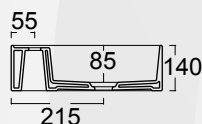

14056 LAVABO DA APPOGGIO IN CERAMICA SPR "LARA"

MOOD CERAMIC

CODICE	VARIANTE	COD.PRODUTTORE	U.M.	M.V.	CF	LISTINO
1405602	59x38x16 cm		PZ	1	24	140,6000

Materiale: Ceramica
Finitura: Bianco Lucido

QUOTE DI INSTALLAZIONE

14058 LAVABO DA APPOGGIO IN CERAMICA CPR "ALMA 53"

MOOD CERAMIC

CODICE	VARIANTE	COD.PRODUTTORE	U.M.	M.V.	CF	LISTINO
1405802	53 x 42 x 15,5 cm		PZ	1	24	125,4000

Materiale: Ceramica
Finitura: Bianco Lucido

■ Misure vasca L.500 x H.290 x P. 100 mm

14060 LAVABO DA APPOGGIO IN CERAMICA CPR "ALMA 60"

MOOD CERAMIC

CODICE	VARIANTE	COD.PRODUTTORE	U.M.	M.V.	CF	LISTINO
1406002	60x42x12,5 cm		PZ	1	24	144,4000

Materiale: Ceramica
Finitura: Bianco Lucido