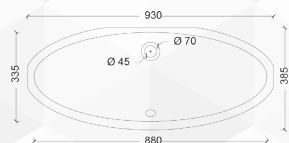

14480 LAVABO DA INCASSO SOTTOPIANOALICE
CERAMICA®

CODICE	VARIANTE	COD.PRODUTTORE	U.M.	M.V.	CF	LISTINO
14480	57 x 44 cm		PZ	1	1	

Rubineria
da piano o parete.
Installazione
sottopiano

**14484** LAVABO DA INCASSO SOTTOPIANO "FILO 70"ALICE
CERAMICA®

CODICE	VARIANTE	COD.PRODUTTORE	U.M.	M.V.	CF	LISTINO
14484	70,5 x 38,5 cm	27130401	PZ	1	1	

**14486** LAVABO DA INCASSO SOTTOPIANO "FILO 90"ALICE
CERAMICA®

CODICE	VARIANTE	COD.PRODUTTORE	U.M.	M.V.	CF	LISTINO
14486	93 x 38,5 cm	271004010	PZ	1	1	

**14488** LAVABO DA INCASSO SOTTOPIANO "CUBIC 50"ALICE
CERAMICA®

CODICE	VARIANTE	COD.PRODUTTORE	U.M.	M.V.	CF	LISTINO
14488	54 x 41,5 cm	27140401	PZ	1	1	

**14062** LAVABO DA INCASSO SOTTOPIANO "BUILT-IN"