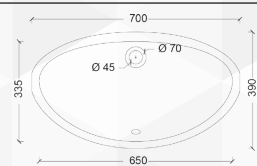

14480 LAVABO DA INCASSO SOTTOPIANOALICE
CERAMICA®

CODICE	VARIANTE	COD.PRODUTTORE	U.M.	M.V.	CF	LISTINO
14480	57 x 44 cm		PZ	1	1	

Rubineria
da piano o parete.
Installazione
sottopiano

**14484** LAVABO DA INCASSO SOTTOPIANO "FILO 70"ALICE
CERAMICA®

CODICE	VARIANTE	COD.PRODUTTORE	U.M.	M.V.	CF	LISTINO
14484	70,5 x 38,5 cm	27130401	PZ	1	1	

**14486** LAVABO DA INCASSO SOTTOPIANO "FILO 90"ALICE
CERAMICA®

CODICE	VARIANTE	COD.PRODUTTORE	U.M.	M.V.	CF	LISTINO
14486	93 x 38,5 cm	271004010	PZ	1	1	

**14488** LAVABO DA INCASSO SOTTOPIANO "CUBIC 50"ALICE
CERAMICA®

CODICE	VARIANTE	COD.PRODUTTORE	U.M.	M.V.	CF	LISTINO
14488	54 x 41,5 cm	27140401	PZ	1	1	

**14062** LAVABO DA INCASSO SOTTOPIANO "BUILT-IN"