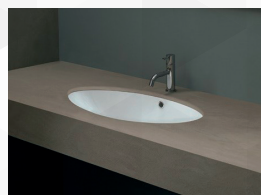

14480 LAVABO DA INCASSO SOTTOPIANOALICE
CERAMICA®

CODICE	VARIANTE	COD.PRODUTTORE	U.M.	M.V.	CF	LISTINO
14480	57 x 44 cm		PZ	1	1	

Rubineria
da piano o parete.
Installazione
sottopiano

**14484** LAVABO DA INCASSO SOTTOPIANO "FILO 70"ALICE
CERAMICA®

CODICE	VARIANTE	COD.PRODUTTORE	U.M.	M.V.	CF	LISTINO
14484	70,5 x 38,5 cm	27130401	PZ	1	1	

**14486** LAVABO DA INCASSO SOTTOPIANO "FILO 90"ALICE
CERAMICA®

CODICE	VARIANTE	COD.PRODUTTORE	U.M.	M.V.	CF	LISTINO
14486	93 x 38,5 cm	271004010	PZ	1	1	

**14488** LAVABO DA INCASSO SOTTOPIANO "CUBIC 50"ALICE
CERAMICA®

CODICE	VARIANTE	COD.PRODUTTORE	U.M.	M.V.	CF	LISTINO
14488	54 x 41,5 cm	27140401	PZ	1	1	

**14062** LAVABO DA INCASSO SOTTOPIANO "BUILT-IN"