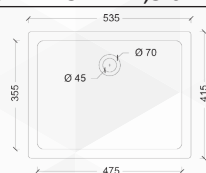

14488 LAVABO DA INCASSO SOTTOPIANO "CUBIC 50"

ALICE
CERAMICA®

CODICE	VARIANTE	COD.PRODUTTORE	U.M.	M.V.	CF	LISTINO
14488	54 x 41,5 cm	27140401	PZ	1	1