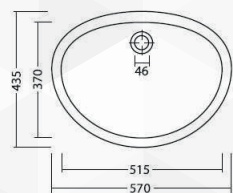

14480 LAVABO DA INCASSO SOTTOPIANOALICE
CERAMICA®

CODICE	VARIANTE	COD.PRODUTTORE	U.M.	M.V.	CF	LISTINO
14480	57 x 44 cm		PZ	1	1	

Rubineria
da piano o parete.
Installazione
sottopiano

**14484** LAVABO DA INCASSO SOTTOPIANO "FILO 70"ALICE
CERAMICA®

CODICE	VARIANTE	COD.PRODUTTORE	U.M.	M.V.	CF	LISTINO
14484	70,5 x 38,5 cm	27130401	PZ	1	1	

**14486** LAVABO DA INCASSO SOTTOPIANO "FILO 90"ALICE
CERAMICA®

CODICE	VARIANTE	COD.PRODUTTORE	U.M.	M.V.	CF	LISTINO
14486	93 x 38,5 cm	271004010	PZ	1	1	

**14488** LAVABO DA INCASSO SOTTOPIANO "CUBIC 50"ALICE
CERAMICA®

CODICE	VARIANTE	COD.PRODUTTORE	U.M.	M.V.	CF	LISTINO
14488	54 x 41,5 cm	27140401	PZ	1	1	

**14062** LAVABO DA INCASSO SOTTOPIANO "BUILT-IN"

CODICE	VARIANTE	COD.PRODUTTORE	U.M.	M.V.	CF	LISTINO
1406202	55 x 42 x 19 cm		PZ	1	24	

NOVITÀ