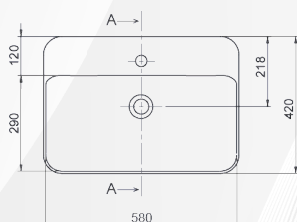

14070**LAVABO DA APPOGGIO QUADRATO CPR "SERIE ONE"**MOOD
CERAMIC

CODICE	VARIANTE	COD.PRODUTTORE	U.M.	M.V.	CF	LISTINO
1407048	48x48 cm		PZ	1	1	243,0480

Materiale: Ceramica
Finitura: Bianco Lucido

14072**LAVABO DA APPOGGIO RETTANGOLARE CPR "SERIE ONE"**MOOD
CERAMIC

CODICE	VARIANTE	COD.PRODUTTORE	U.M.	M.V.	CF	LISTINO
1407202	60x42 cm		PZ	1	1	298,2240

Materiale: Ceramica
Finitura: Bianco Lucido

14074**LAVABO DA APPOGGIO RETTANGOLARE SPR "SERIE ONE"**MOOD
CERAMIC

CODICE	VARIANTE	COD.PRODUTTORE	U.M.	M.V.	CF	LISTINO
1407402	60x38 cm		PZ	1	1	288,1920

Materiale: Ceramica
Finitura: Bianco Lucido

14024**LAVABO DA APPOGGIO "MILAN"**MOOD
CERAMIC

CODICE	VARIANTE	COD.PRODUTTORE	U.M.	M.V.	CF	LISTINO
1402402	Ø42 cm		PZ	1	1	69,9200

Materiale: Ceramica
Finitura: Bianco Lucido