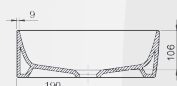

14070**LAVABO DA APPOGGIO QUADRATO CPR "SERIE ONE"**MOOD
CERAMIC

CODICE	VARIANTE	COD.PRODUTTORE	U.M.	M.V.	CF	LISTINO
1407048	48x48 cm		PZ	1	1	243,0480

Materiale: Ceramica
Finitura: Bianco Lucido

14072**LAVABO DA APPOGGIO RETTANGOLARE CPR "SERIE ONE"**MOOD
CERAMIC

CODICE	VARIANTE	COD.PRODUTTORE	U.M.	M.V.	CF	LISTINO
1407202	60x42 cm		PZ	1	1	298,2240

Materiale: Ceramica
Finitura: Bianco Lucido

14074**LAVABO DA APPOGGIO RETTANGOLARE SPR "SERIE ONE"**MOOD
CERAMIC

CODICE	VARIANTE	COD.PRODUTTORE	U.M.	M.V.	CF	LISTINO
1407402	60x38 cm		PZ	1	1	288,1920

Materiale: Ceramica
Finitura: Bianco Lucido

14024**LAVABO DA APPOGGIO "MILAN"**MOOD
CERAMIC

CODICE	VARIANTE	COD.PRODUTTORE	U.M.	M.V.	CF	LISTINO
1402402	Ø42 cm		PZ	1	1	69,9200

Materiale: Ceramica
Finitura: Bianco Lucido