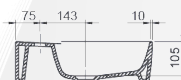

14070**LAVABO DA APPOGGIO QUADRATO CPR "SERIE ONE"**MOOD
CERAMIC

CODICE	VARIANTE	COD.PRODUTTORE	U.M.	M.V.	CF	LISTINO
1407048	48x48 cm		PZ	1	1	243,0480

Materiale: Ceramica
Finitura: Bianco Lucido

14072**LAVABO DA APPOGGIO RETTANGOLARE CPR "SERIE ONE"**MOOD
CERAMIC

CODICE	VARIANTE	COD.PRODUTTORE	U.M.	M.V.	CF	LISTINO
1407202	60x42 cm		PZ	1	1	298,2240

Materiale: Ceramica
Finitura: Bianco Lucido

14074**LAVABO DA APPOGGIO RETTANGOLARE SPR "SERIE ONE"**MOOD
CERAMIC

CODICE	VARIANTE	COD.PRODUTTORE	U.M.	M.V.	CF	LISTINO
1407402	60x38 cm		PZ	1	1	288,1920