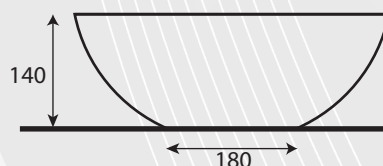

CODICE	VARIANTE	COD.PRODUTTORE	U.M.	M.V.	CF	LISTINO
1407202	60x42 cm		PZ	1	1	298,2240

Materiale: Ceramica
Finitura: Bianco Lucido

14074**LAVABO DA APPOGGIO RETTANGOLARE SPR "SERIE ONE"**MOOD
CERAMIC

CODICE	VARIANTE	COD.PRODUTTORE	U.M.	M.V.	CF	LISTINO
1407402	60x38 cm		PZ	1	1	288,1920

Materiale: Ceramica
Finitura: Bianco Lucido

14024**LAVABO DA APPOGGIO "MILAN"**MOOD
CERAMIC

CODICE	VARIANTE	COD.PRODUTTORE	U.M.	M.V.	CF	LISTINO
1402402	Ø42 cm		PZ	1	1	69,9200

Materiale: Ceramica
Finitura: Bianco Lucido