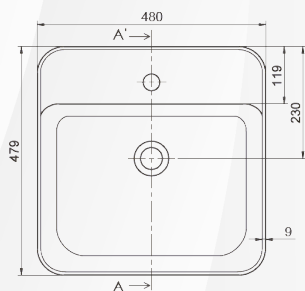

14070**LAVABO DA APPOGGIO QUADRATO CPR "SERIE ONE"**MOOD
CERAMIC

CODICE	VARIANTE	COD.PRODUTTORE	U.M.	M.V.	CF	LISTINO
1407048	48x48 cm		PZ	1	1	243,0480

Materiale: Ceramica
Finitura: Bianco Lucido

14072**LAVABO DA APPOGGIO RETTANGOLARE CPR "SERIE ONE"**MOOD
CERAMIC

CODICE	VARIANTE	COD.PRODUTTORE	U.M.	M.V.	CF	LISTINO
1407202	60x42 cm		PZ	1	1	298,2240

Materiale: Ceramica
Finitura: Bianco Lucido

14074**LAVABO DA APPOGGIO RETTANGOLARE SPR "SERIE ONE"**MOOD
CERAMIC

CODICE	VARIANTE	COD.PRODUTTORE	U.M.	M.V.	CF	LISTINO
1407402	60x38 cm		PZ	1	1	288,1920

Materiale: Ceramica
Finitura: Bianco Lucido

14024**LAVABO DA APPOGGIO "MILAN"**MOOD
CERAMIC

CODICE	VARIANTE	COD.PRODUTTORE	U.M.	M.V.	CF	LISTINO
1402402	Ø42 cm		PZ	1	1	69,9200

Materiale: Ceramica
Finitura: Bianco Lucido