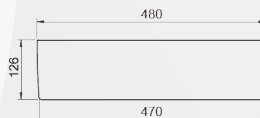

14070**LAVABO DA APPOGGIO QUADRATO CPR "SERIE ONE"**MOOD
CERAMIC

CODICE	VARIANTE	COD.PRODUTTORE	U.M.	M.V.	CF	LISTINO
1407048	48x48 cm		PZ	1	1	243,0480

Materiale: Ceramica
Finitura: Bianco Lucido

14072**LAVABO DA APPOGGIO RETTANGOLARE CPR "SERIE ONE"**MOOD
CERAMIC

CODICE	VARIANTE	COD.PRODUTTORE	U.M.	M.V.	CF	LISTINO
1407202	60x42 cm		PZ	1	1	298,2240

Materiale: Ceramica
Finitura: Bianco Lucido

14074**LAVABO DA APPOGGIO RETTANGOLARE SPR "SERIE ONE"**MOOD
CERAMIC

CODICE	VARIANTE	COD.PRODUTTORE	U.M.	M.V.	CF	LISTINO
1407402	60x38 cm		PZ	1	1	288,1920