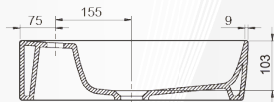

14070**LAVABO DA APPOGGIO QUADRATO CPR "SERIE ONE"**MOOD
CERAMIC

CODICE	VARIANTE	COD.PRODUTTORE	U.M.	M.V.	CF	LISTINO
1407048	48x48 cm		PZ	1	1	243,0480

Materiale: Ceramica
Finitura: Bianco Lucido

14072**LAVABO DA APPOGGIO RETTANGOLARE CPR "SERIE ONE"**MOOD
CERAMIC

CODICE	VARIANTE	COD.PRODUTTORE	U.M.	M.V.	CF	LISTINO
1407202	60x42 cm		PZ	1	1	298,2240

Materiale: Ceramica
Finitura: Bianco Lucido

14074**LAVABO DA APPOGGIO RETTANGOLARE SPR "SERIE ONE"**MOOD
CERAMIC

CODICE	VARIANTE	COD.PRODUTTORE	U.M.	M.V.	CF	LISTINO
1407402	60x38 cm		PZ	1	1	288,1920

Materiale: Ceramica
Finitura: Bianco Lucido

14024**LAVABO DA APPOGGIO "MILAN"**MOOD
CERAMIC

CODICE	VARIANTE	COD.PRODUTTORE	U.M.	M.V.	CF	LISTINO
1402402	Ø42 cm		PZ	1	1	69,9200

Materiale: Ceramica
Finitura: Bianco Lucido