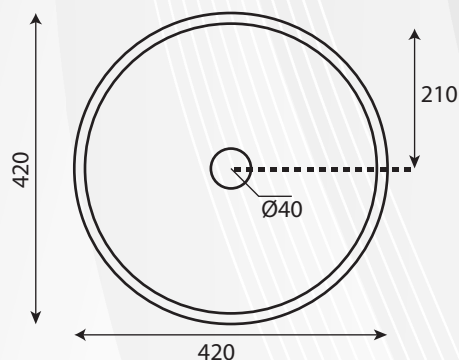

14070**LAVABO DA APPOGGIO QUADRATO CPR "SERIE ONE"**MOOD
CERAMIC

CODICE	VARIANTE	COD.PRODUTTORE	U.M.	M.V.	CF	LISTINO
1407048	48x48 cm		PZ	1	1	243,0480

Materiale: Ceramica
Finitura: Bianco Lucido

14072**LAVABO DA APPOGGIO RETTANGOLARE CPR "SERIE ONE"**MOOD
CERAMIC

CODICE	VARIANTE	COD.PRODUTTORE	U.M.	M.V.	CF	LISTINO
1407202	60x42 cm		PZ	1	1	298,2240

Materiale: Ceramica
Finitura: Bianco Lucido

14074**LAVABO DA APPOGGIO RETTANGOLARE SPR "SERIE ONE"**MOOD
CERAMIC

CODICE	VARIANTE	COD.PRODUTTORE	U.M.	M.V.	CF	LISTINO
1407402	60x38 cm		PZ	1	1	288,1920

Materiale: Ceramica
Finitura: Bianco Lucido

14024**LAVABO DA APPOGGIO "MILAN"**MOOD
CERAMIC

CODICE	VARIANTE	COD.PRODUTTORE	U.M.	M.V.	CF	LISTINO
1402402	Ø42 cm		PZ	1	1	69,9200

Materiale: Ceramica
Finitura: Bianco Lucido