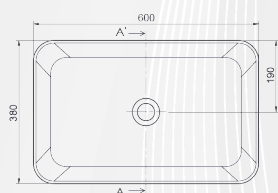

14070**LAVABO DA APPOGGIO QUADRATO CPR "SERIE ONE"**MOOD
CERAMIC

CODICE	VARIANTE	COD.PRODUTTORE	U.M.	M.V.	CF	LISTINO
1407048	48x48 cm		PZ	1	1	243,0480

Materiale: Ceramica
Finitura: Bianco Lucido

14072**LAVABO DA APPOGGIO RETTANGOLARE CPR "SERIE ONE"**MOOD
CERAMIC

CODICE	VARIANTE	COD.PRODUTTORE	U.M.	M.V.	CF	LISTINO
1407202	60x42 cm		PZ	1	1	298,2240

Materiale: Ceramica
Finitura: Bianco Lucido

14074**LAVABO DA APPOGGIO RETTANGOLARE SPR "SERIE ONE"**MOOD
CERAMIC

CODICE	VARIANTE	COD.PRODUTTORE	U.M.	M.V.	CF	LISTINO
1407402	60x38 cm		PZ	1	1	288,1920

Materiale: Ceramica
Finitura: Bianco Lucido

14024**LAVABO DA APPOGGIO "MILAN"**MOOD
CERAMIC

CODICE	VARIANTE	COD.PRODUTTORE	U.M.	M.V.	CF	LISTINO
1402402	Ø42 cm		PZ	1	1	69,9200

Materiale: Ceramica
Finitura: Bianco Lucido