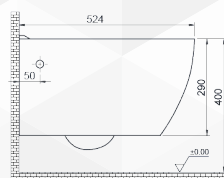

NOVITÀ

14076 VASO SOSPESO "SERIE ONE" RIMFREE

CODICE	VARIANTE	COD.PRODUTTORE	U.M.	M.V.	CF	LISTINO
1407602	Bianco		PZ	1	1	

Sedile da ordinare separatamente, nostro codice 1407702.

Materiale: Ceramica
Finitura: Bianco Lucido

NOVITÀ

14078 BIDET SOSPESO "SERIE ONE"

CODICE	VARIANTE	COD.PRODUTTORE	U.M.	M.V.	CF	LISTINO
1407802	Monoforo		PZ	1	1	

Materiale: Ceramica
Finitura: Bianco Lucido

NOVITÀ

14080 VASO-BIDET SOSPESO "SERIE ONE" RIMFREE

CODICE	VARIANTE	COD.PRODUTTORE	U.M.	M.V.	CF	LISTINO
1408002	Bianco		PZ	1	1	

Sedile da ordinare separatamente, nostro codice 1407702.

Materiale: Ceramica
Finitura: Bianco Lucido

NOVITÀ

14077 SEDILE TERMOINDURENTE "SERIE ONE" SOSPESA

CODICE	VARIANTE	COD.PRODUTTORE	U.M.	M.V.	CF	LISTINO
1407702	Chiusura rallentata		PZ	1	1	

Per nostra serie ONE sospesa. Vasi nostro codice 1407602 e 1408002