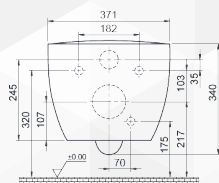

NOVITÀ

14076 VASO SOSPESO "SERIE ONE" RIMFREE

CODICE	VARIANTE	COD.PRODUTTORE	U.M.	M.V.	CF	LISTINO
1407602	Bianco		PZ	1	1	

Sedile da ordinare separatamente, nostro codice 1407702.

Materiale: Ceramica
Finitura: Bianco Lucido

NOVITÀ

14078 BIDET SOSPESO "SERIE ONE"

CODICE	VARIANTE	COD.PRODUTTORE	U.M.	M.V.	CF	LISTINO
1407802	Monoforo		PZ	1	1	

Materiale: Ceramica
Finitura: Bianco Lucido

NOVITÀ

14080 VASO-BIDET SOSPESO "SERIE ONE" RIMFREE

CODICE	VARIANTE	COD.PRODUTTORE	U.M.	M.V.	CF	LISTINO
1408002	Bianco		PZ	1	1	

Sedile da ordinare separatamente, nostro codice 1407702.

Materiale: Ceramica
Finitura: Bianco Lucido

NOVITÀ

14077 SEDILE TERMOINDURENTE "SERIE ONE" SOSPESA

CODICE	VARIANTE	COD.PRODUTTORE	U.M.	M.V.	CF	LISTINO
1407702	Chiusura rallentata		PZ	1	1	

Per nostra serie ONE sospesa. Vasi nostro codice 1407602 e 1408002