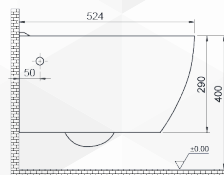

NOVITÀ

**14076** VASO SOSPESO "SERIE ONE" RIMFREE

CODICE	VARIANTE	COD.PRODUTTORE	U.M.	M.V.	CF	LISTINO
1407602	Bianco		PZ	1	1	

Sedile da ordinare separatamente, nostro codice 1407702.

Materiale: Ceramica  
Finitura: Bianco Lucido