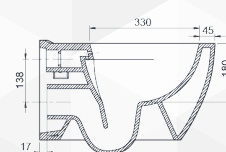

NOVITÀ

14076 VASO SOSPESO "SERIE ONE" RIMFREE

CODICE	VARIANTE	COD.PRODUTTORE	U.M.	M.V.	CF	LISTINO
1407602	Bianco		PZ	1	1	

Sedile da ordinare separatamente, nostro codice 1407702.

Materiale: Ceramica
Finitura: Bianco Lucido

NOVITÀ

14078 BIDET SOSPESO "SERIE ONE"

CODICE	VARIANTE	COD.PRODUTTORE	U.M.	M.V.	CF	LISTINO
1407802	Monoforo		PZ	1	1	

Materiale: Ceramica
Finitura: Bianco Lucido

NOVITÀ

14080 VASO-BIDET SOSPESO "SERIE ONE" RIMFREE

CODICE	VARIANTE	COD.PRODUTTORE	U.M.	M.V.	CF	LISTINO
1408002	Bianco		PZ	1	1	

Sedile da ordinare separatamente, nostro codice 1407702.

Materiale: Ceramica
Finitura: Bianco Lucido

NOVITÀ

14077 SEDILE TERMOINDURENTE "SERIE ONE" SOSPESA

CODICE	VARIANTE	COD.PRODUTTORE	U.M.	M.V.	CF	LISTINO
1407702	Chiusura rallentata		PZ	1	1	

Per nostra serie ONE sospesa. Vasi nostro codice 1407602 e 1408002