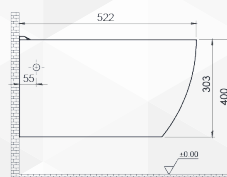

NOVITÀ

14076 VASO SOSPESO "SERIE ONE" RIMFREE

CODICE	VARIANTE	COD.PRODUTTORE	U.M.	M.V.	CF	LISTINO
1407602	Bianco		PZ	1	1	

Sedile da ordinare separatamente, nostro codice 1407702.

Materiale: Ceramica
Finitura: Bianco Lucido

NOVITÀ

14078 BIDET SOSPESO "SERIE ONE"

CODICE	VARIANTE	COD.PRODUTTORE	U.M.	M.V.	CF	LISTINO
1407802	Monoforo		PZ	1	1	

Materiale: Ceramica
Finitura: Bianco Lucido

NOVITÀ

14080 VASO-BIDET SOSPESO "SERIE ONE" RIMFREE

CODICE	VARIANTE	COD.PRODUTTORE	U.M.	M.V.	CF	LISTINO
1408002	Bianco		PZ	1	1	

Sedile da ordinare separatamente, nostro codice 1407702.

Materiale: Ceramica
Finitura: Bianco Lucido

NOVITÀ

14077 SEDILE TERMOINDURENTE "SERIE ONE" SOSPESA

CODICE	VARIANTE	COD.PRODUTTORE	U.M.	M.V.	CF	LISTINO
1407702	Chiusura rallentata		PZ	1	1	

Per nostra serie ONE sospesa. Vasi nostro codice 1407602 e 1408002