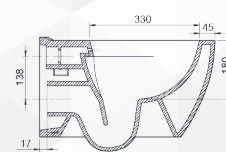

NOVITÀ

**14076** VASO SOSPESO "SERIE ONE" RIMFREE

CODICE	VARIANTE	COD.PRODUTTORE	U.M.	M.V.	CF	LISTINO
1407602	Bianco		PZ	1	1	

Sedile da ordinare separatamente, nostro codice 1407702.

Materiale: Ceramica  
Finitura: Bianco Lucido