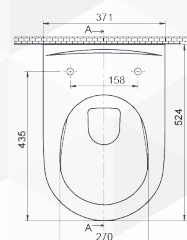

CODICE	VARIANTE	COD.PRODUTTORE	U.M.	M.V.	CF	LISTINO
1408002	Bianco		PZ	1	1	

Sedile da ordinare separatamente, nostro codice 1407702.

Materiale: Ceramica  
Finitura: Bianco Lucido

NOVITÀ

**14077** SEDILE TERMOINDURENTE "SERIE ONE" SOSPESA