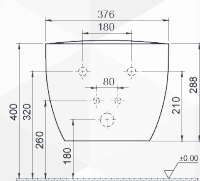

NOVITÀ

14076 VASO SOSPESO "SERIE ONE" RIMFREE

CODICE	VARIANTE	COD.PRODUTTORE	U.M.	M.V.	CF	LISTINO
1407602	Bianco		PZ	1	1	

Sedile da ordinare separatamente, nostro codice 1407702.

Materiale: Ceramica
Finitura: Bianco Lucido

NOVITÀ

14078 BIDET SOSPESO "SERIE ONE"

CODICE	VARIANTE	COD.PRODUTTORE	U.M.	M.V.	CF	LISTINO
1407802	Monoforo		PZ	1	1	

Materiale: Ceramica
Finitura: Bianco Lucido

NOVITÀ

14080 VASO-BIDET SOSPESO "SERIE ONE" RIMFREE

CODICE	VARIANTE	COD.PRODUTTORE	U.M.	M.V.	CF	LISTINO
1408002	Bianco		PZ	1	1	

Sedile da ordinare separatamente, nostro codice 1407702.

Materiale: Ceramica
Finitura: Bianco Lucido

NOVITÀ

14077 SEDILE TERMOINDURENTE "SERIE ONE" SOSPESA

CODICE	VARIANTE	COD.PRODUTTORE	U.M.	M.V.	CF	LISTINO
1407702	Chiusura rallentata		PZ	1	1	

Per nostra serie ONE sospesa. Vasi nostro codice 1407602 e 1408002