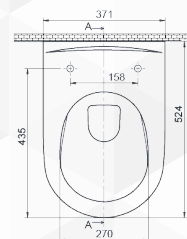

NOVITÀ

**14076** VASO SOSPESO "SERIE ONE" RIMFREE

CODICE	VARIANTE	COD.PRODUTTORE	U.M.	M.V.	CF	LISTINO
1407602	Bianco		PZ	1	1	

Sedile da ordinare separatamente, nostro codice 1407702.

Materiale: Ceramica  
Finitura: Bianco Lucido