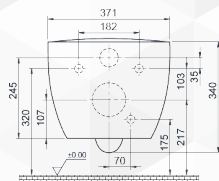

NOVITÀ

**14076** VASO SOSPESO "SERIE ONE" RIMFREE

CODICE	VARIANTE	COD.PRODUTTORE	U.M.	M.V.	CF	LISTINO
1407602	Bianco		PZ	1	1	

Sedile da ordinare separatamente, nostro codice 1407702.

Materiale: Ceramica  
Finitura: Bianco Lucido