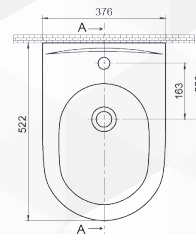

NOVITÀ

14076 VASO SOSPESO "SERIE ONE" RIMFREE

CODICE	VARIANTE	COD.PRODUTTORE	U.M.	M.V.	CF	LISTINO
1407602	Bianco		PZ	1	1	

Sedile da ordinare separatamente, nostro codice 1407702.

Materiale: Ceramica
Finitura: Bianco Lucido

NOVITÀ

14078 BIDET SOSPESO "SERIE ONE"

CODICE	VARIANTE	COD.PRODUTTORE	U.M.	M.V.	CF	LISTINO
1407802	Monoforo		PZ	1	1	

Materiale: Ceramica
Finitura: Bianco Lucido

NOVITÀ

14080 VASO-BIDET SOSPESO "SERIE ONE" RIMFREE

CODICE	VARIANTE	COD.PRODUTTORE	U.M.	M.V.	CF	LISTINO
1408002	Bianco		PZ	1	1	

Sedile da ordinare separatamente, nostro codice 1407702.

Materiale: Ceramica
Finitura: Bianco Lucido

NOVITÀ

14077 SEDILE TERMOINDURENTE "SERIE ONE" SOSPESA

CODICE	VARIANTE	COD.PRODUTTORE	U.M.	M.V.	CF	LISTINO
1407702	Chiusura rallentata		PZ	1	1	

Per nostra serie ONE sospesa. Vasi nostro codice 1407602 e 1408002