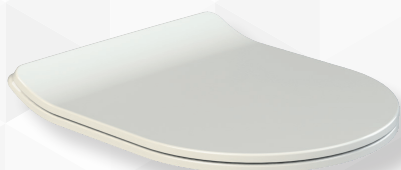

NOVITÀ

**14076** VASO SOSPESO "SERIE ONE" RIMFREE

CODICE	VARIANTE	COD.PRODUTTORE	U.M.	M.V.	CF	LISTINO
1407602	Bianco		PZ	1	1	

Sedile da ordinare separatamente, nostro codice 1407702.

Materiale: Ceramica  
Finitura: Bianco Lucido

NOVITÀ

**14078** BIDET SOSPESO "SERIE ONE"

CODICE	VARIANTE	COD.PRODUTTORE	U.M.	M.V.	CF	LISTINO
1407802	Monoforo		PZ	1	1	

Materiale: Ceramica  
Finitura: Bianco Lucido

NOVITÀ

**14080** VASO-BIDET SOSPESO "SERIE ONE" RIMFREE

CODICE	VARIANTE	COD.PRODUTTORE	U.M.	M.V.	CF	LISTINO
1408002	Bianco		PZ	1	1	

Sedile da ordinare separatamente, nostro codice 1407702.

Materiale: Ceramica  
Finitura: Bianco Lucido

NOVITÀ

**14077** SEDILE TERMOINDURENTE "SERIE ONE" SOSPESA