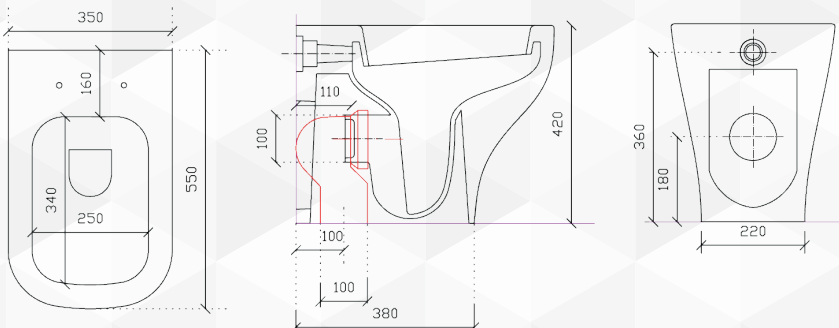

NOVITÀ

**14086** VASO FILO PARETE "LOFT SQUARE" RIMFREE

CODICE	VARIANTE	COD.PRODUTTORE	U.M.	M.V.	CF	LISTINO
1408602	Scarico Universale		PZ	1	1	

Senza Brida. Fissaggi da ordinare separatamente, nostro codice 13657.

NOVITÀ

**14088** BIDET FILO PARETE "LOFT SQUARE"

CODICE	VARIANTE	COD.PRODUTTORE	U.M.	M.V.	CF	LISTINO
1408802	Monoforo		PZ	1	1	

Fissaggi da ordinare separatamente, nostro codice 13657.

NOVITÀ

**14090** SEDILE TERMOINDURENTE "LOFT SQUARE"