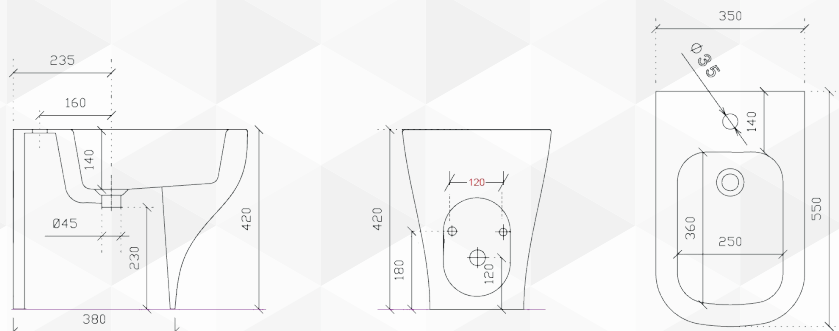

NOVITÀ

**14086** VASO FILO PARETE "LOFT SQUARE" RIMFREE

CODICE	VARIANTE	COD.PRODUTTORE	U.M.	M.V.	CF	LISTINO
1408602	Scarico Universale		PZ	1	1	

Senza Brida. Fissaggi da ordinare separatamente, nostro codice 13657.

NOVITÀ

**14088** BIDET FILO PARETE "LOFT SQUARE"

CODICE	VARIANTE	COD.PRODUTTORE	U.M.	M.V.	CF	LISTINO
1408802	Monoforo		PZ	1	1	

Fissaggi da ordinare separatamente, nostro codice 13657.

NOVITÀ

**14090** SEDILE TERMOINDURENTE "LOFT SQUARE"